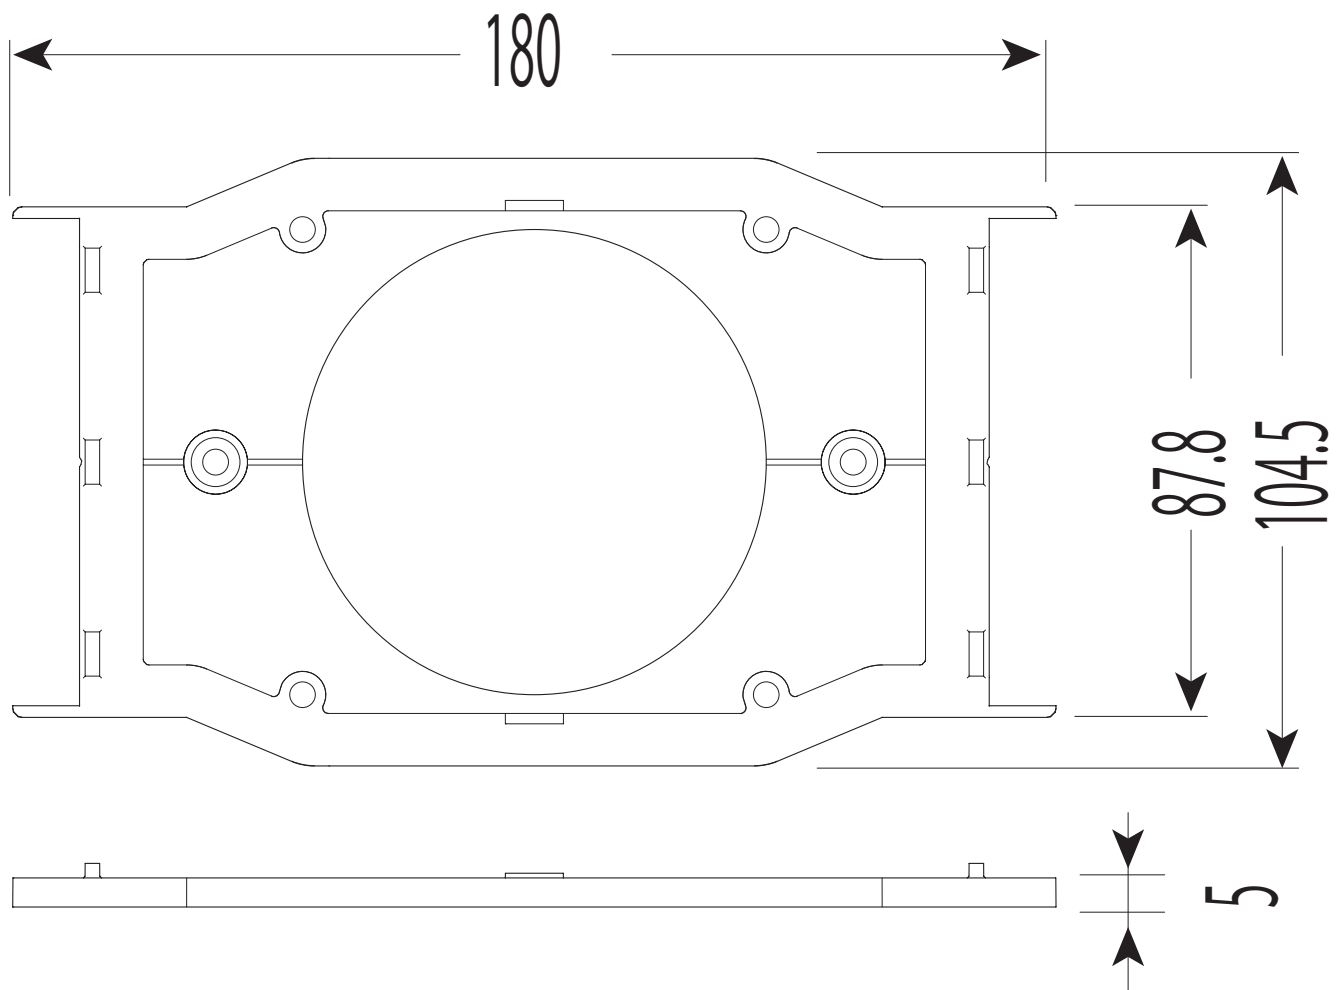

RMPWTS-20M

適合壁貫通チーz
RMPWT-20M

品 番	ケース 入 数	最小 入数
RMPWTS- 20 M	100	1