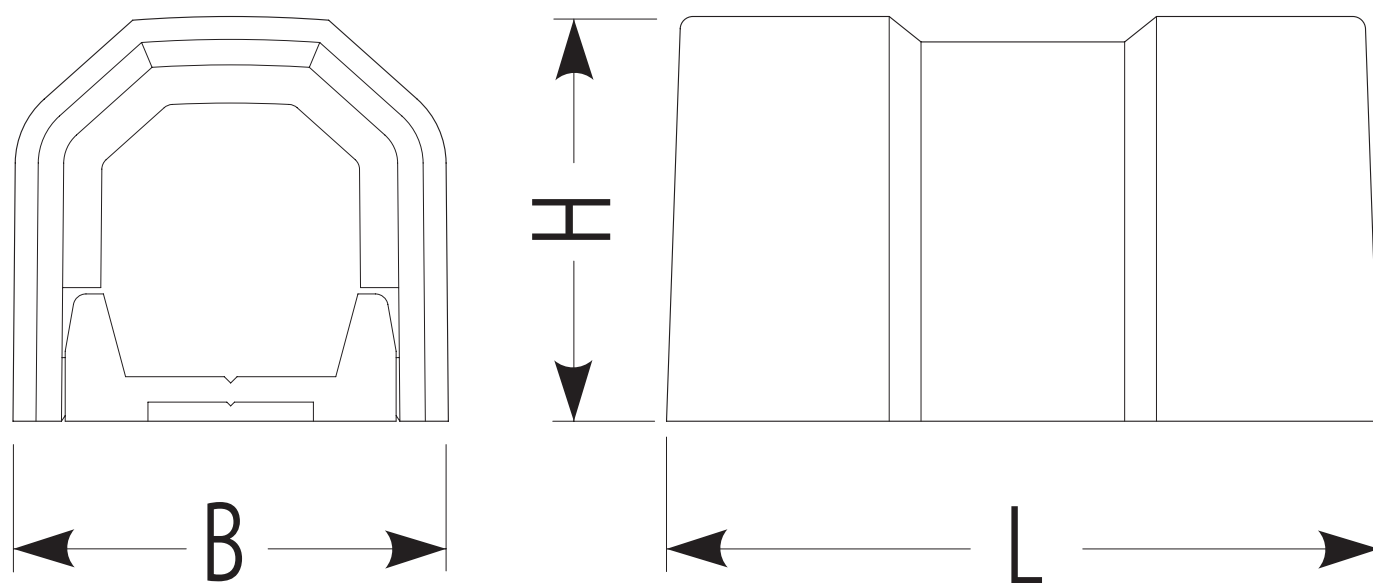

# RMS-13M ・ RMS-20M ・ RMS-25M

適合RMモール サイズ	L	B	H
13M	56	33.8	31.8
20M	56	44.2	41
25M	70	52.2	50

品番	ケース 入数	最小 入数
RMS- 13 M	100	1
RMS- 20 M	100	1
RMS- 25 M	50	1