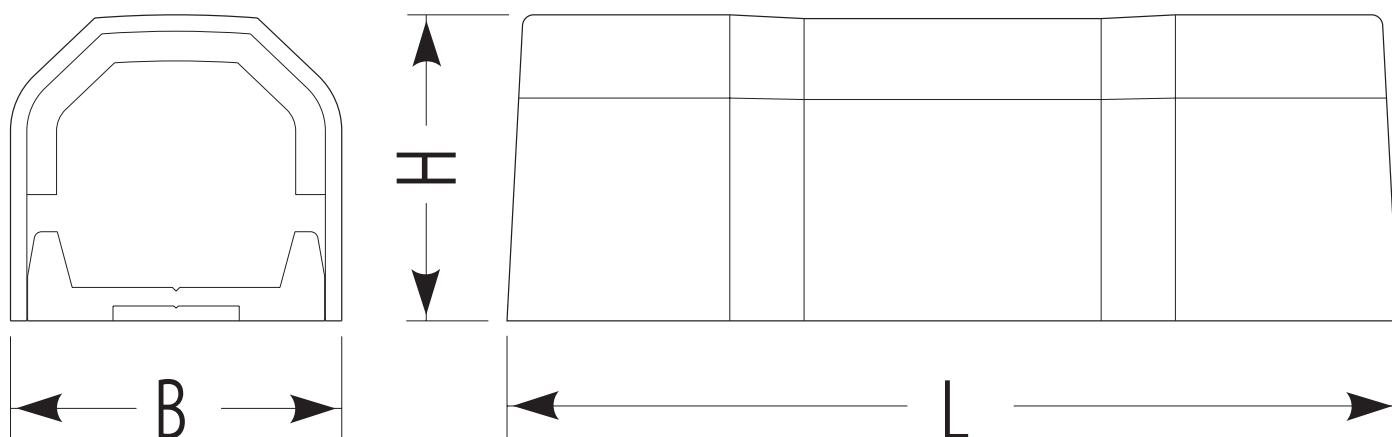

RMSL-13M(20M)(20T)(25M)

適合RMモール サイズ	L	B	H	色
13M	100	34.2	32	ミルクィーホワイト
20M	120	44.6	41.2	ミルクィーホワイト
20T	120	44.6	41.2	チョコレート
25M	130	53	50.4	ミルクィーホワイト

品番	ケース 入数	最小 入数
RMSL-13M	50	1
RMSL-20M	50	1
RMSL-20T	50	1
RMSL-25M	50	1