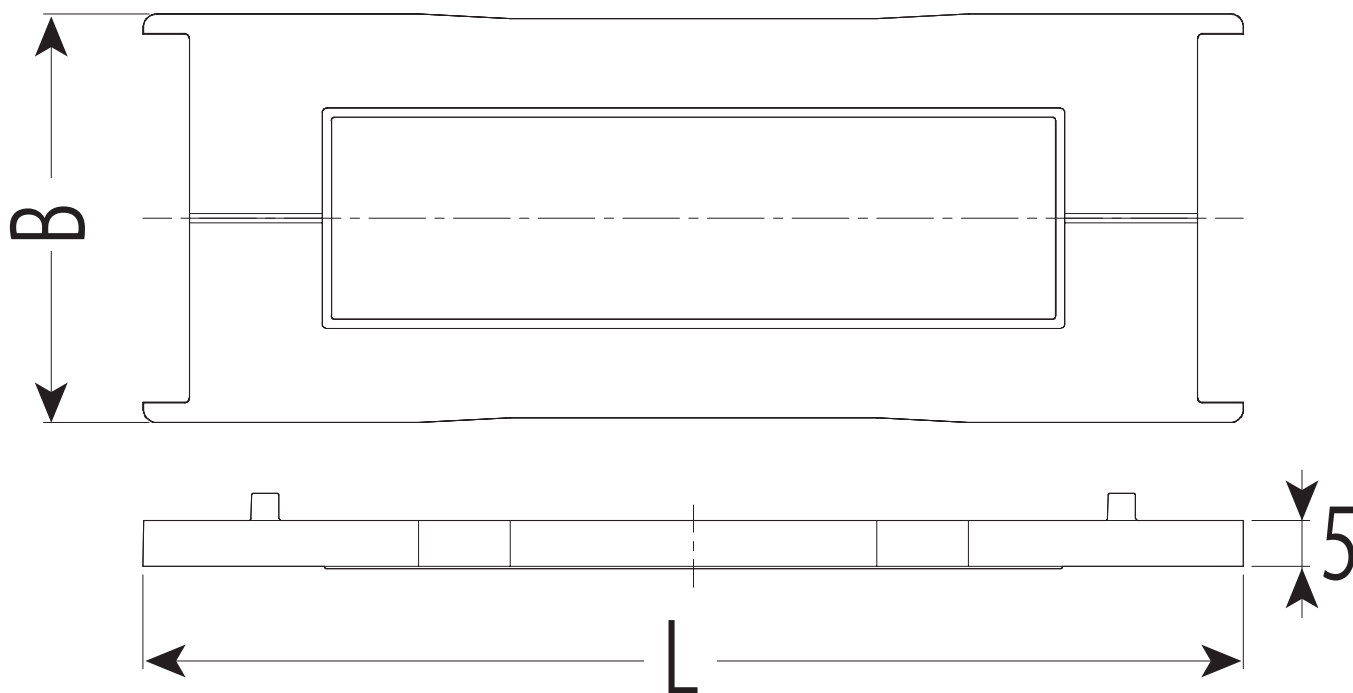

RMSLS-13M(20M)(25M)

適合ソケット	L	B	品番	ケース入数	最小入数
RMSL-13M	100	33.8	RMSLS- 13 M	100	1
RMSL-20M	120	44.6	RMSLS- 20 M	100	1
RMSL-25M	130	52.9	RMSLS- 25 M	100	1