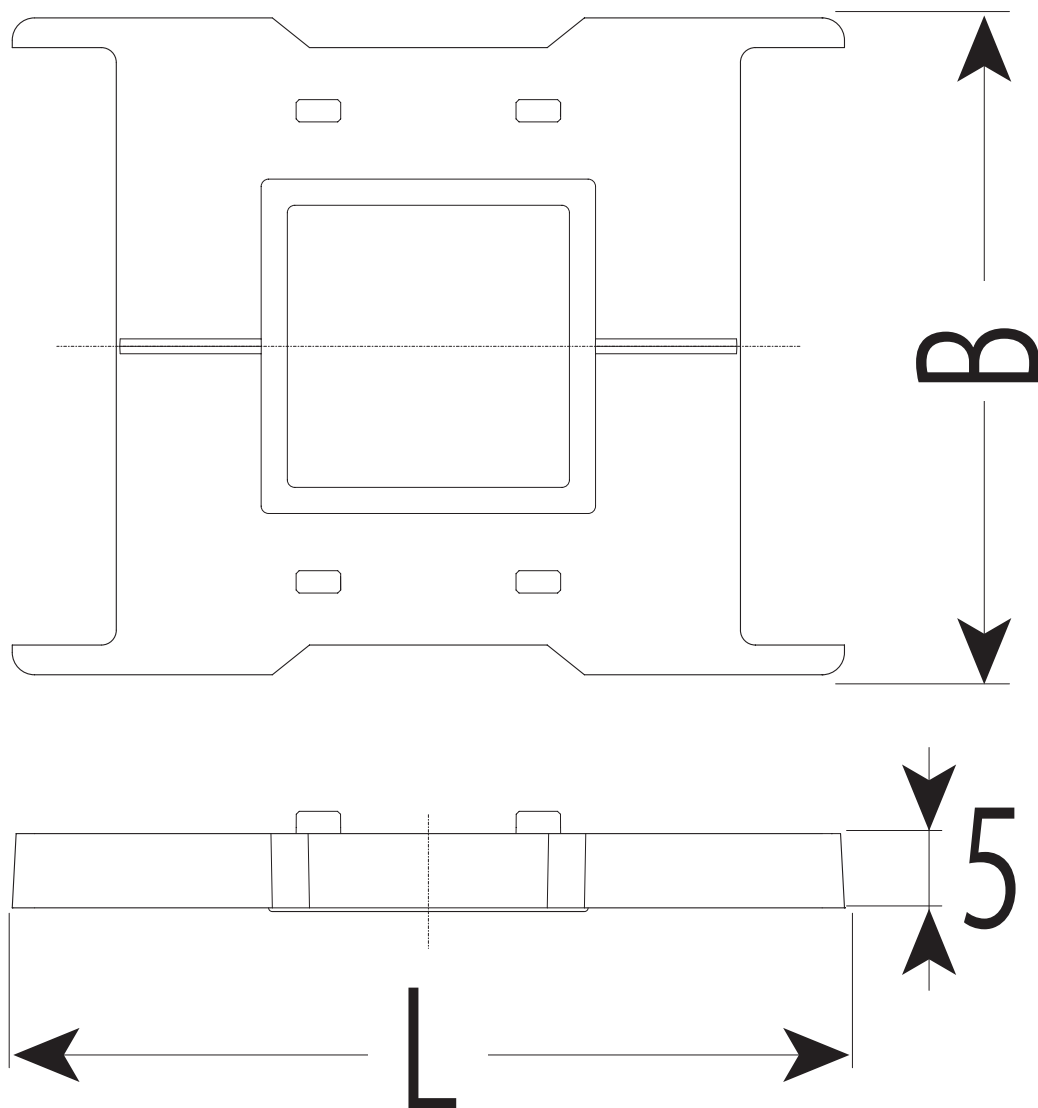

RMSS-13M(20M)(25M)

適合ソケット	L	B	品番	ケース入数	最小入数
RMS-13M	56	33.8	RMSS- 13 M	100	1
RMS-20M	56	44.2	RMSS- 20 M	100	1
RMS-25M	70	52.2	RMSS- 25 M	100	1