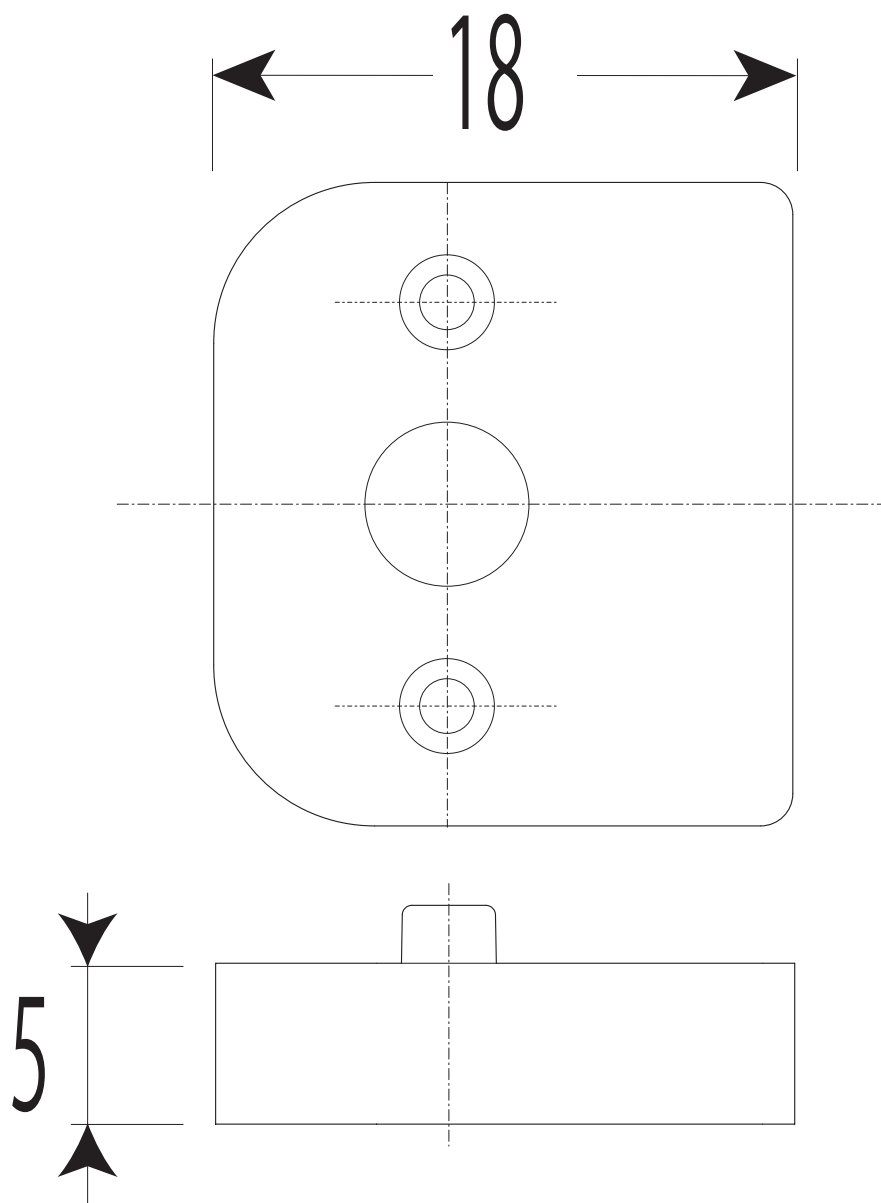

# RMSTD-5M

適合サドル
両サドルF (RMSTF-20M)

品番	ケース 入数	最小 入数
RMSTD- 5M	500	10組