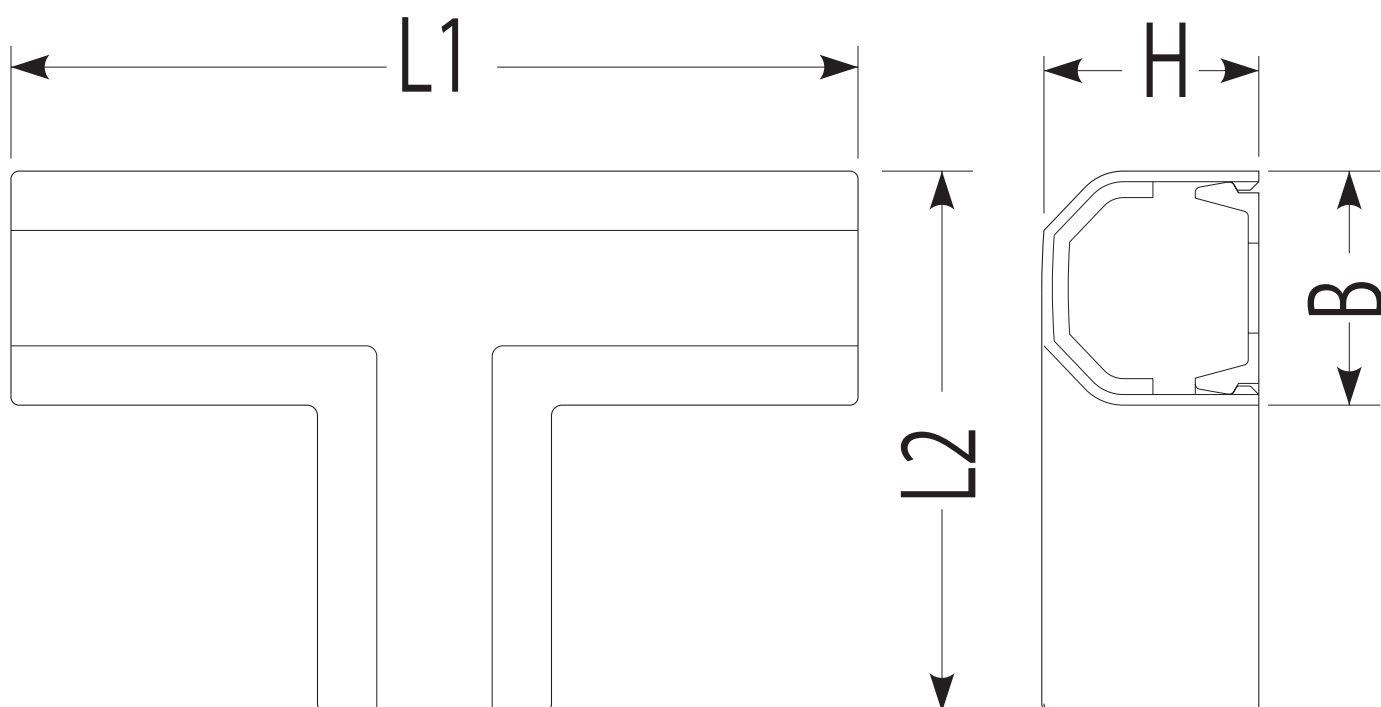

RMT-13M ・ RMT-20M ・ RMT-25M

適合RMモール サイズ	L1	L2	B	H
13M	140	86.9	33.8	31.8
20M	160	102.1	44.2	41
25M	176	114.4	52.8	50.3

品番	ケース 入数	最小 入数
RMT- 13 M	50	1
RMT- 20 M	50	1
RMT- 25 M	50	1