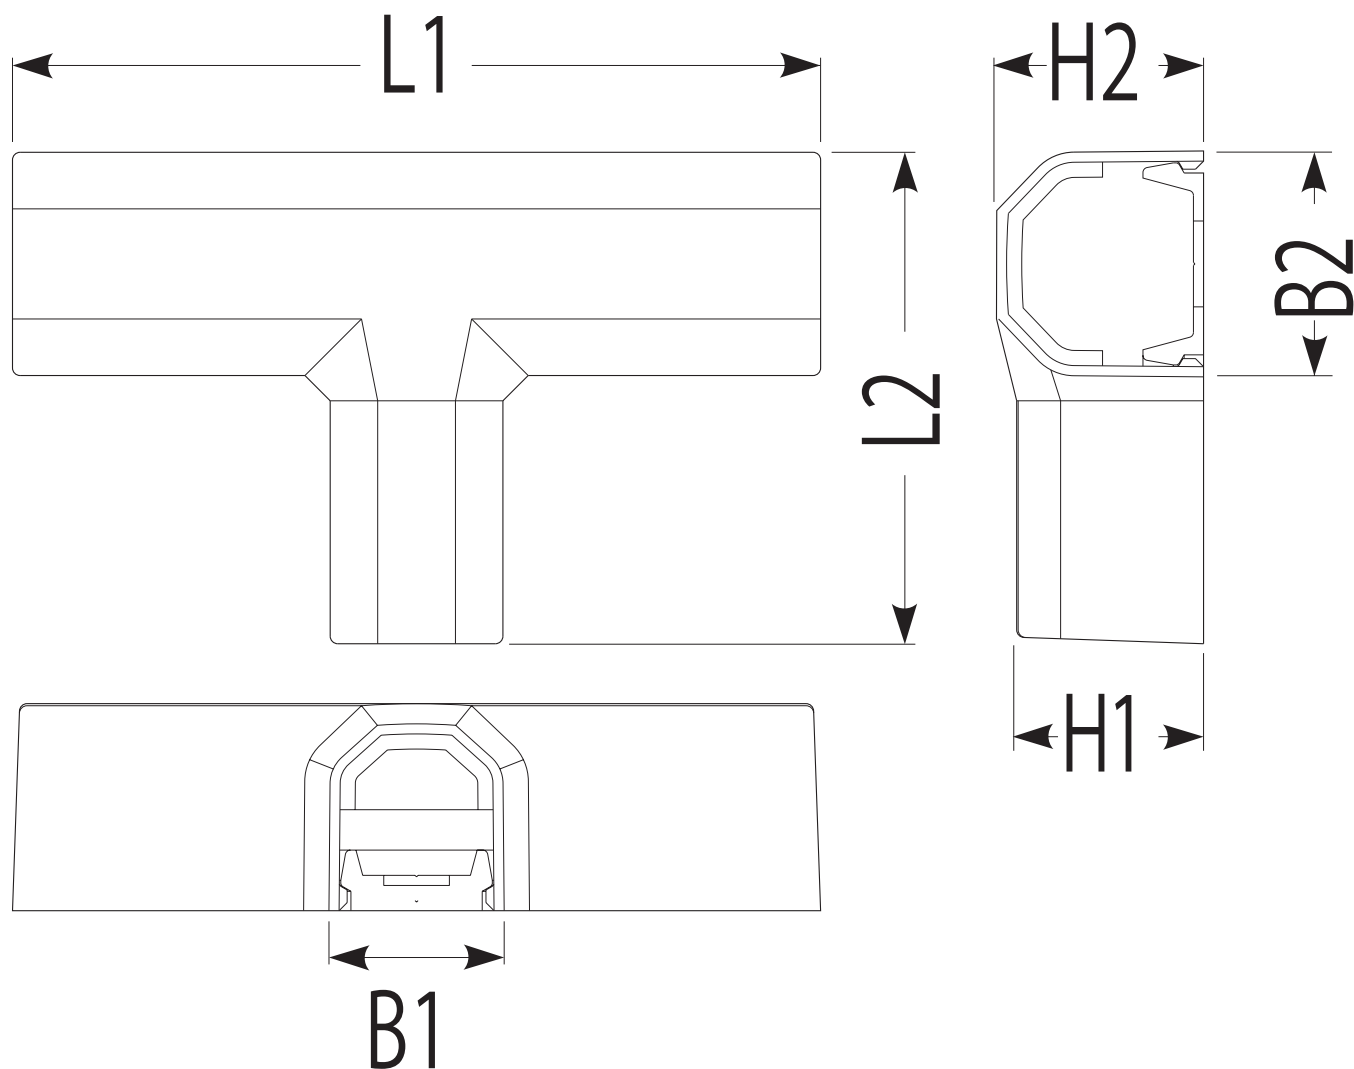

RMT-20-13M ・ RMT-25-20M

適合RMモール サイズ	L1	L2	B1	B2	H1	H2
20M ー 20M 13M	160	97.3	34.2	44.2	37	41
25M ー 25M 20M	176	106.4	44.8	52.8	46.3	50.3

品 番	ケース 入 数	最小 入数
RMT-20-13M	50	1
RMT-25-20M	50	1