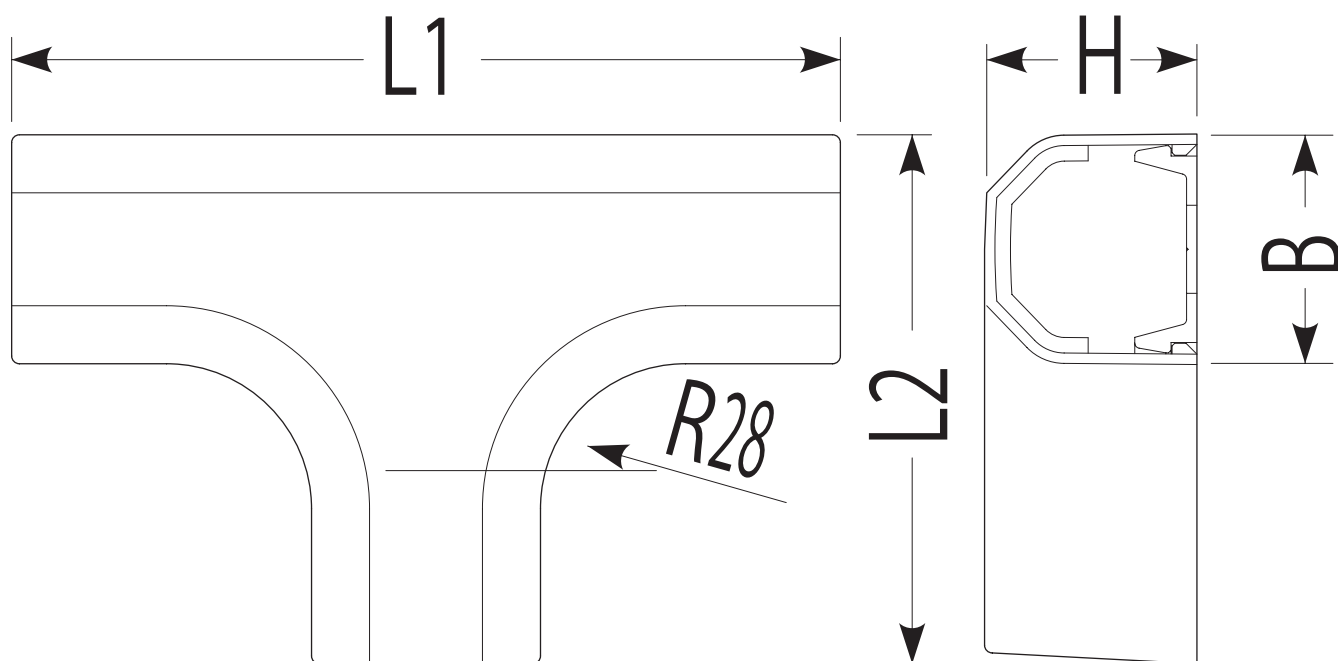

RMT-20ML

適合RMモール サイズ	L1	L2	B	H
20M	160	102.1	44.5	41

品番	ケース 入数	最小 入数
RMT- 20 ML	50	1