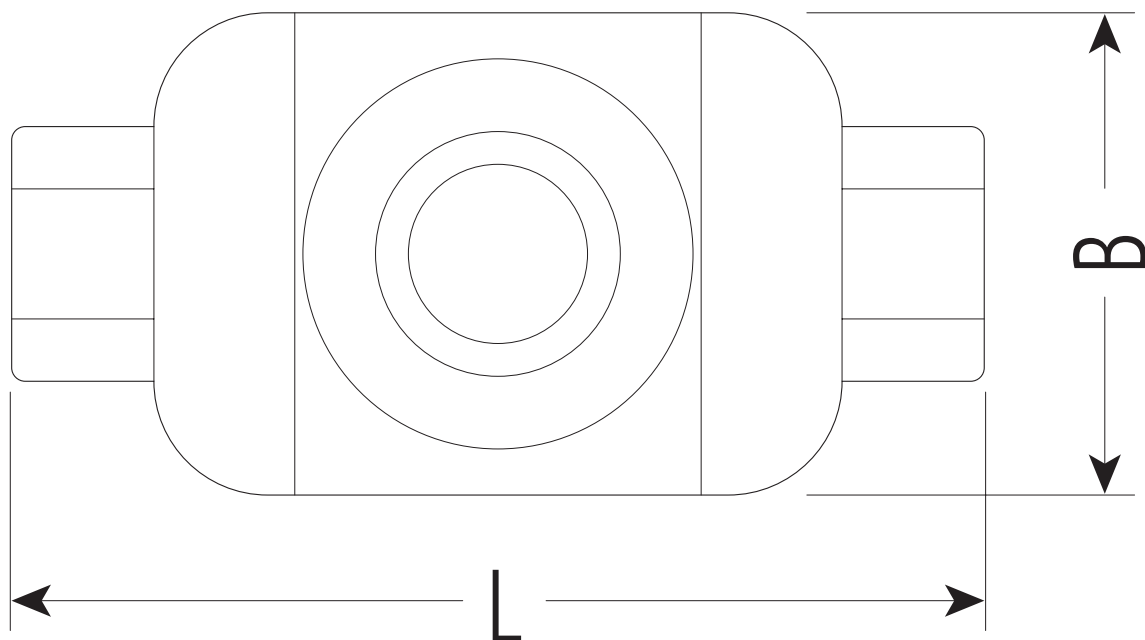

RMTB-13M ・ RMTB-20M ・ RMTB-25M RMTB-25M-15 ・ RMTB-25M2

適合RMモール サイズ	適合VPチーズ サイズ	L	B	H	V P	P X	品 番	ケース 入 数	最小 入数
13M	13A×1/2	140	64	45.5	●	○	RMTB- 13 M	50	1
20M	20A(16A [*])×1/2	150	70	54.5	●	○	RMTB- 20 M	50	1
25M	25A×1	168	77	69.5	●	—	RMTB- 25 M	50	1
25M	25A×1/2	168	77	69.5	●	—	RMTB- 25 M-15	50	1
25M	—	150	69.6	59.5	—	○	RMTB- 25 M2	50	1

※サイズ16の取り付けは配管モール側に16配管用アタッチメントが別途必要です。