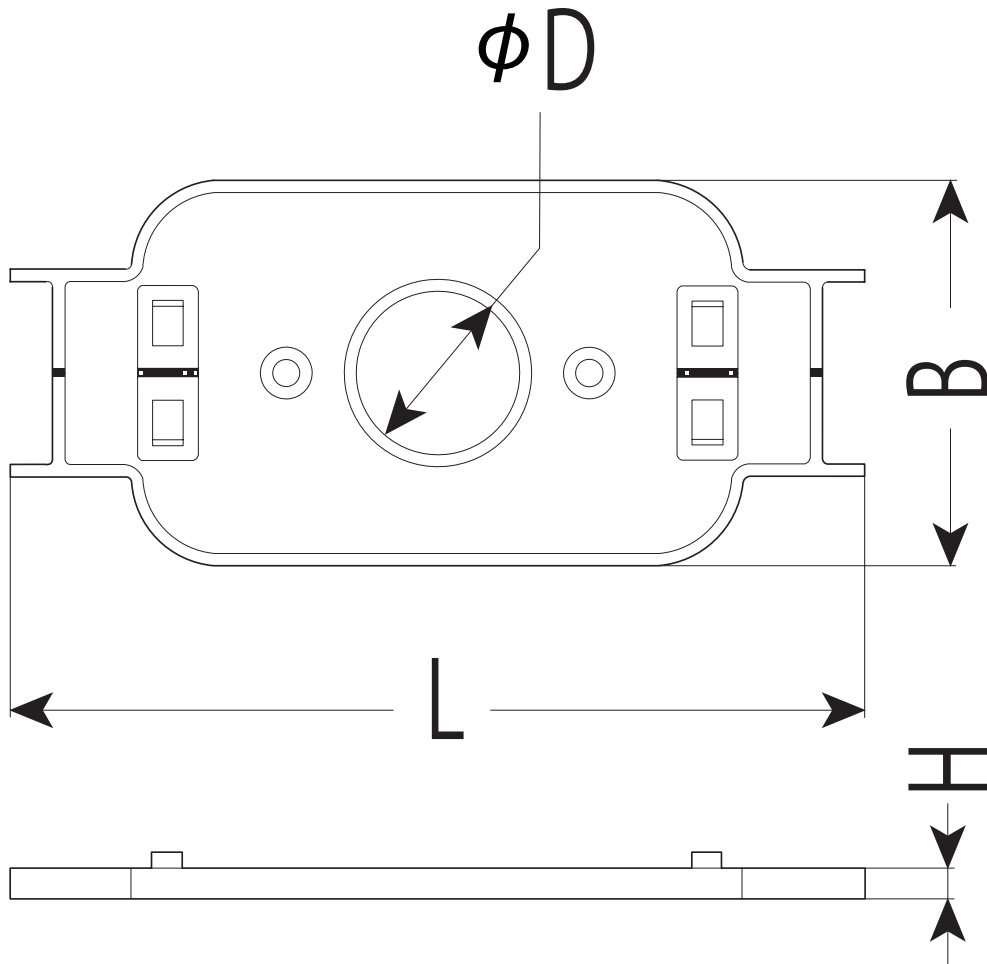

RMTBS-13M • RMTBS-20M RMTBS-25M • RMTBS-25M2

L	B	H	ϕD	適合チーズボックス	品番	ケース入数	最小入数
141	64	5	27	RMTB-13M	RMTBS- 13 M	100	1
150	70	5	27	RMTB-20M RMTB-20M-13P RMTB-20M-16P	RMTBS- 20 M	100	1
168	77	5	41	RMTB-25M RMTB-25M-15	RMTBS- 25 M	100	1
149.6	69.6	5	40	RMTB-25M2	RMTBS- 25 M2	100	1