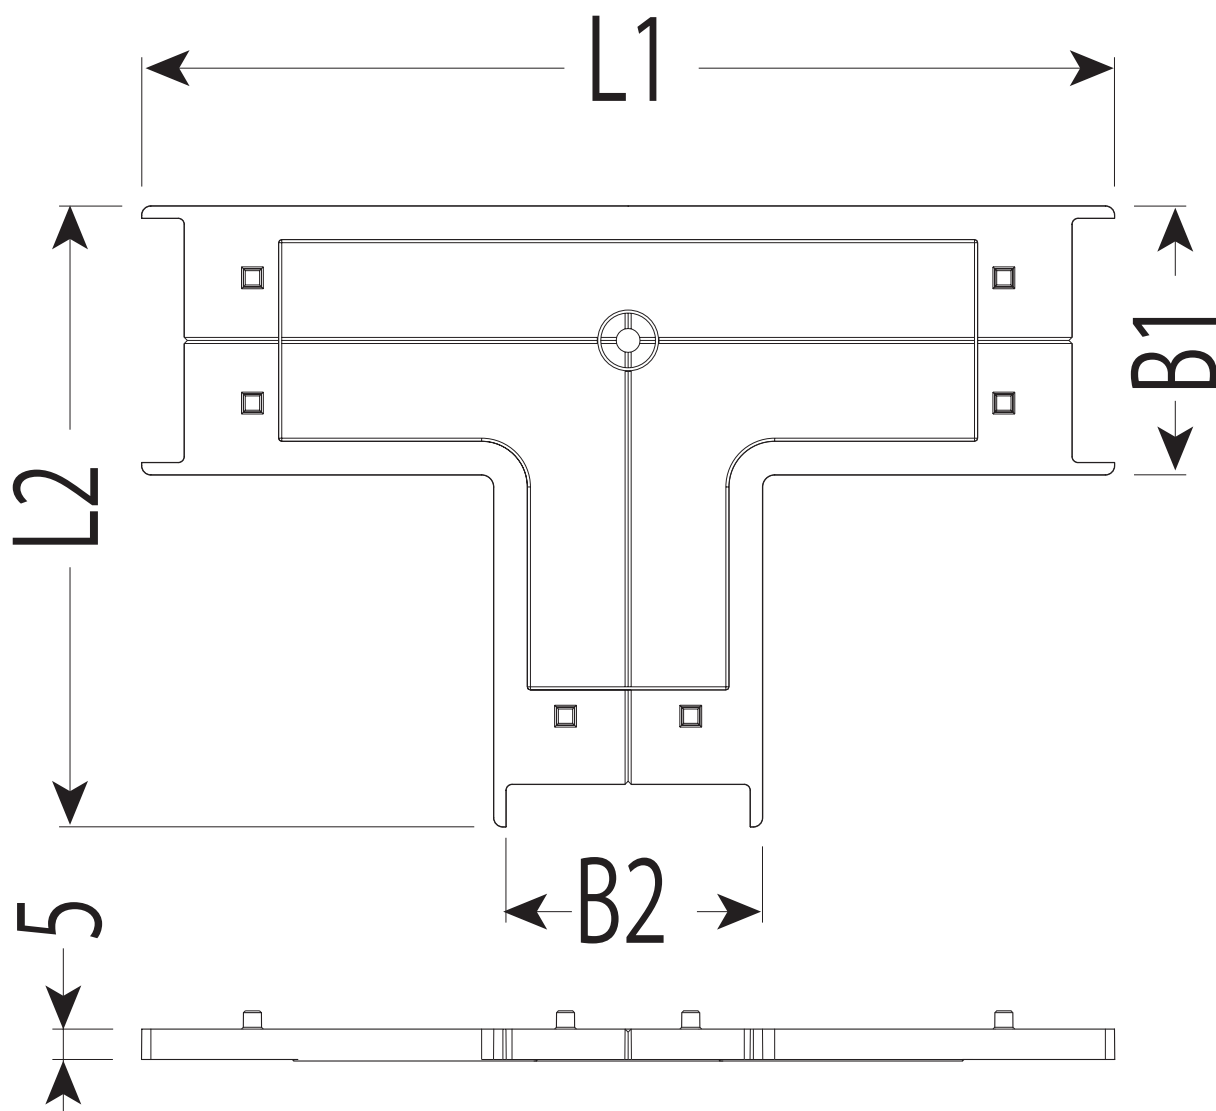

RMTS-13M(20M)(20ML)(25M)

適合チーズ	L1	L2	B1	B2
RMT-13M	140	86.9	33.8	33.8
RMT-20M	160	102.1	44.2	44.2
RMT-20ML	160	102.1	44.2	44.2
RMT-25M	176	114.4	52.8	52.8

品番	ケース入数	最小入数
RMTS-13M	100	1
RMTS-20M	100	1
RMTS-20ML	100	1
RMTS-25M	100	1