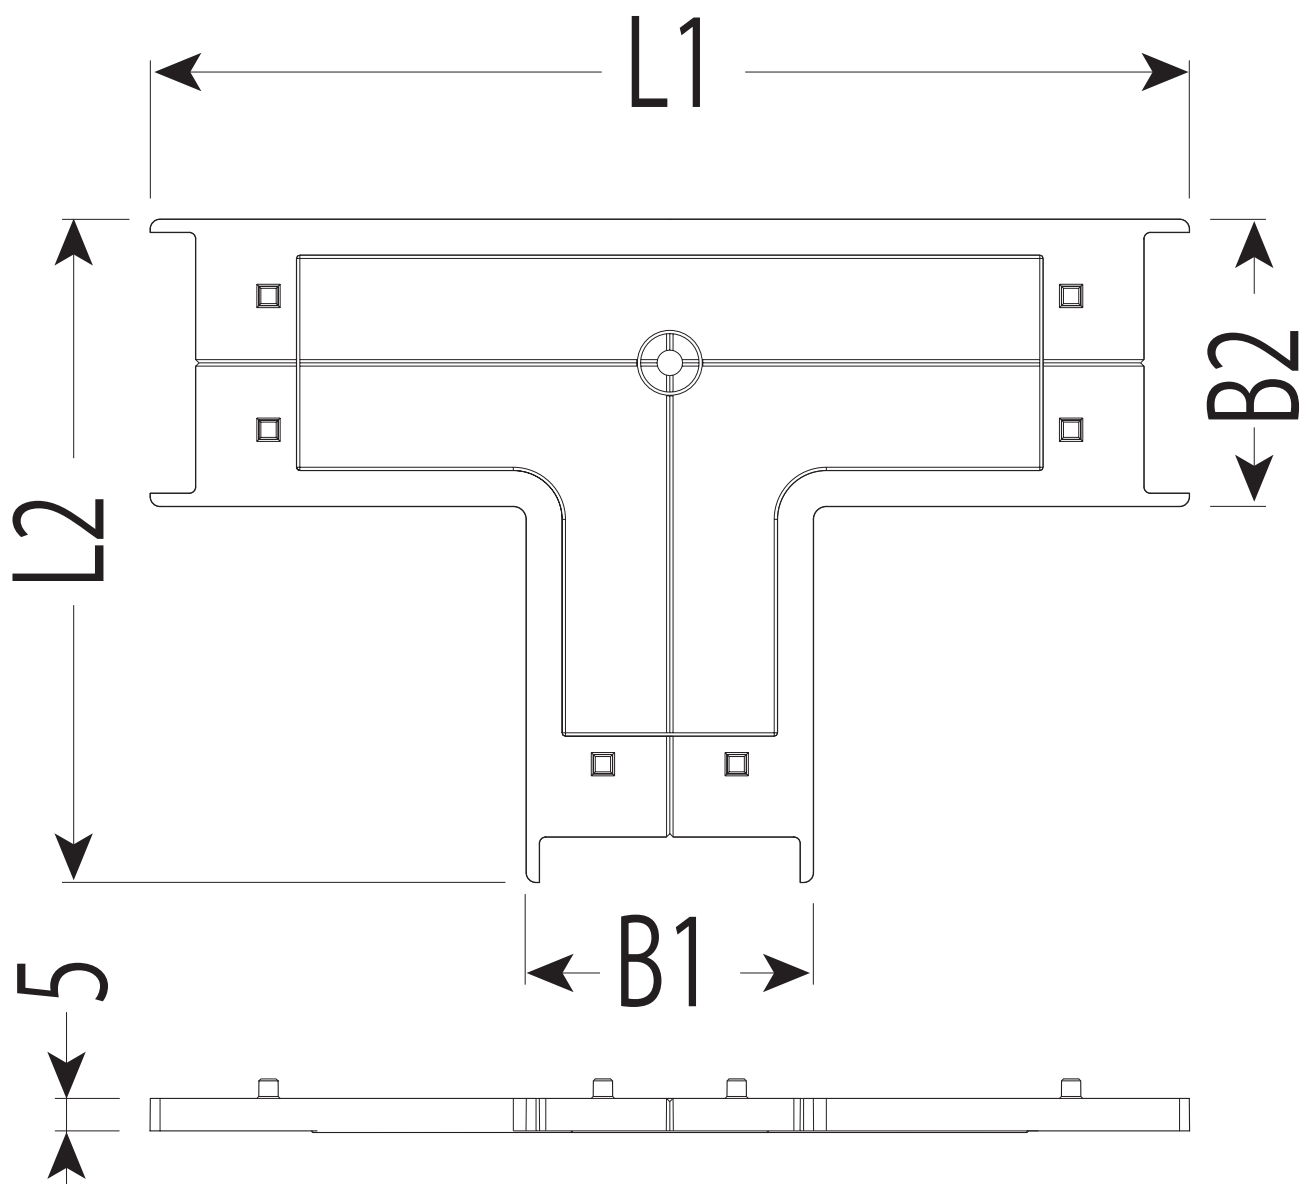

RMTS-20-13M ・ RMTS-25-20M

適合チーズ	L1	L2	B1	B2
RMT-20-13M	160	97.3	44.2	34.2
RMT-25-20M	176	106.4	52.8	44.8

品番	ケース入数	最小入数
RMTS- 20 -13 M	100	1
RMTS- 25 -20 M	100	1