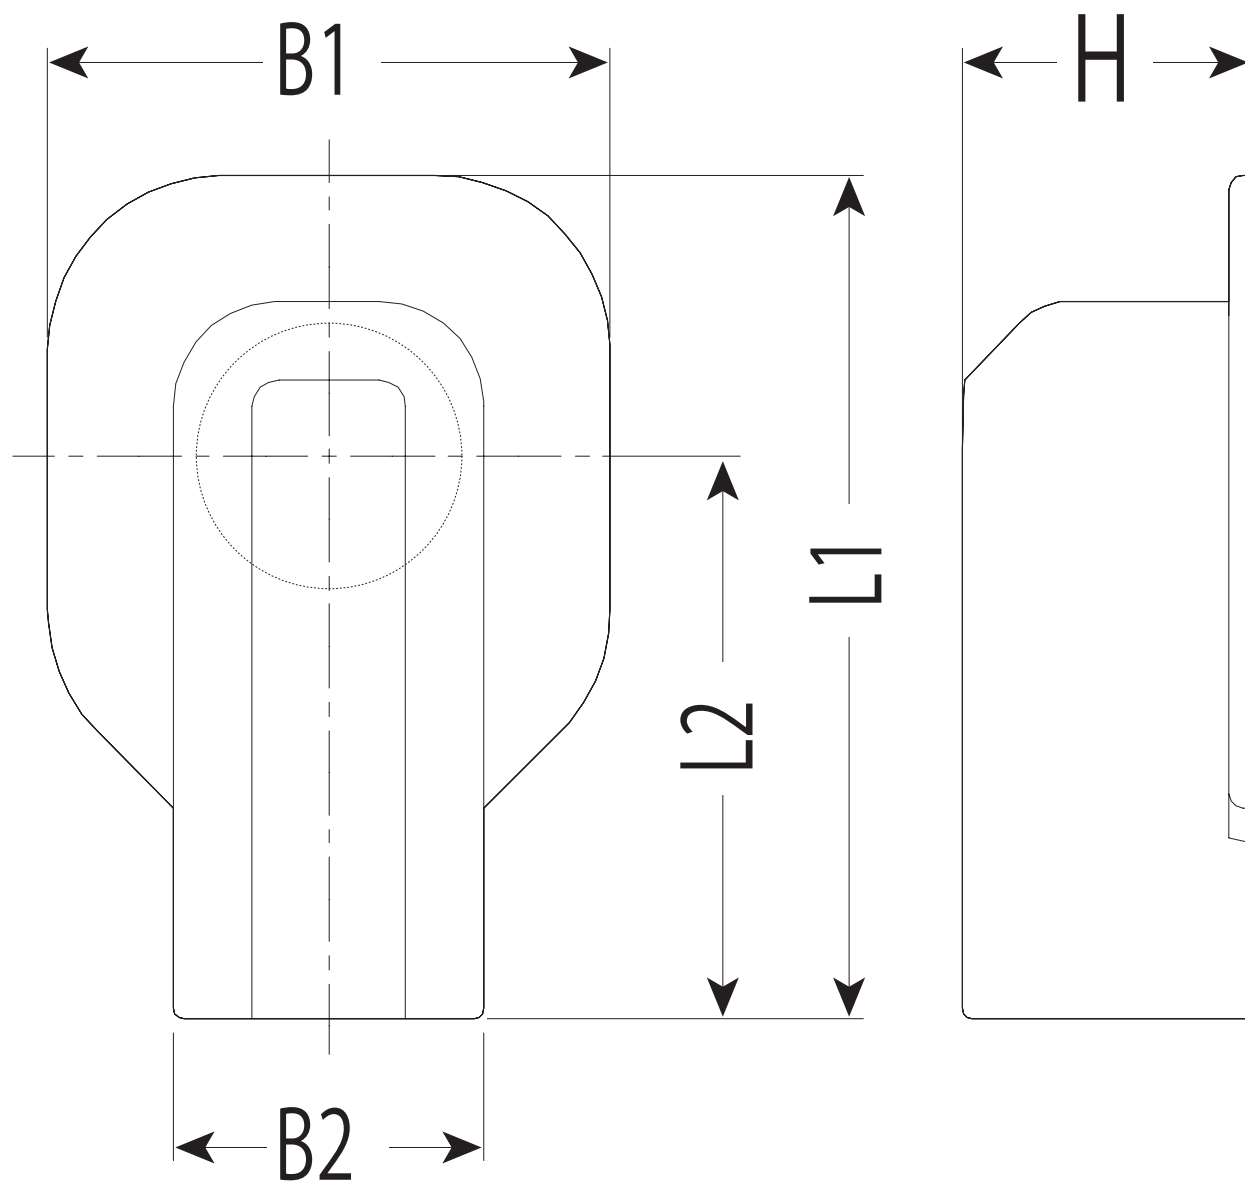

RMW-13M(20M)(20T)(25M)

適合RMモール サイズ	L1	L2	B1	B2	H	色
13M	100	70	60	33.8	32	ミルキーホワイト
20M	120	80	80	44.2	41	ミルキーホワイト
20T	120	80	80	44.2	41	チョコレート
25M	135	78	78	52.8	50.3	ミルキーホワイト

品番	ケース 入数	最小 入数
RMW- 13 M	50	1
RMW- 20 M	50	1
RMW- 20 T	50	1
RMW- 25 M	50	1