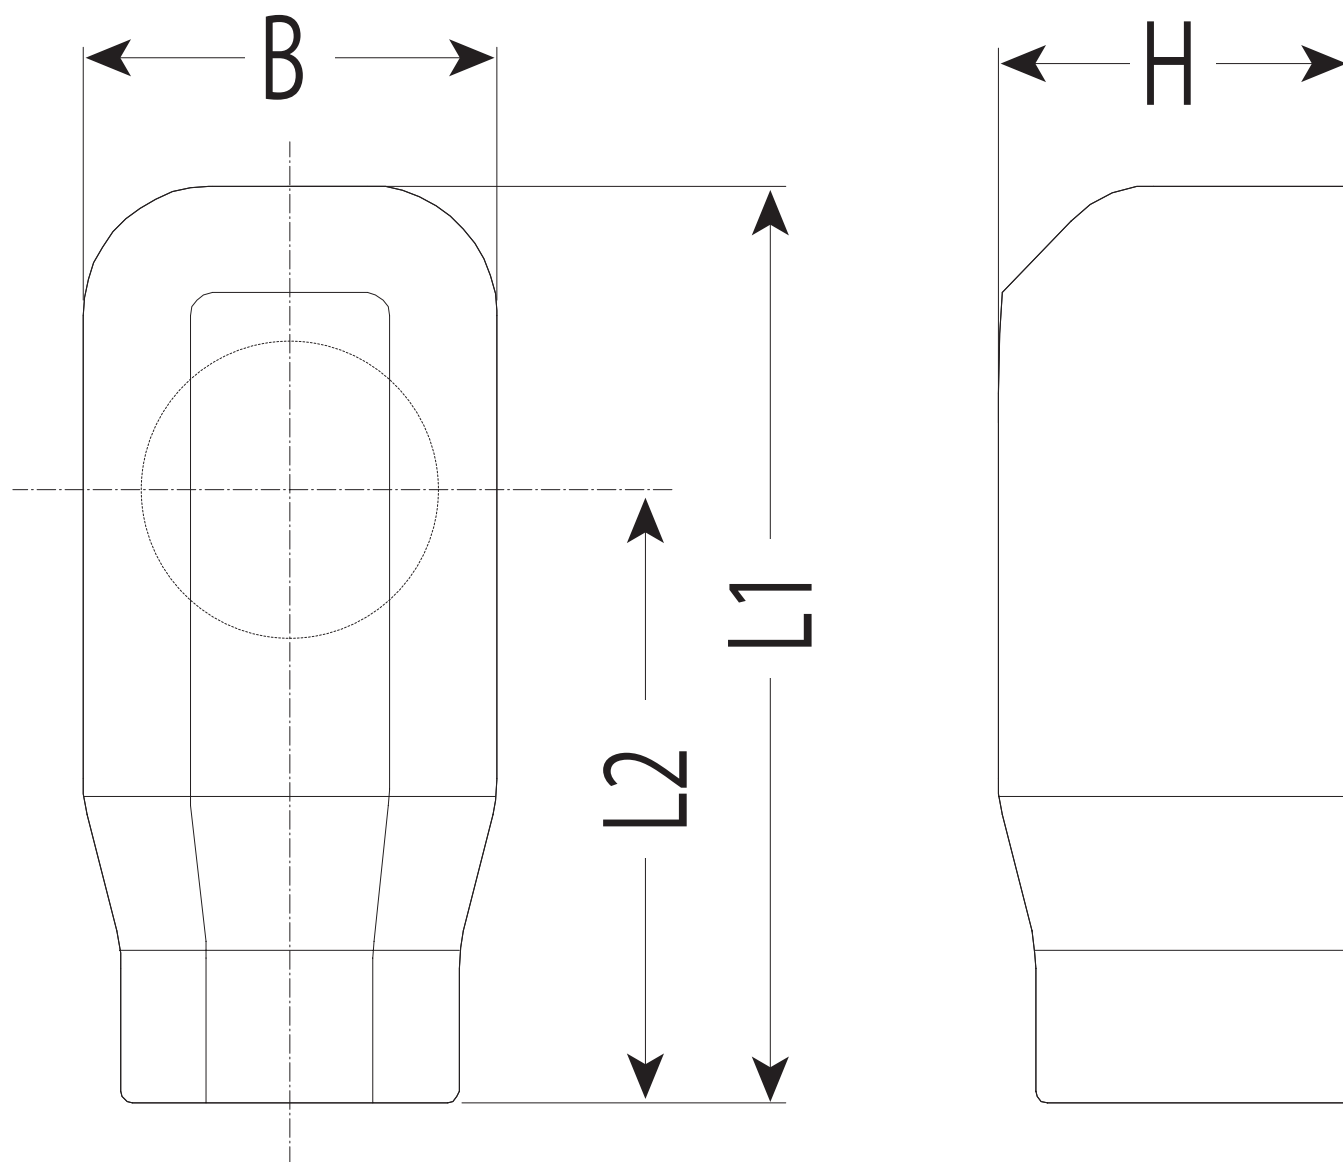

RMWN-13M ・ RMWN-20M

適合RMモール サイズ	L1	L2	B	H
13M	100	65	43.8	36.8
20M	120	80.5	54.2	46

品 番	ケース 入 数	最小 入数
RMWN- 13 M	50	1
RMWN- 20 M	50	1