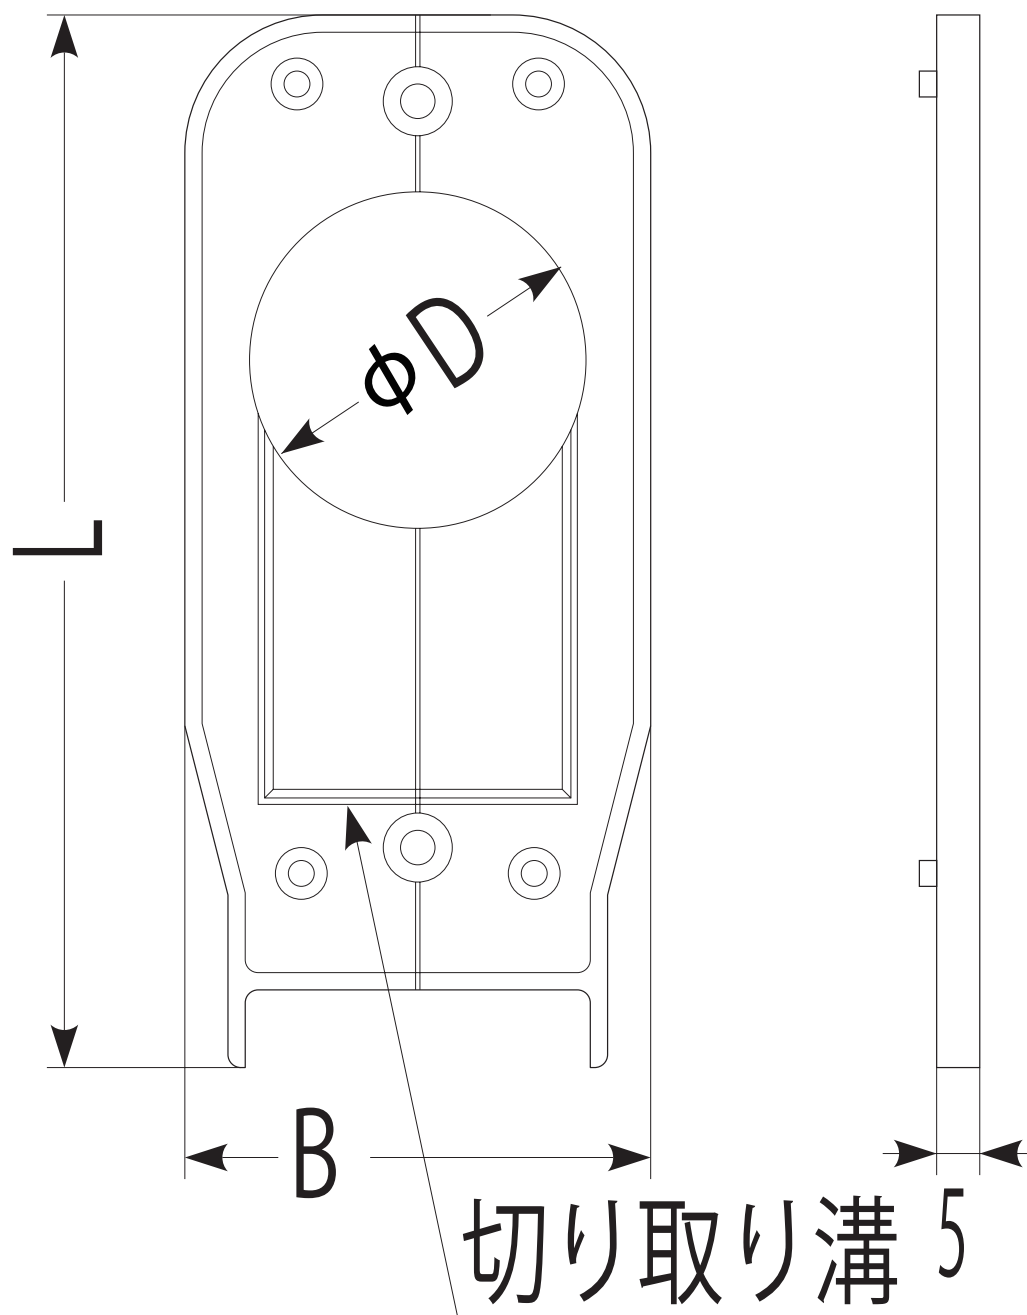

RMWNS-13M ・ RMWNS-20M

適合壁カバー	L	B	ϕD
RMWN-13M	100	43.8	30
RMWN-20M	120	54.2	39

品番	ケース入数	最小入数
RMWNS- 13 M	100	1
RMWNS- 20 M	100	1