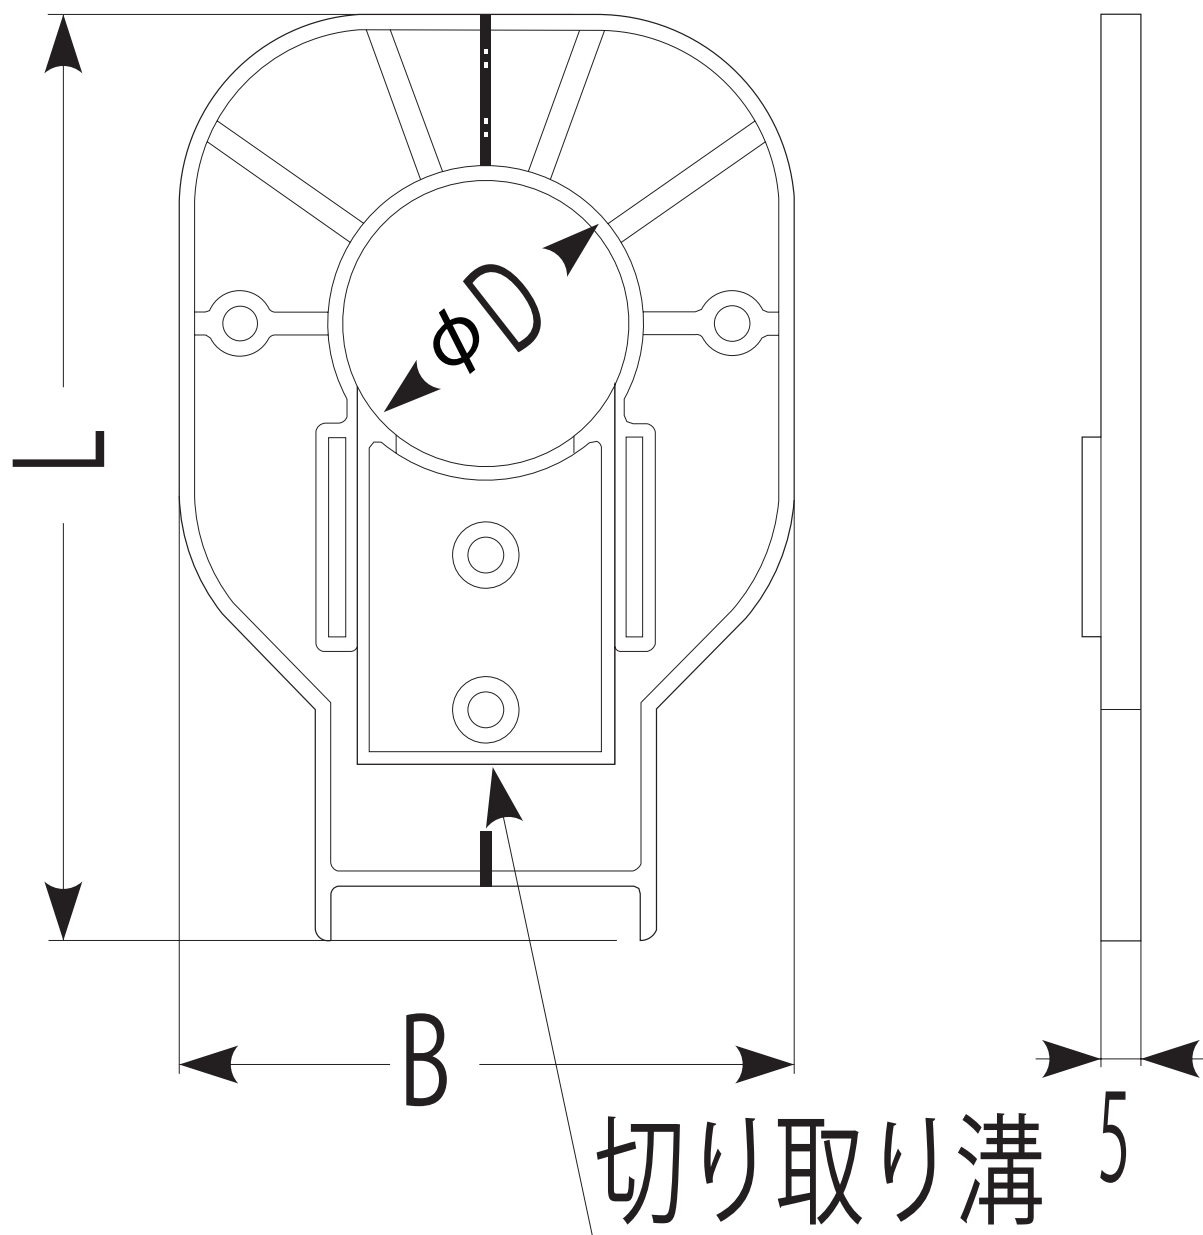

RMWS-13M(20M)(25M)

適合壁カバー	L	B	ϕD
RMW-13M	100	60	35
RMW-20M	122	80	41
RMW-25M	134	78	46

品番	ケース入数	最小入数
RMWS- 13 M	100	1
RMWS- 20 M	100	1
RMWS- 25 M	100	1