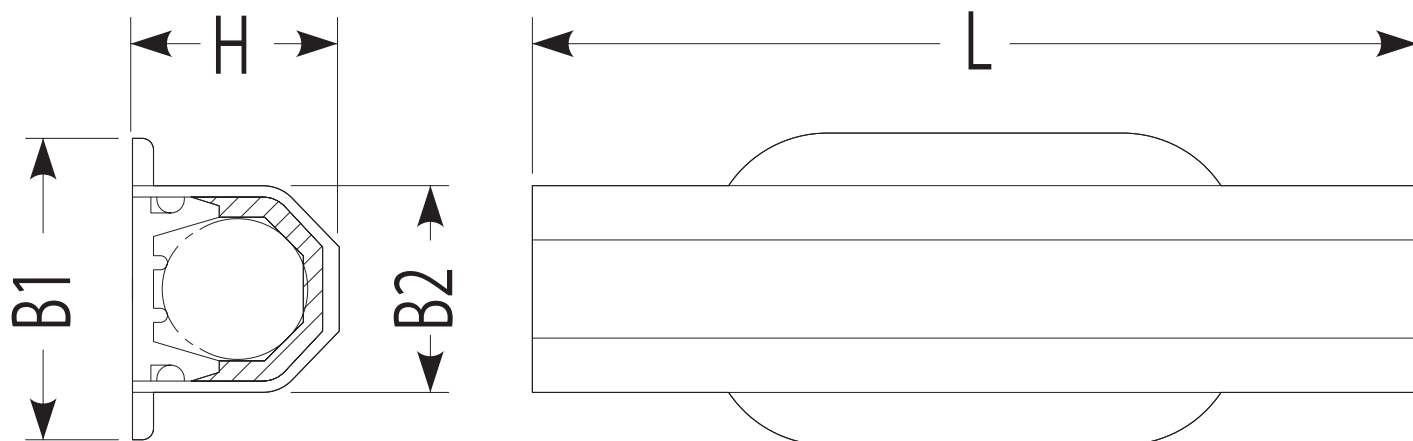

RMWT-13M(20M)(25M)

適合RMモール サイズ	L	B1	B2	H
13M	140	50	33.8	31.8
20M	160	60	44.2	41
25M	170	68	52.8	50.3

品番	ケース 入数	最小 入数
RMWT- 13 M	50	1
RMWT- 20 M	50	1
RMWT- 25 M	50	1