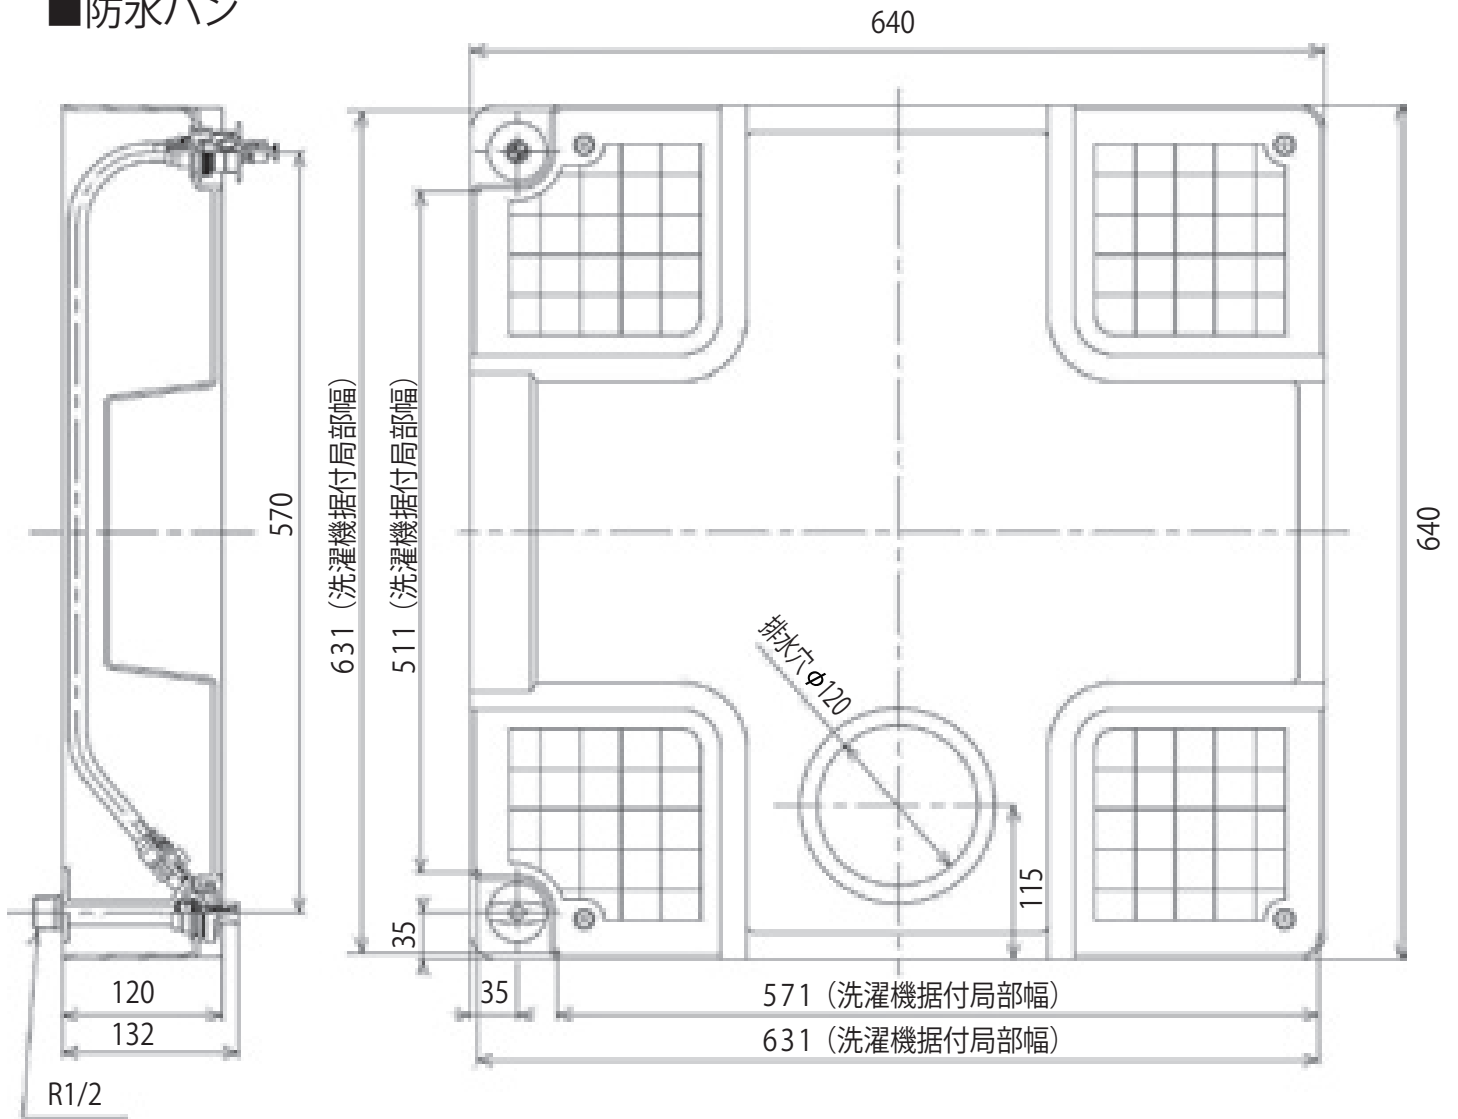

SP1390N-L

■防水パン

■洗濯機用カップラーホース