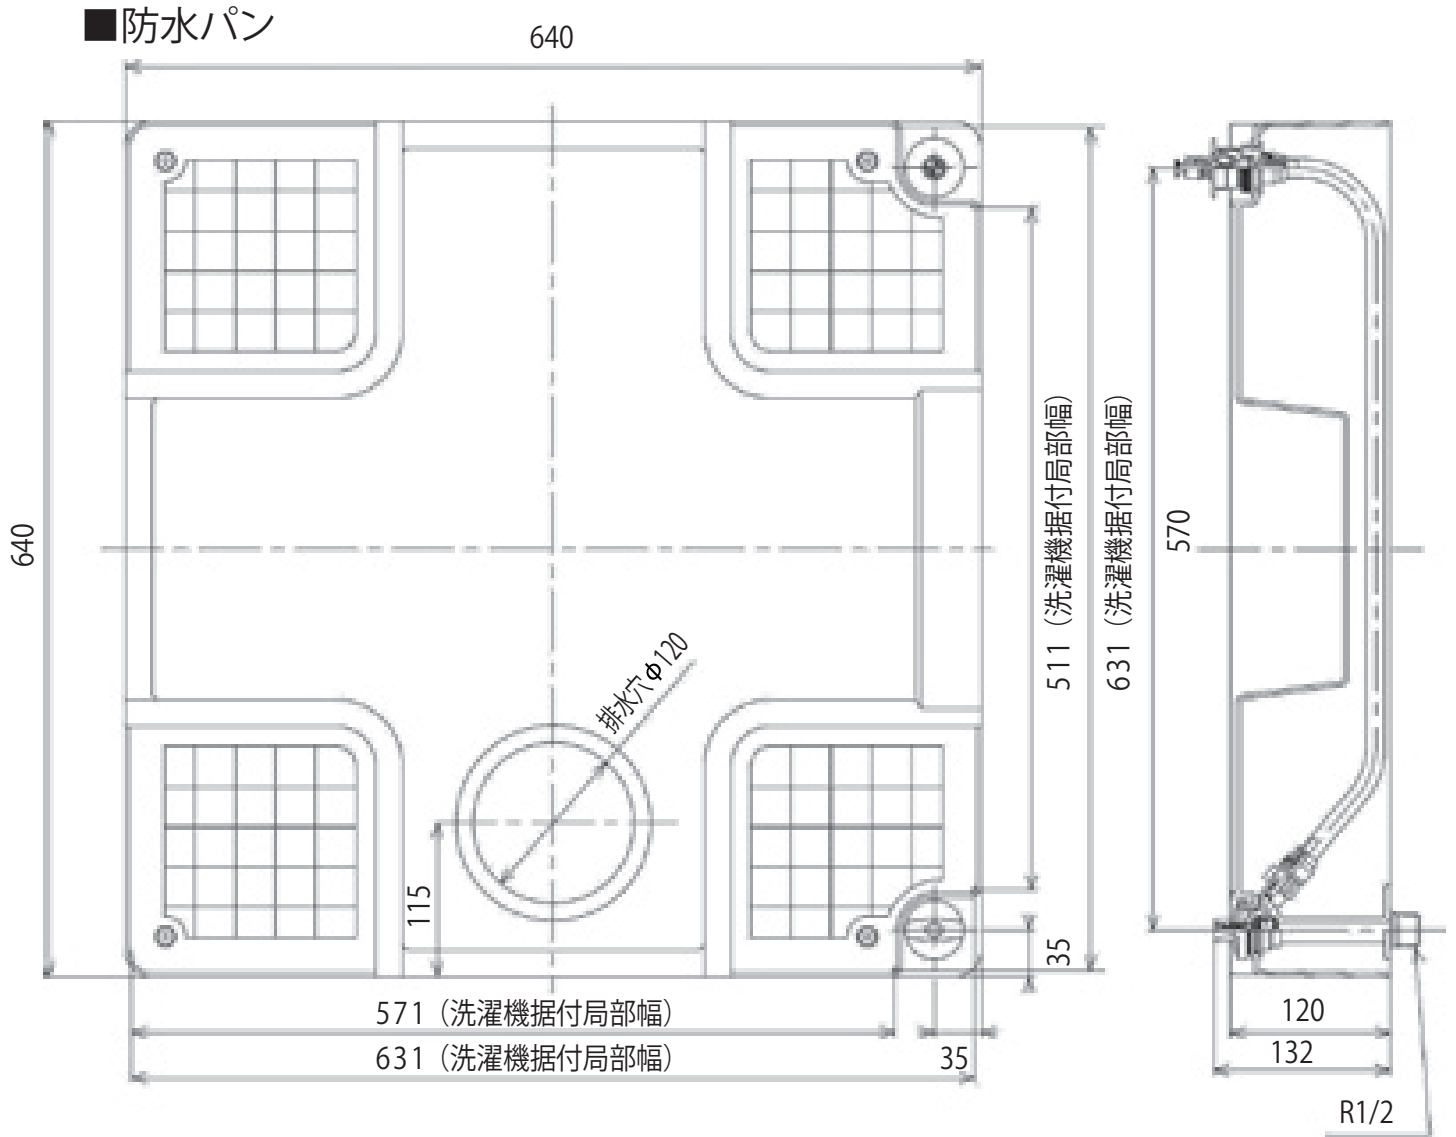

SP1390N-R

■洗濯機用カプラーホース