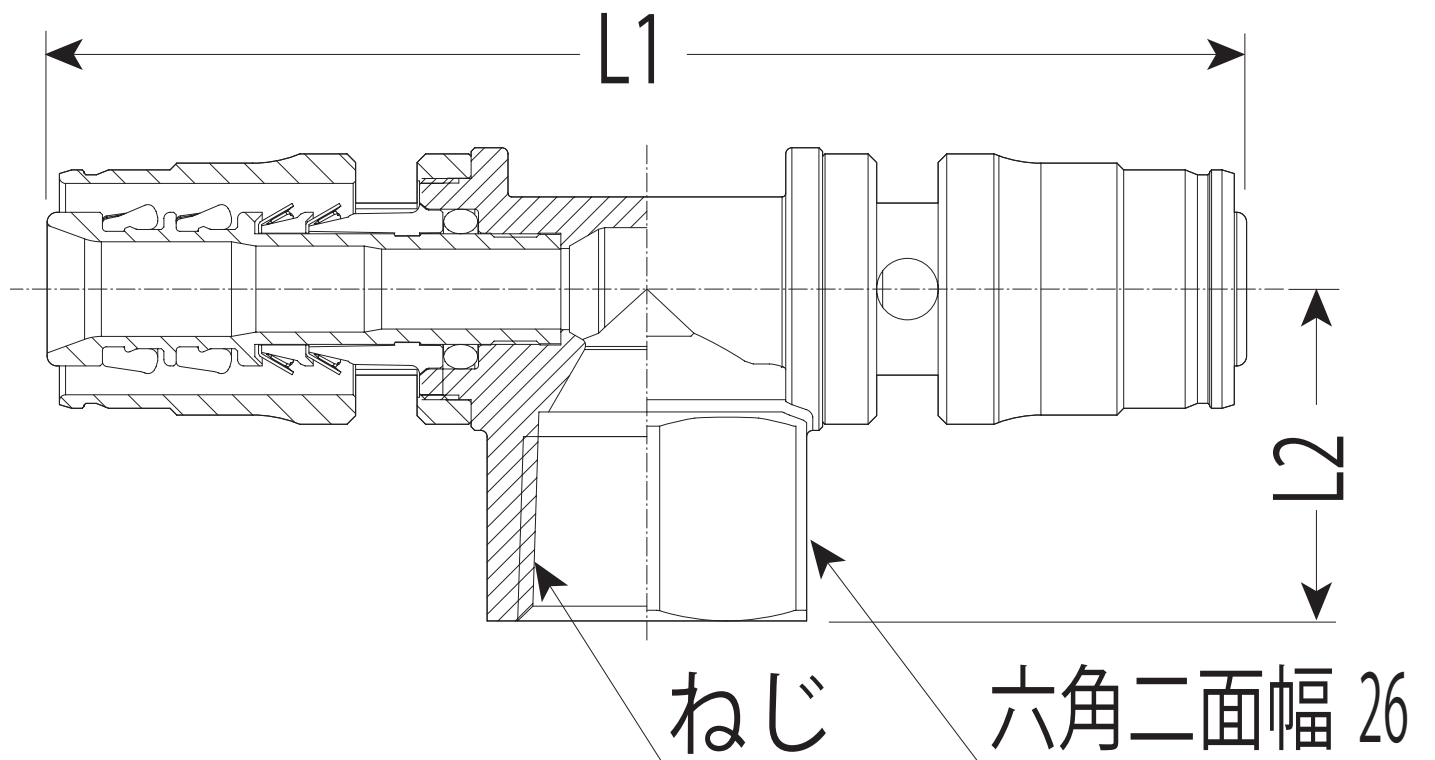

ST-13A-15T

L1	L2	付属品 適合サイズ	架橋ポリエチレン管 適合サイズ
97.5	27	13M	13・Rc1/2・13

品番	ケース 入数	最小 入数
ST-13A-15T	20	1