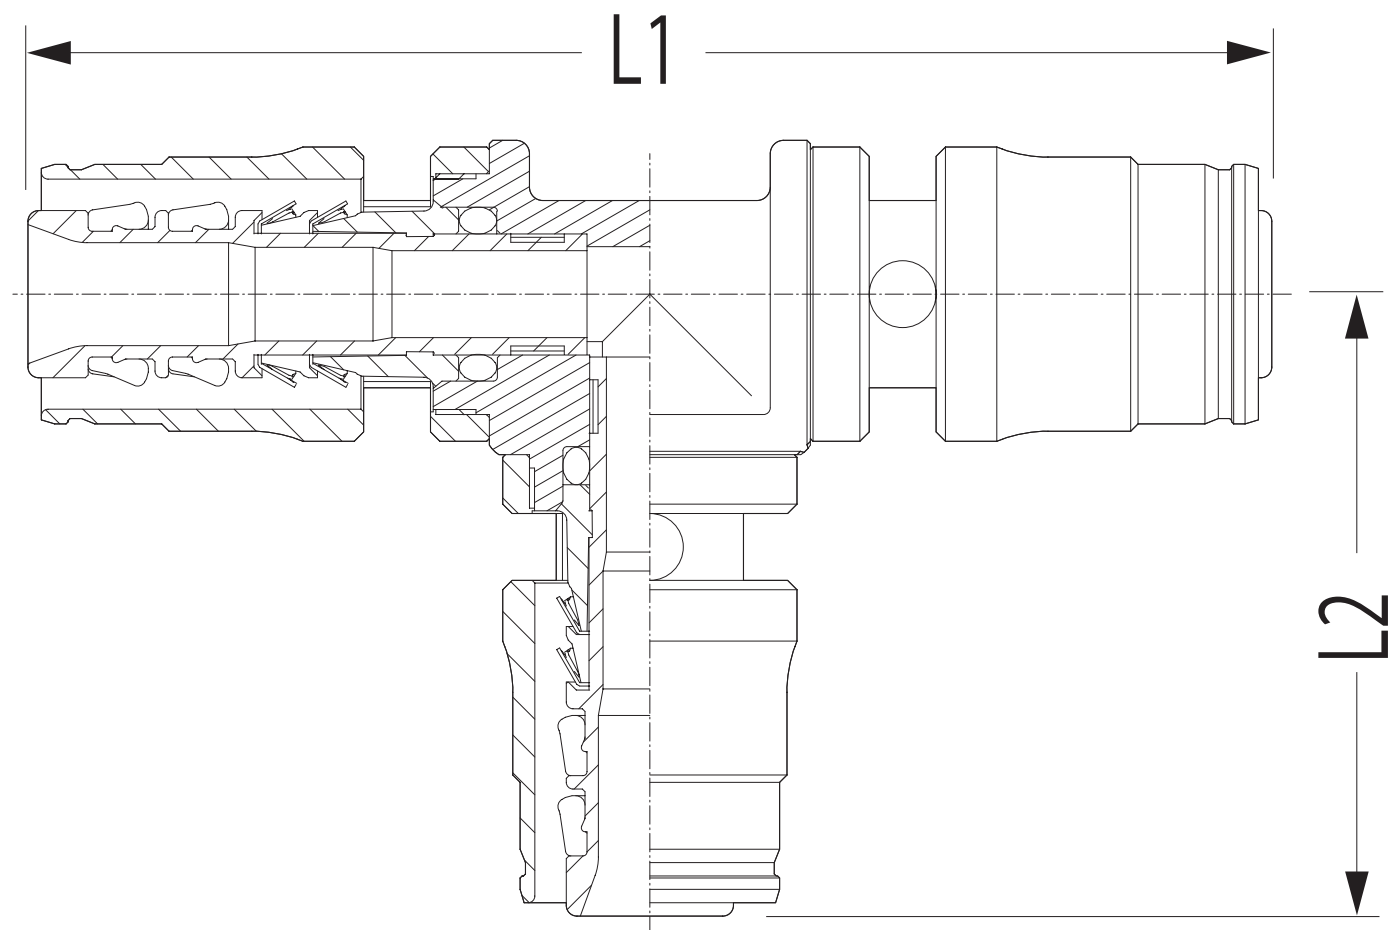

ST-13A ・ ST-16H

ST-161313 ・ ST-161316 ・ ST-161613

L1	L2	付 属 品 適 合 大 小	架 橋 ポ リ エ チ レ ン 管 適 合 大 小
93	46.5	13M	13 ・ 13 ・ 13
111	55.5	20M	16 ・ 16 ・ 16
105.5	51.5	20M	16 ・ 13 ・ 13
108	51.5	20M	16 ・ 13 ・ 16
107	55.5	20M	16 ・ 16 ・ 13

品 番	ケ ー ス 入 数	最 小 入 数
ST- 13 A	20	1
ST- 16 H	20	1
ST- 161313	20	1
ST- 161316	20	1
ST- 161613	20	1