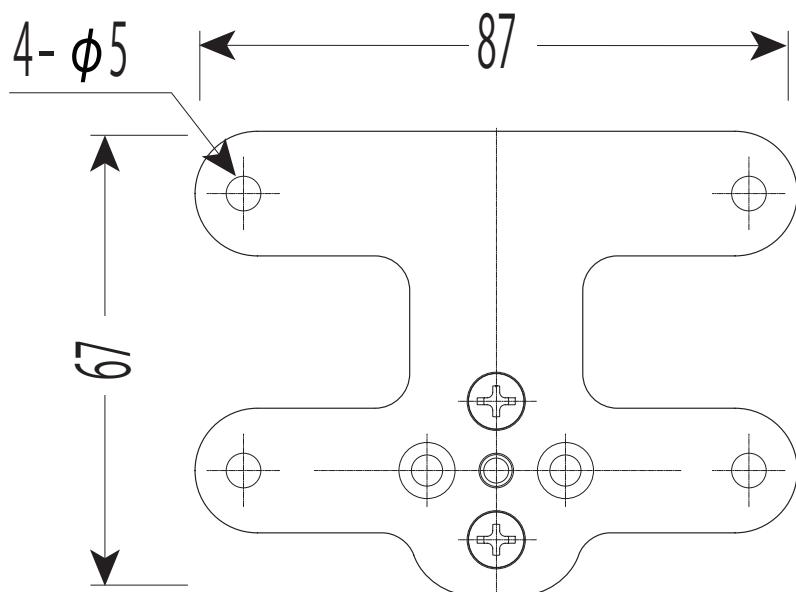

WLZEBW-13A15

L	H	ねじ	架橋ポリエチレン管 適合サイズ
44	26.9	Rp1/2	13

品番	ケース 入数	最小 入数
WLZEBW- 13A15	20	1