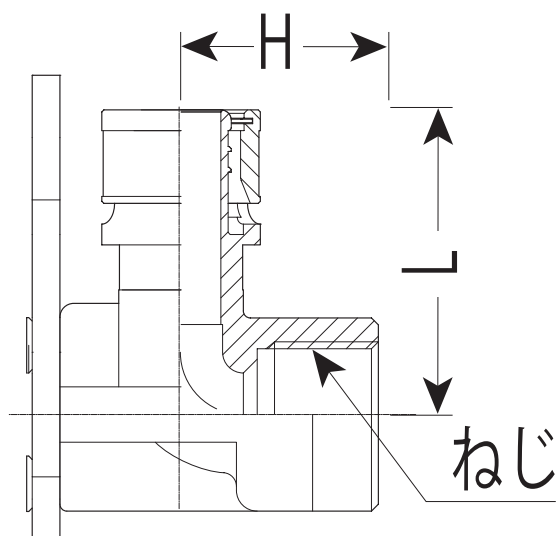

WLZEBW-13A15

L	H	ねじ	架橋ポリエチレン管 適合サイズ
44	26.9	Rp1/2	13

品番	ケース 入数	最小 入数
WLZEBW- 13A15	20	1