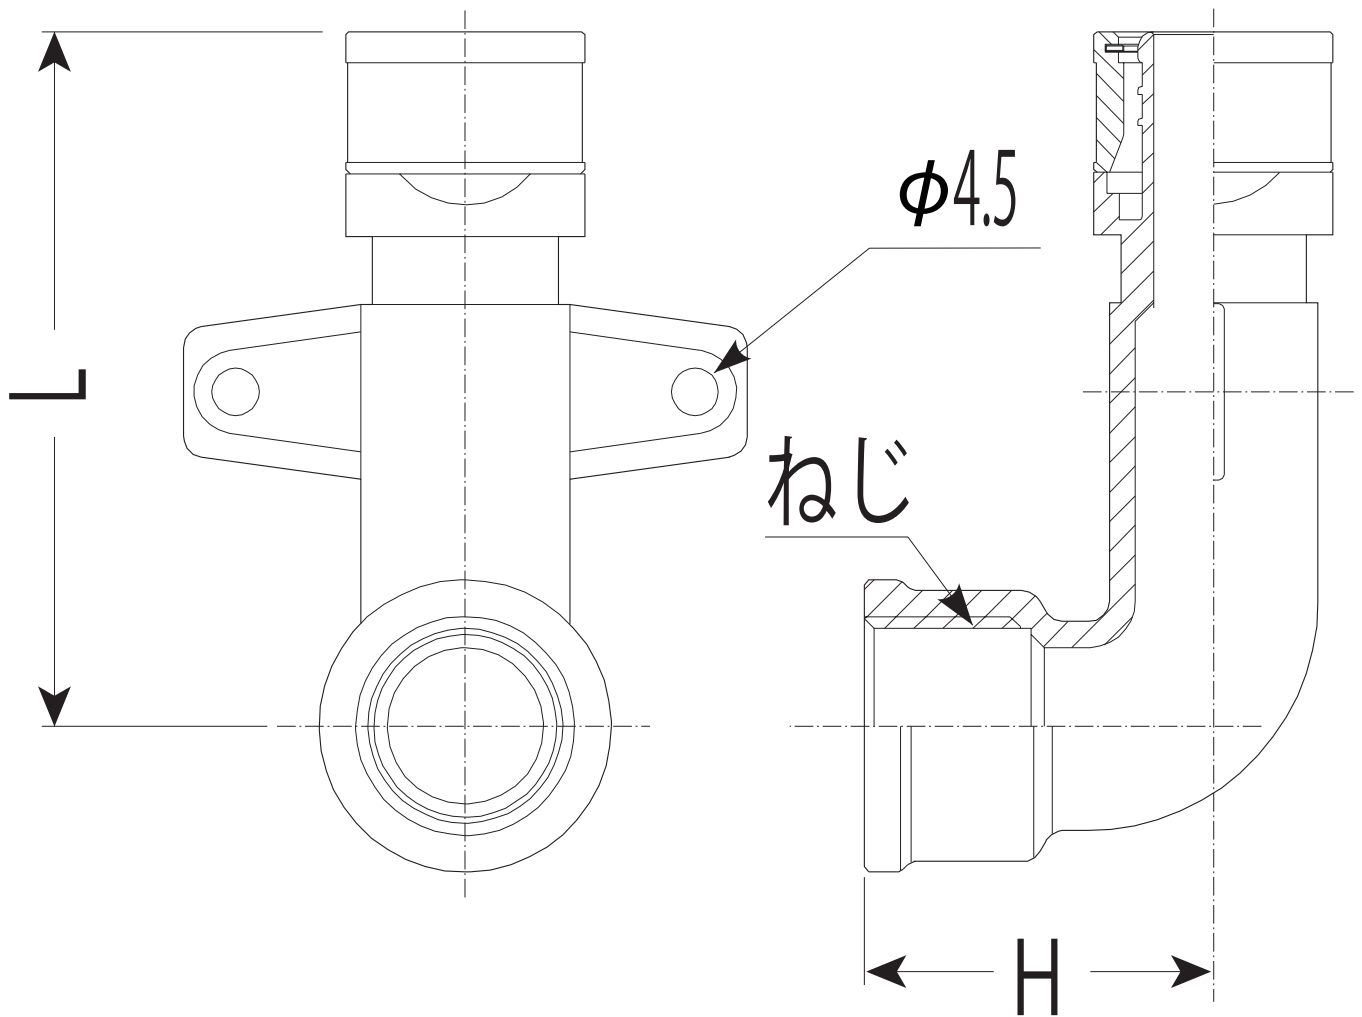

# WLZRM3-13A15

L	H	ねじ	架橋ポリエチレン管 適合サイズ
58.5	29	Rp1/2	13

品番	ケース 入数	最小 入数
WLZRM 3-13 A15	20	1