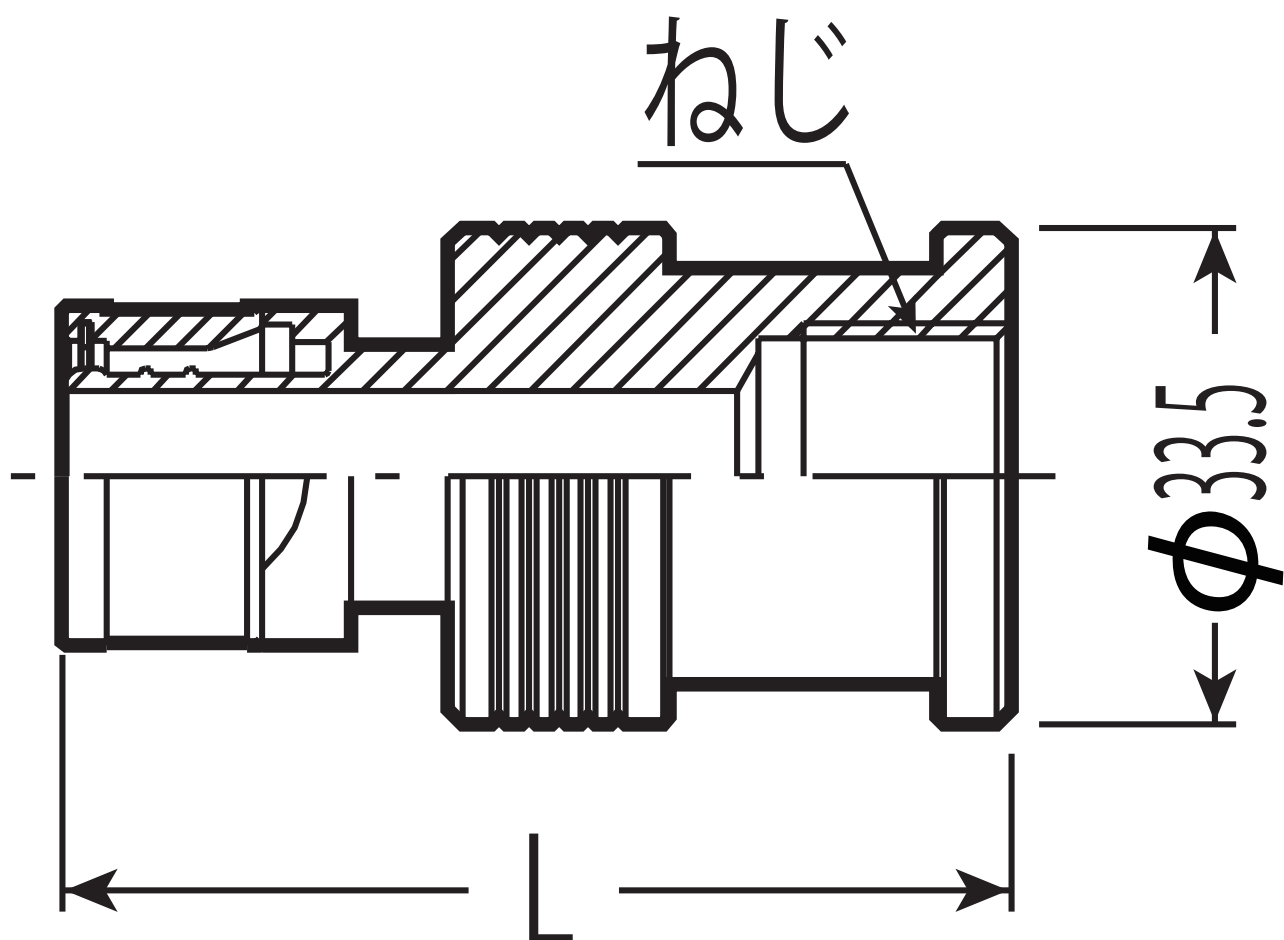

WMRM-13A-15

L	ねじ	架橋ポリエチレン管 適合サイズ
64	Rp1/2	13

品番	ケース 入数	最小 入数
WORM- 13A-15G	20	1