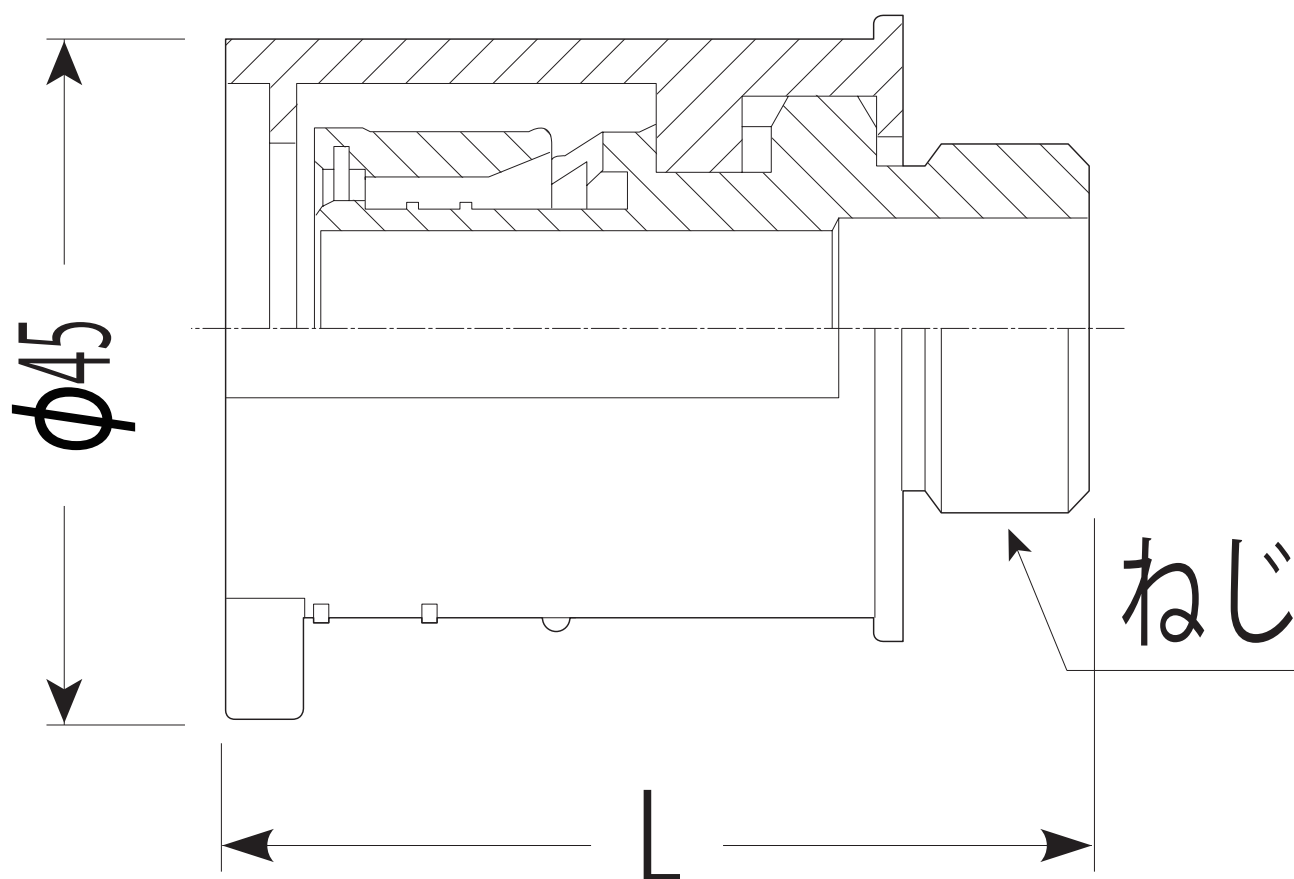

WORM-13A-15G

L	ねじ	架橋ポリエチレン管 適合サイズ
49	G1/2	13

品番	ケース 入数	最小 入数
WORM- 13A-15G	20	1