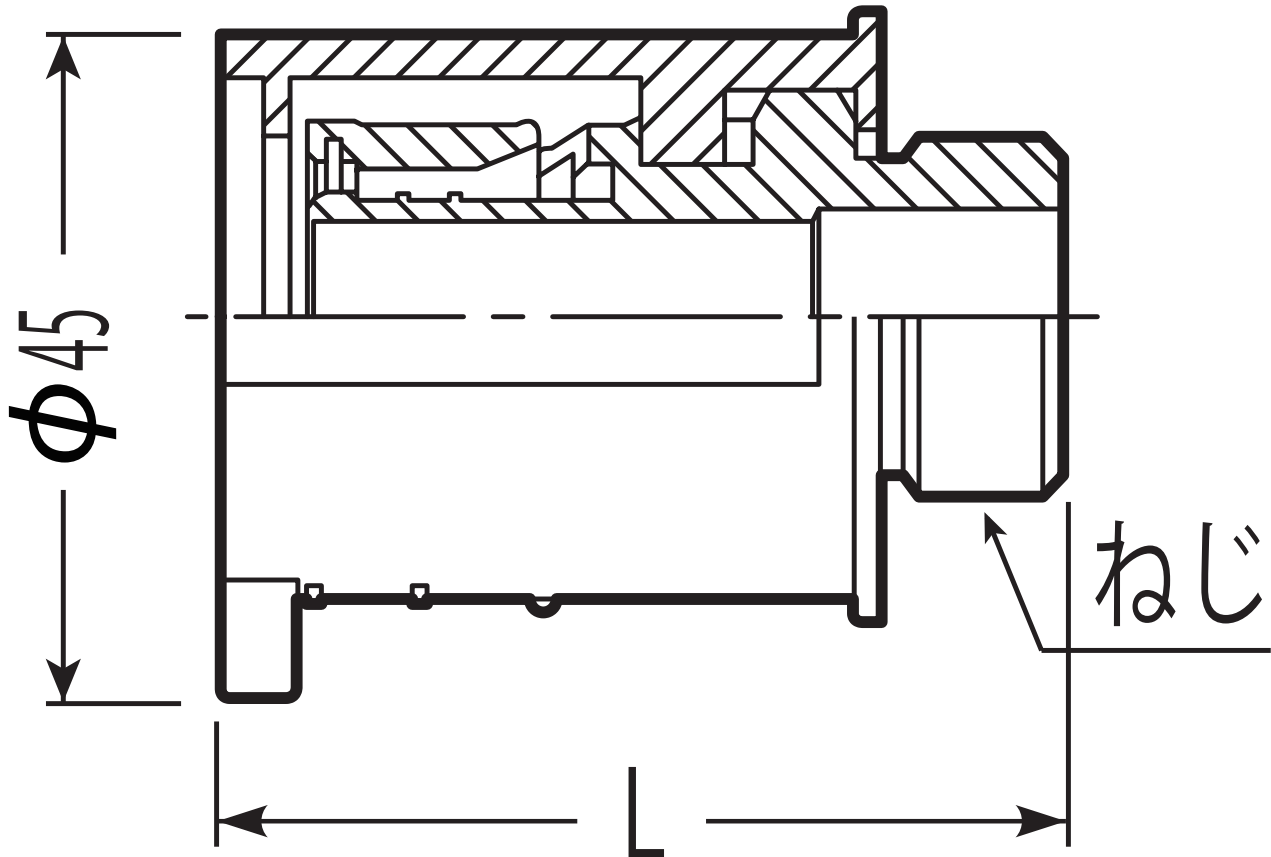

WORM3-13A15G

L	ねじ	架橋ポリエチレン管 適合サイズ
49	G1/2	13

品番	ケース 入数	最小 入数
WORM 3-13A15G	20	1