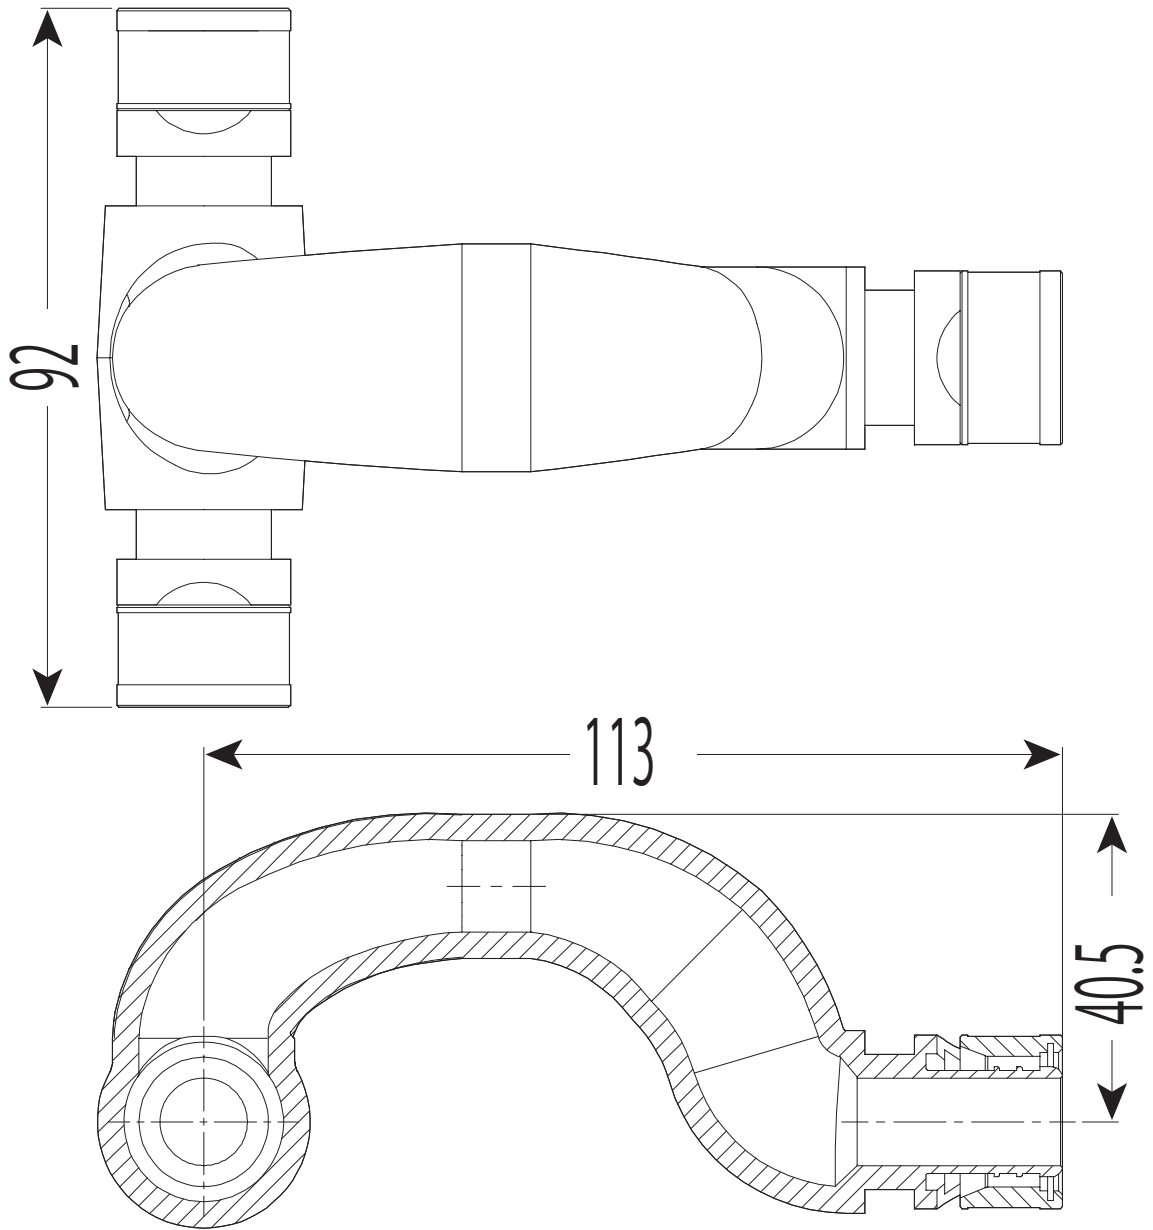

WTRMX-13A(16H)(161316)

付 属 品 適 合 大 小	架 橋 ポ リ エ チ レ ン 管 適 合 大 小	品 番	ケ ー ス 入 数	最 小 入 数
20M	13 13-43	WTRMX- 13 A	20	1
	16 16-46	WTRMX- 16 H	20	1
	13 16-46	WTRMX- 161316	20	1