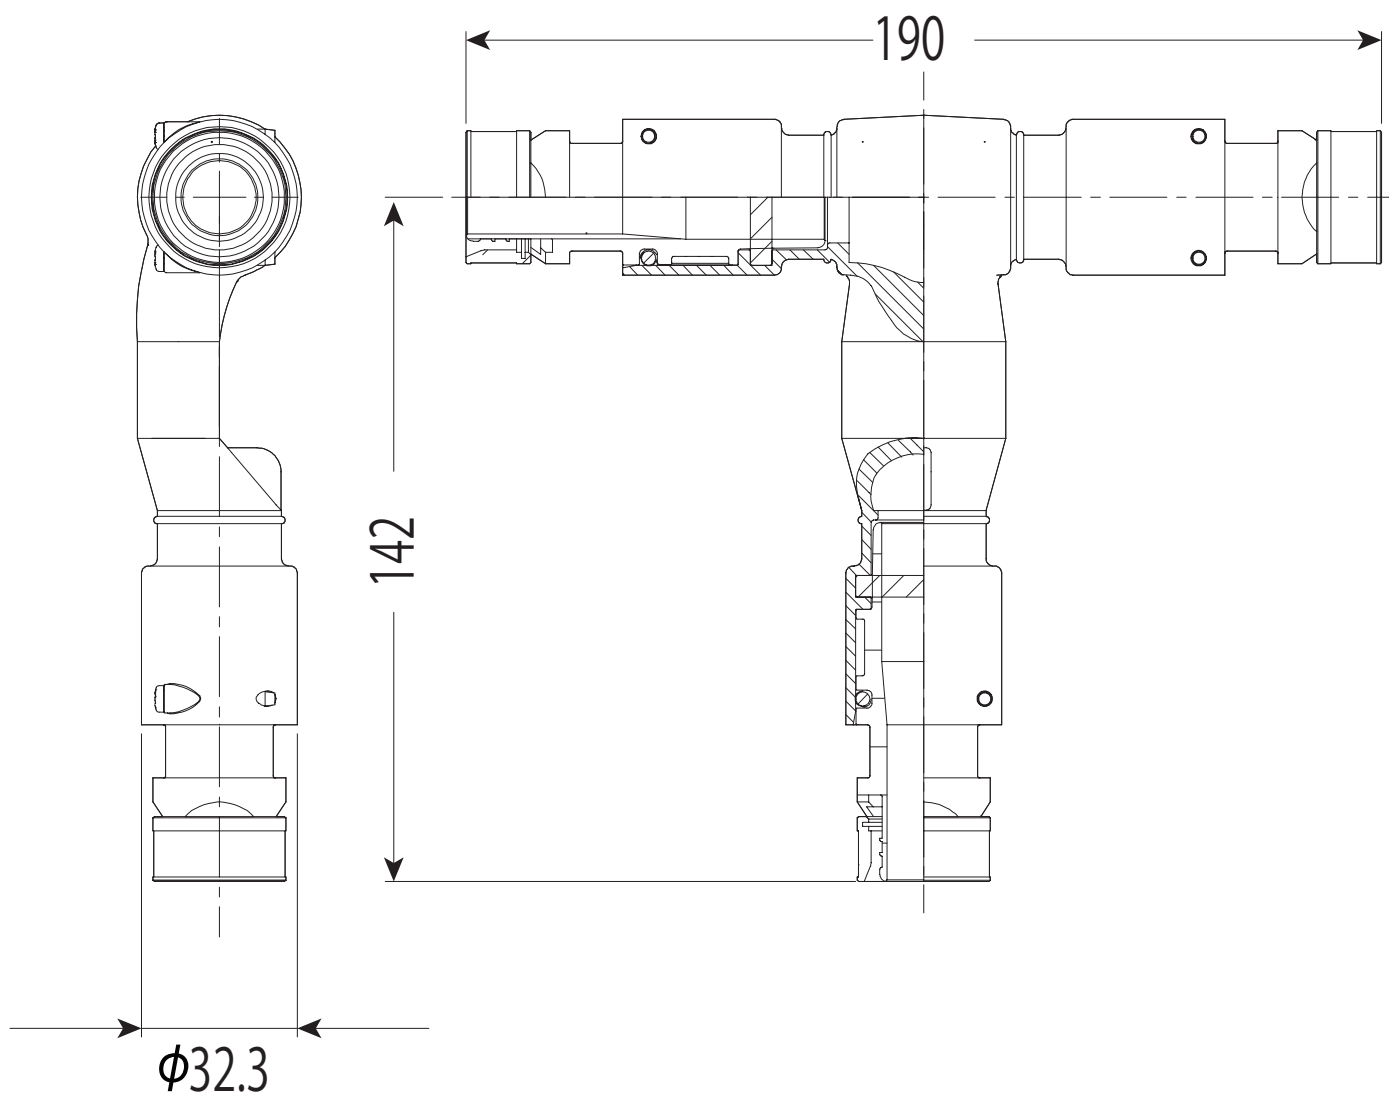

WTRMXA-13A・WTRMXA-16H WTRMXA161316

適合チーズ	架橋ポリエチレン管 適合サイズ
RMPT-20M	13・13・13
	16・16・16
	16・13・16

品番	ケース 入数	最小 入数
WTRMXA- 13A	10	1
WTRMXA- 16H	10	1
WTRMXA 161316	10	1