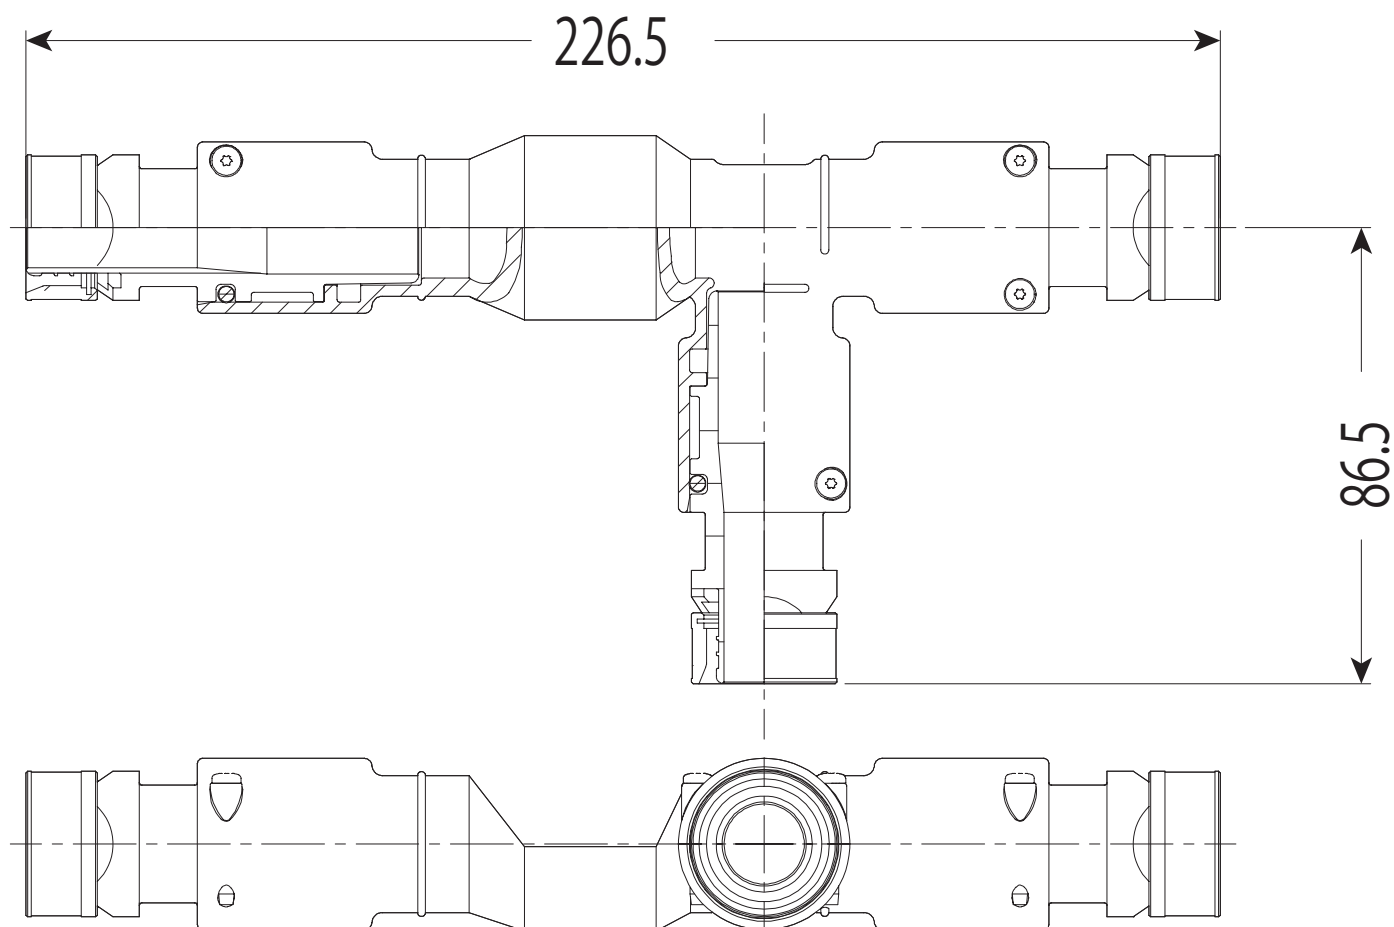

WTRMXB-13A ・ WTRMXB-16H WTRMXB161316

適合チーズ	架橋ポリエチレン管 適合サイズ
RMPT-20M	13・13・13
	16・16・16
	16・13・16

品番	ケース 入数	最小 入数
WTRMXB- 13A	10	1
WTRMXB- 16H	10	1
WTRMXB 161316	10	1