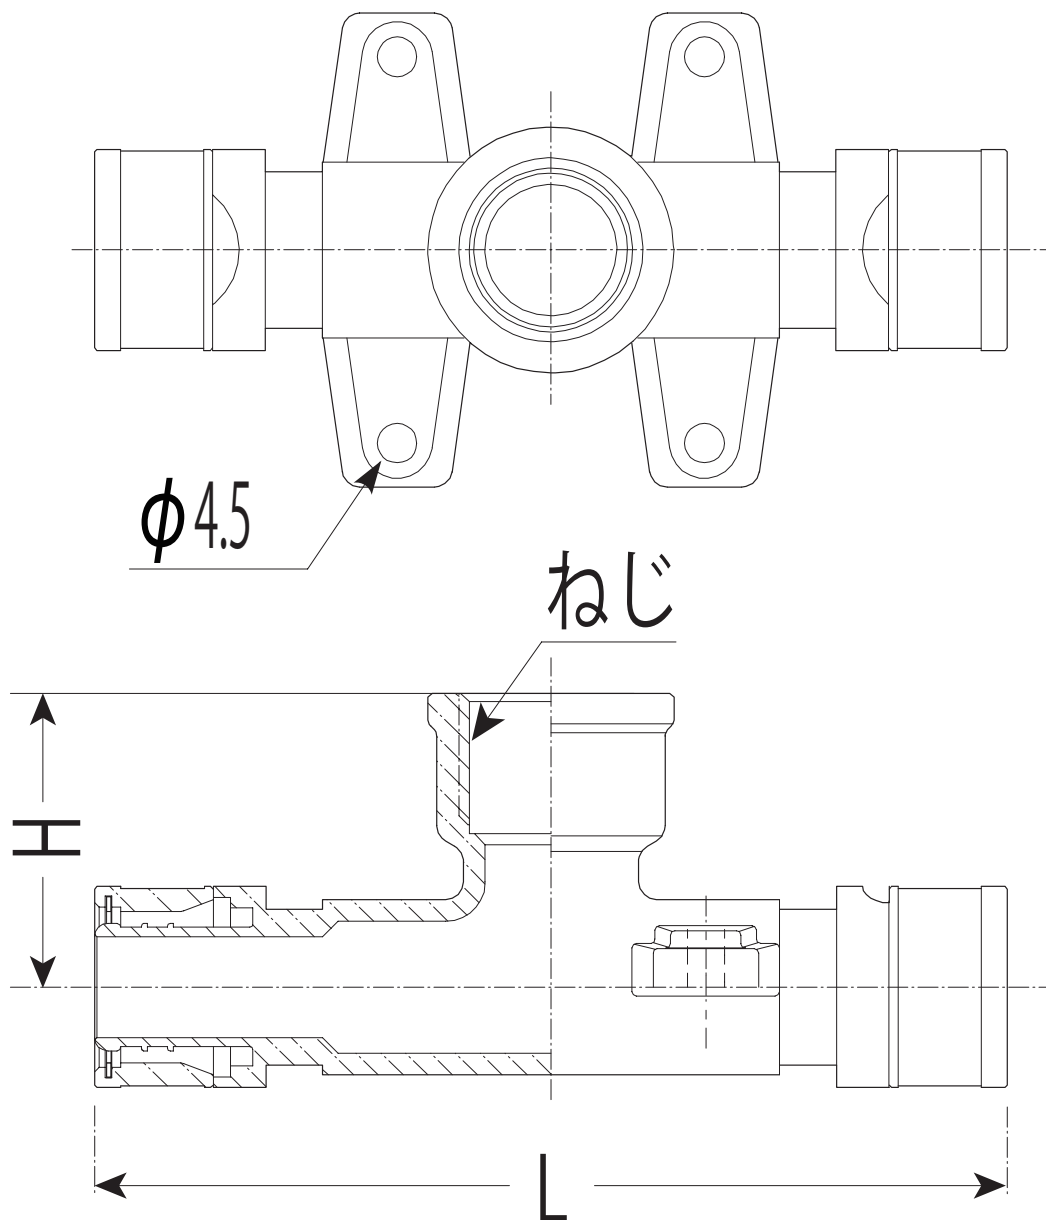

WTZRM-13A-15

WTZRM-16H-15

L	H	ねじ	架橋ポリエチレン管 適合サイズ	品番	ケース 入数	最小 入数
104	33.5	Rp1/2	13	WTZRM- 13A-15	20	1
108	33.5	Rp1/2	16	WTZRM- 16H-15	20	1