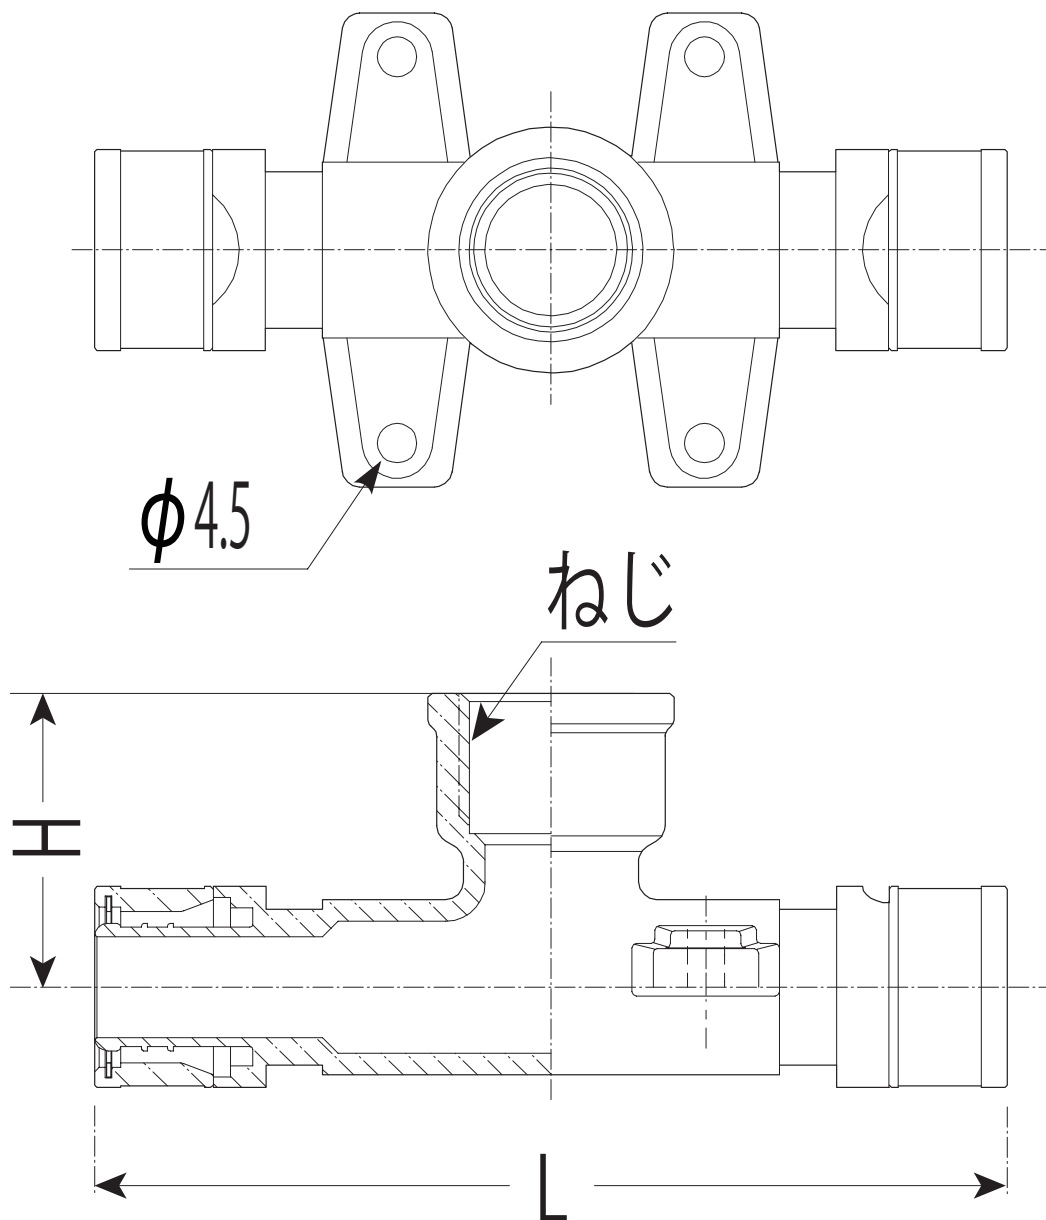

WTZRM3-13A15

L	H	ねじ	架橋ポリエチレン管 適合サイズ
104	29	Rp1/2	13

品番	ケース 入数	最小 入数
WTZRM 3-13A15	20	1