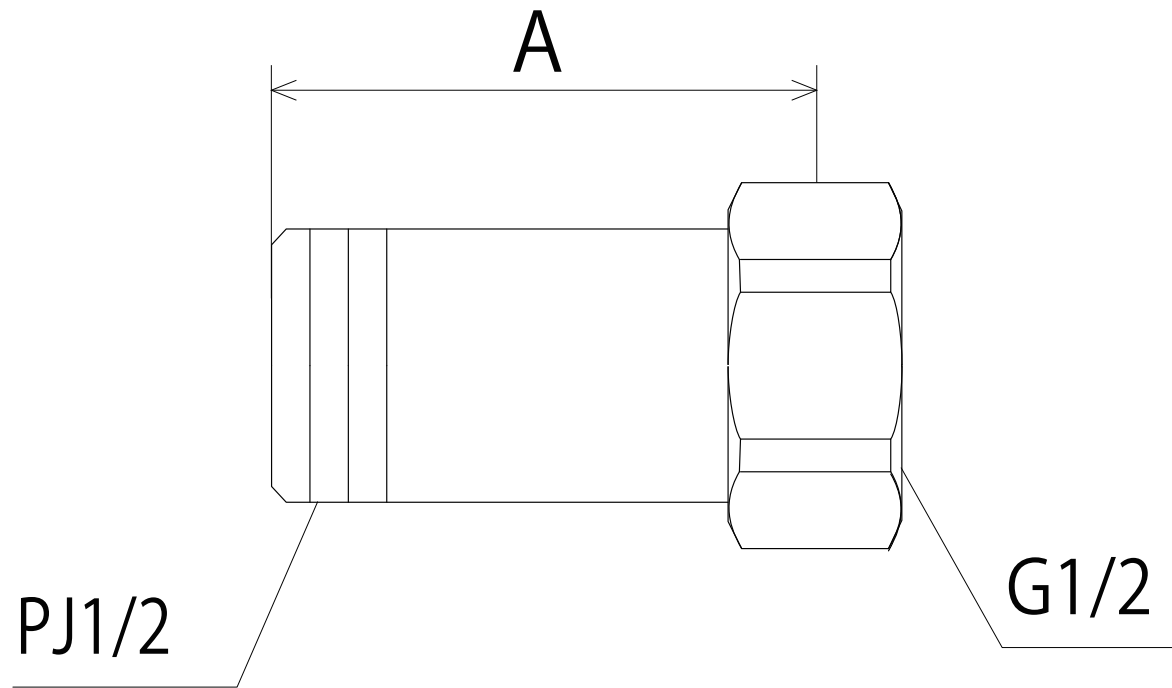

(P)Z1023(M)

品番	A寸法
-20	20mm
-30	30mm
-40	40mm
-50	50mm