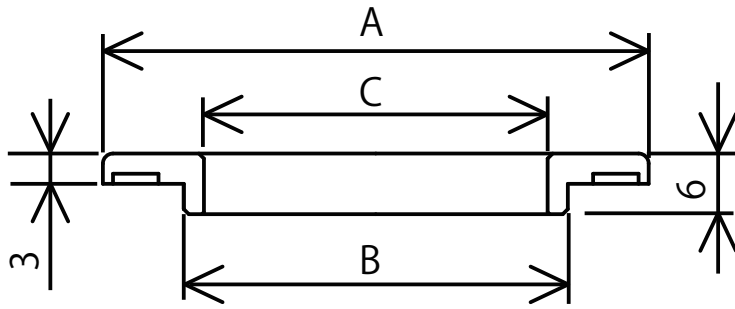

Z36-38-42(他7品番)

品番	A寸法	B寸法	C寸法
Z36-38-42	φ54	φ38	φ36
Z36-42-45	φ59.5	φ41.5	φ36
Z36-45-48	φ59.5	φ44.5	φ36
Z36-48-55	φ70	φ47.5	φ36
Z36-60-64	φ78	φ59.5	φ36
Z33-36-38	φ62	φ35	φ33
Z24-36-38	φ49.5	φ34.8	φ24
Z22-25-29	φ45	φ24.8	φ22

※キッチン及び洗面のカウンターの厚みは20mm以下（上面施工仕様の場合は25mm以下）であることを確認してください

※Z33-36-38は浴室埋込水栓用ですのでカウンターの厚みは25mm以下となります