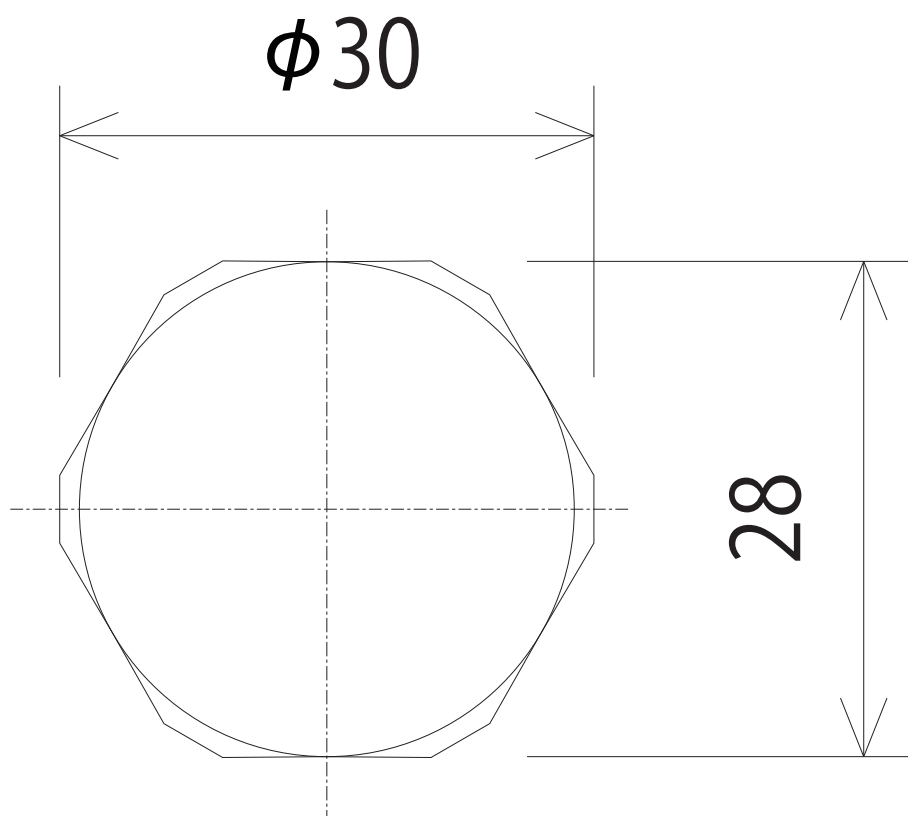

Z750

ネジサイズ

W26-20