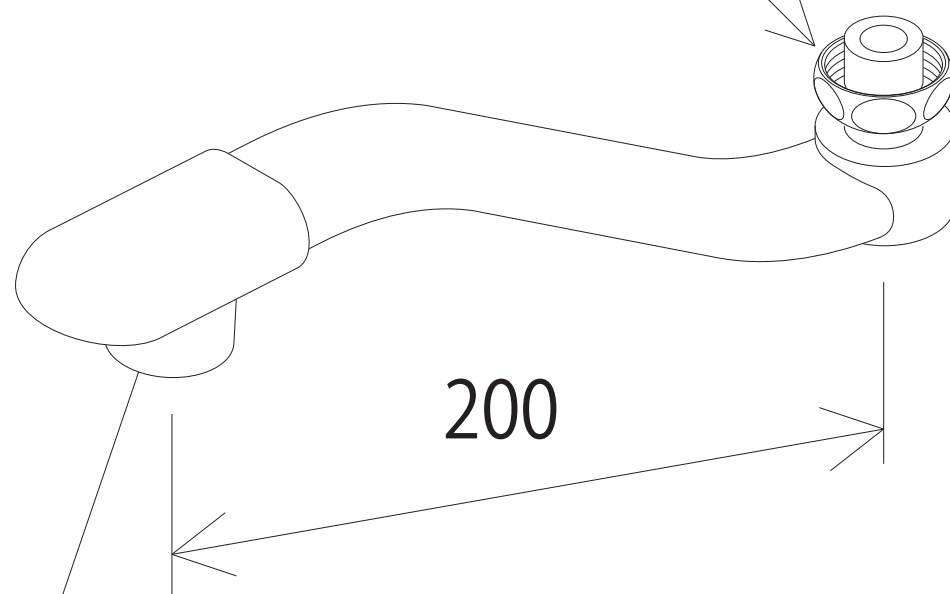

Z943F・Z943WF

パイプ外径
16ミリ

W26-20

泡沫器キャップ W22-20