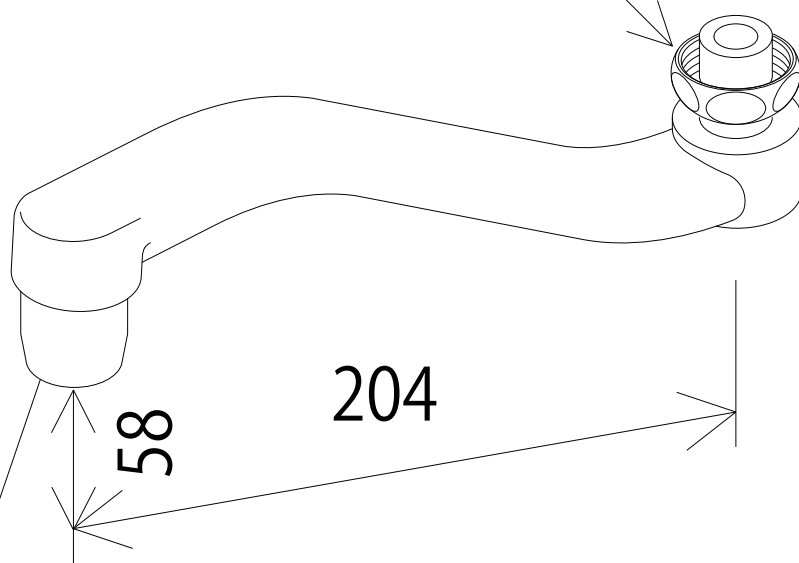

Z943(W)GF

パイプ外径  
16ミリ

W26-20

泡沫器キャップ W22-20