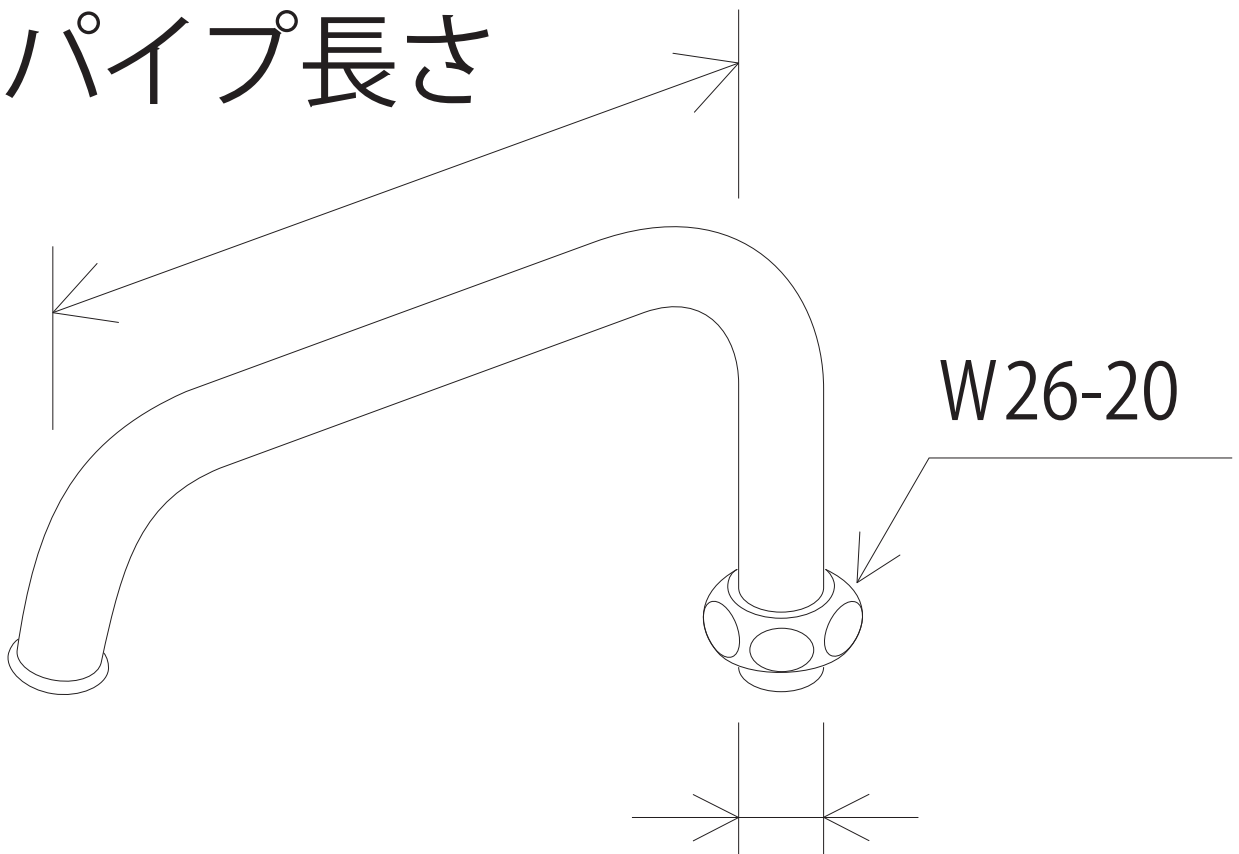

Z949-19(24)(30)

パイプ長さ

パイプ外径16ミリ