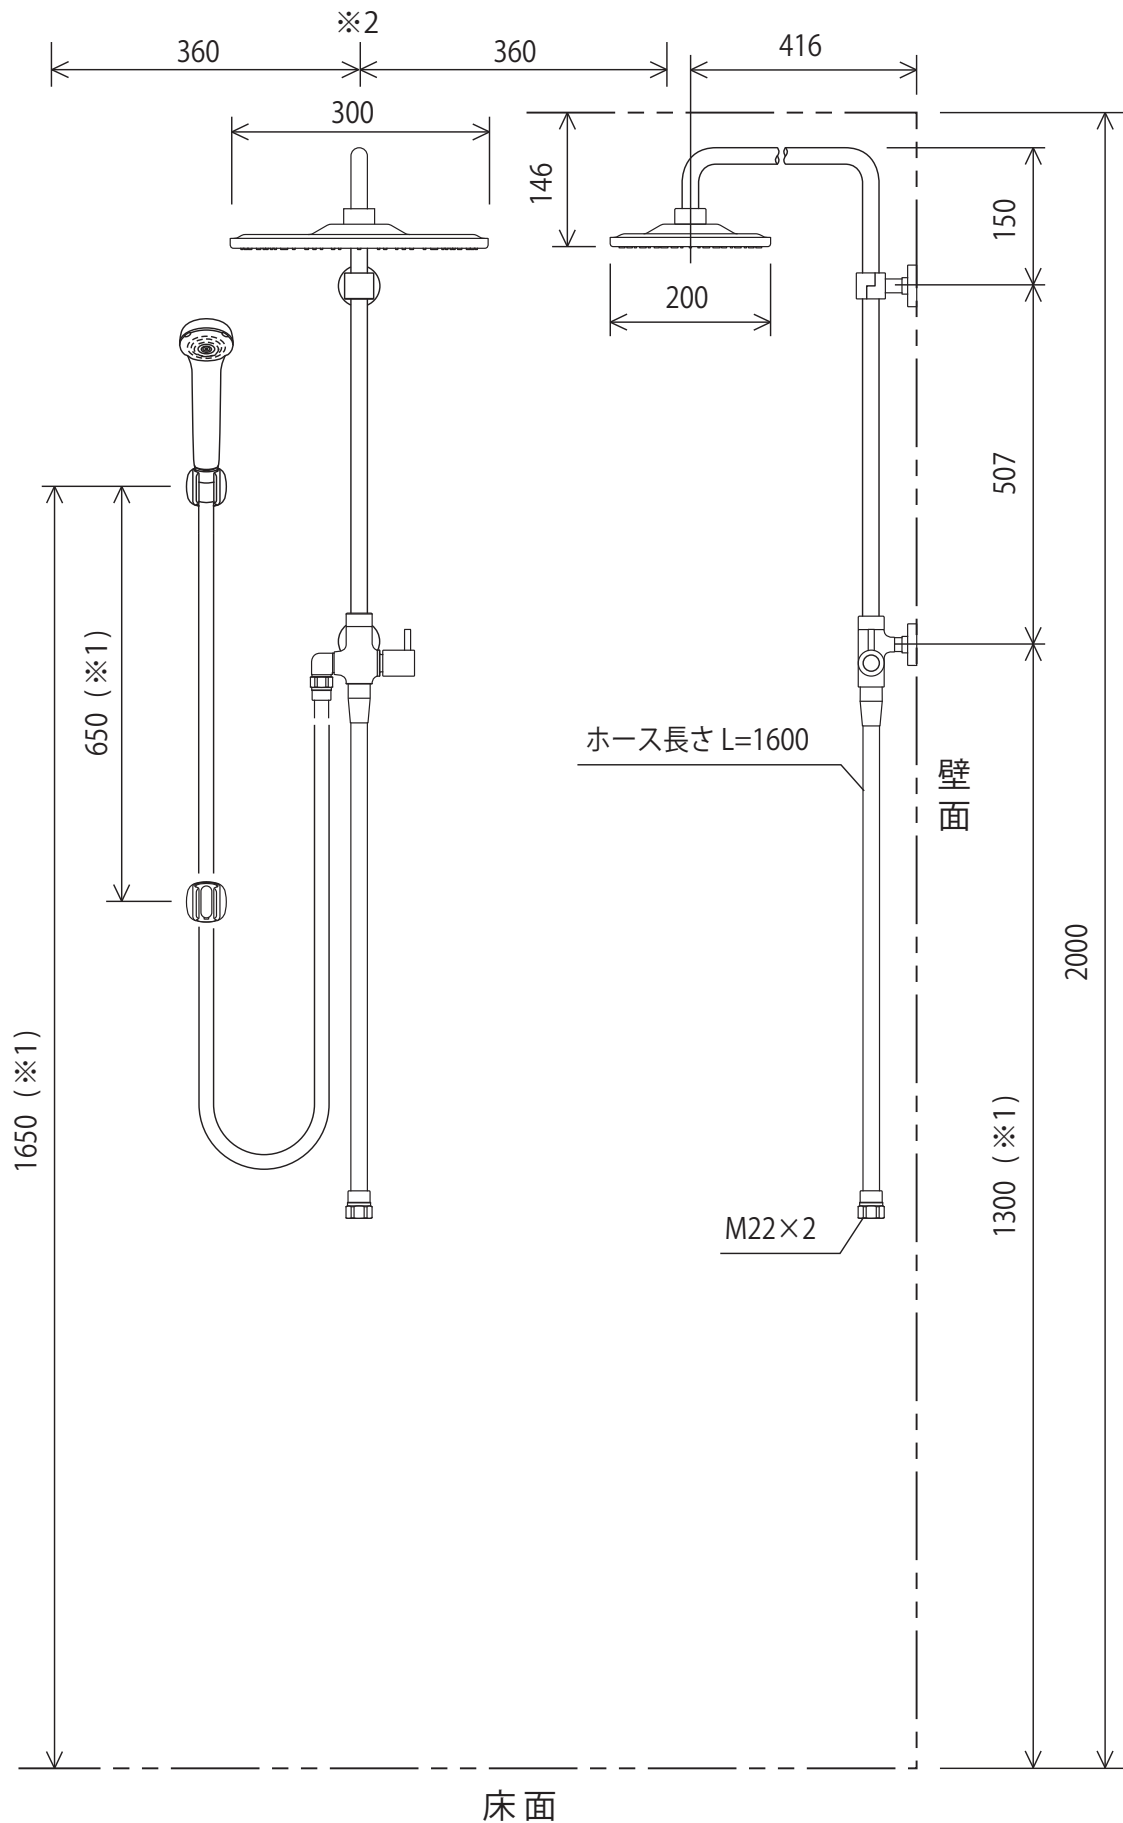

# ZS3080

※1 推奨寸法です。使用者の身長、天井高さなどを考慮のうえ、取り付けてください。

※2 取付中心の位置は、壁面から360mm以上離してください。左右に動かした時に接触することがあります。