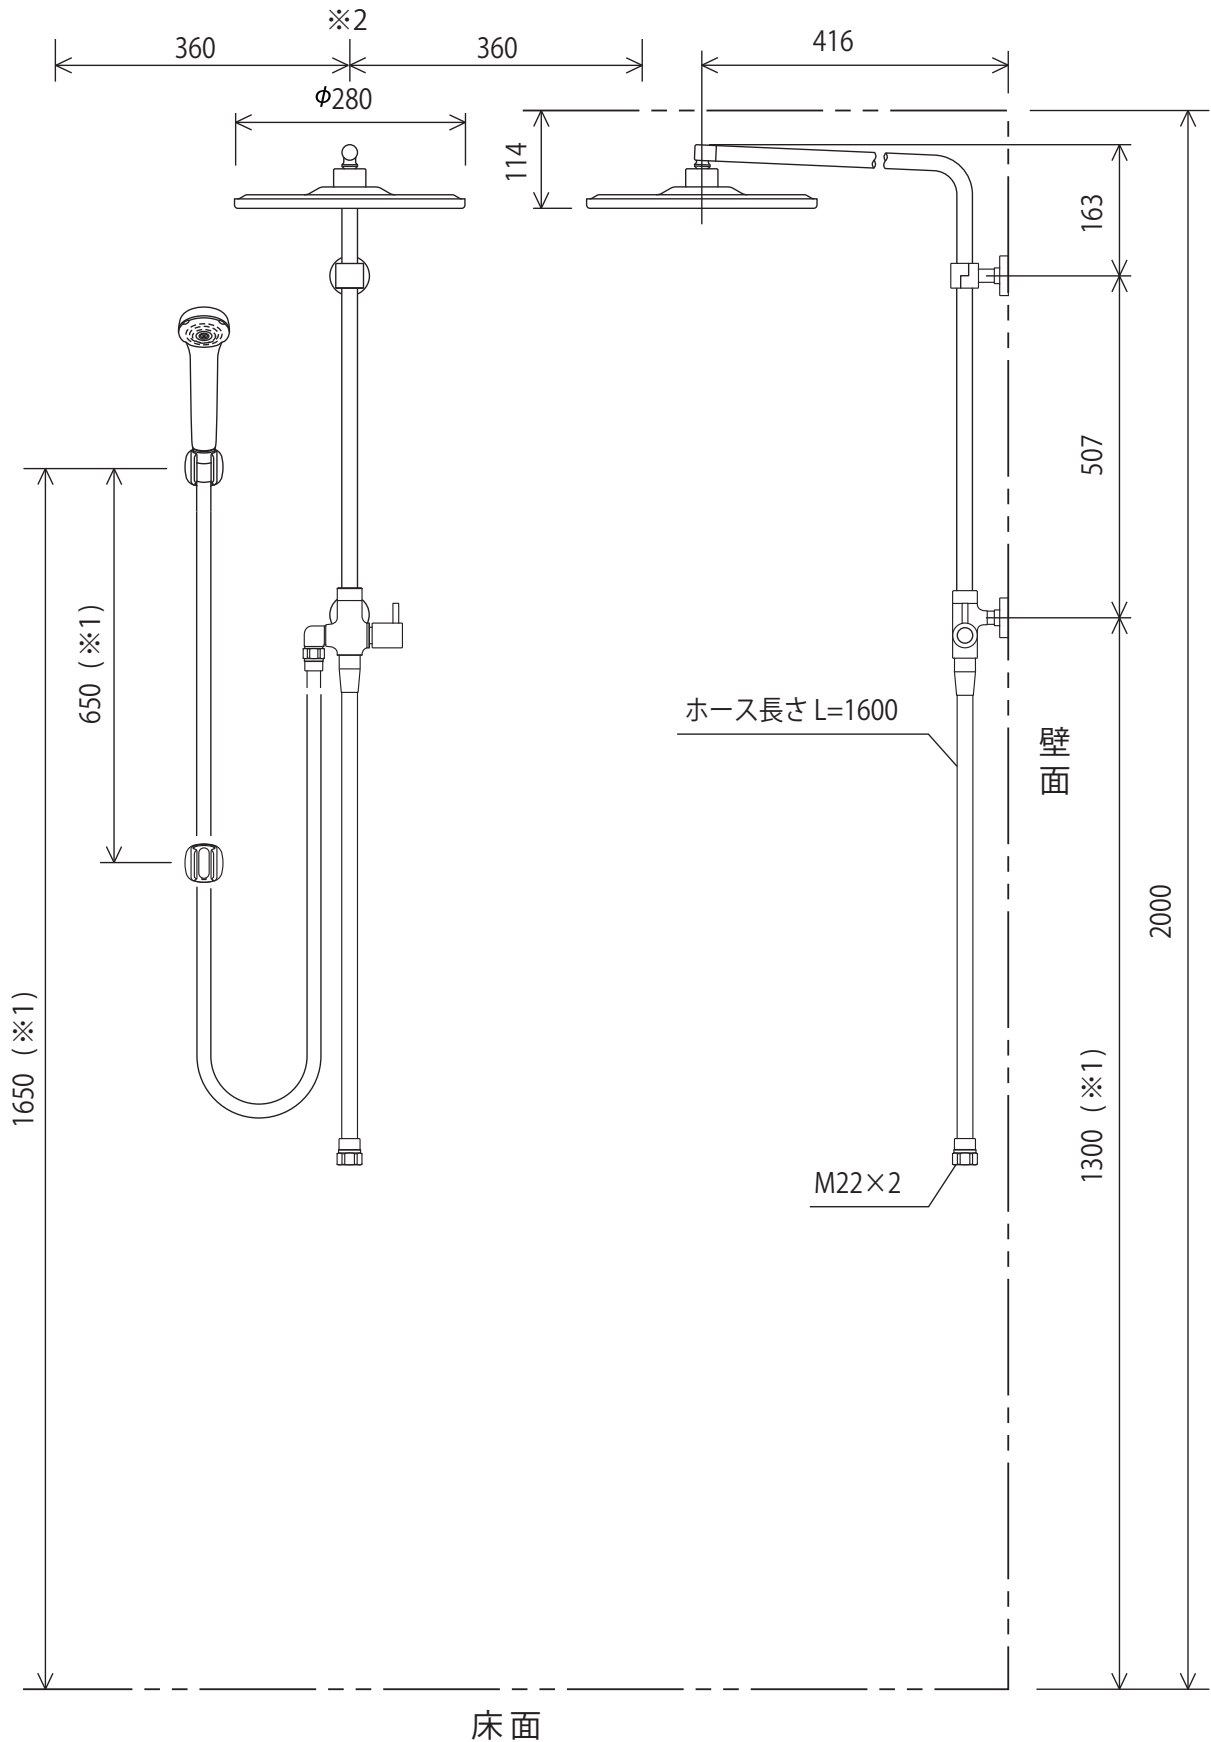

# ZS3130

※1 推奨寸法です。使用者の身長、天井高さなどを考慮のうえ、取り付けてください。

※2 取付中心の位置は、壁面から360mm以上離してください。左右に動かした時に接触することがあります。