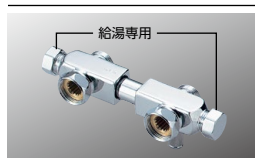

- 分岐止水栓付 ■給水・給湯接続
- 分岐止水栓は湯・水どちら側にも接続できます。
- 寒冷地用は逆止弁なし
- とめるゾウ付(緊急止水機能付)

MSK110KB

キッチン  
分岐付シングル混合栓

## 給湯専用 分岐付

シングル混合栓

**MSK110KYB** 170mmパイプ付

¥43,100 (税込¥47,410) 1 1 4

**MSK110KZYB** 170mmパイプ付

¥44,800 (税込¥49,280) 1 1 4

JIS 証 逆止弁 部品一覧P.413

- 分岐止水栓付
- 分岐止水栓は左右どちら側にも接続できます。
- 左右給湯分岐ソケット付
- 給湯接続専用
- 寒冷地用は逆止弁なし
- とめるゾウ付(緊急止水機能付)

MSK110KYB

分岐ソケット(単品で別売もしています)

給湯左右分岐ソケット

**Z350710**

¥15,070 (税込¥16,577) 1 1

■KVK・LIXIL・TOTO・KAKUDAI・SANEIのG3/4ナット付ソケットに取り付けできます。

■取付穴ピッチ100±2

(取付例) 分岐ソケット

※水栓本体、水栓のソケットは参考図です。