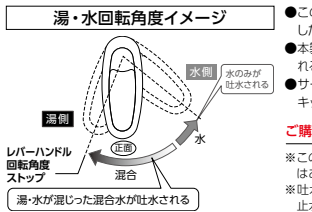

分岐付シングル SERIES

給水・給湯 分岐タイプ

MSK110KBT 170mmパイプ付

¥40,100 (税込¥44,110) 1 1 4

MSK110KZBT 170mmパイプ付

¥41,800 (税込¥45,980) 1 1 4

JIS 証 逆止弁 部品一覧P.413

- ■分岐止水栓付 ■給水・給湯接続
- ■分岐止水栓は湯・水どちら側にも接続できます。
- ■寒冷地用は逆止弁なし
- ■とめるゾウ付(緊急止水機能付)

※湯・水同時分岐の場合は、もう1つ分岐止水栓(逆止弁付)とジョイント(PZ608B)が必要です(別売)。

MSK110KB 170mmパイプ付

¥38,300 (税込¥42,130) 1 1 4

MSK110KZB 170mmパイプ付

¥39,900 (税込¥43,890) 1 1 4

JIS 証 逆止弁 部品一覧P.413

- ■分岐止水栓付 ■給水・給湯接続
- ■分岐止水栓は湯・水どちら側にも接続できます。
- ■寒冷地用は逆止弁なし
- ■とめるゾウ付(緊急止水機能付)

キッチン
分岐付シングル混合栓

給湯専用 分岐付

MSK110KYB 170mmパイプ付

¥43,100 (税込¥47,410) 1 1 4

MSK110KZYB 170mmパイプ付

¥44,800 (税込¥49,280) 1 1 4

JIS 証 逆止弁 部品一覧P.413

- ■分岐止水栓付
- ■分岐止水栓は左右どちら側にも接続できます。
- ■左右給湯分岐ソケット付
- ■給湯接続専用
- ■寒冷地用は逆止弁なし
- ■とめるゾウ付(緊急止水機能付)

Z350710

¥15,070 (税込¥16,577) 1 1

■KVK・LIXIL・TOTO・KAKUDAI・SANEIのG3/4ナット付ソケットに取り付けできます。

■取付穴ピッチ100±2

(取付例) 分岐ソケット

※水栓本体、水栓のソケットは参考図です。

とめるゾウ付水栓(緊急止水機能付)についてのご注意

- •ご使用後は、安全の為、水栓のハンドルを必ず閉めてください。
- •給水ホースをはずす際は、必ずハンドルが閉まっていることを確認してください(次回装着時に、圧力で装着できない可能性があります)。
- •分岐部に逆止弁が必要ですので、逆止弁付の水栓を選定してください。

ご注意

日本電機工業会規格 JEM1206 に合致しない給水ホース継手は使用しないでください。通水不良や水漏れの恐れがあります。

ハンドル湯側回転角度規制仕様のシングルレバー混合栓

⑧ 湯側のハンドル回転角度を規制し、高温の「湯だけ」が出ないようにした構造の水栓です。

MSK110KKCT 170mmパイプ付

¥30,300 (税込¥33,330) 1 1 4

MSK110KZKCT 170mmパイプ付

¥31,900 (税込¥35,090) 1 1 4

JIS 証 泡沫 逆止弁 節湯 B 部品一覧P.418

■ハンドル湯側回転角度規制タイプ

■寒冷地用は逆止弁なし

ご注意

ハンドル湯側回転角度規制タイプの吐水カートリッジは、湯側角度規制専用のカートリッジ品番(Z110YK)となります。

- ●この製品は、レバーハンドルが湯側方向に回転する角度を規制した湯側回転角度規制のシングルレバー式混合栓です。
- ●本製品は、レバーハンドルを湯側いっぱいにして戻しても湯だけが吐水されることなく、湯水が混合され給湯温度より低い湯が吐水されます。
- ●サービス付高齢者向け住宅(略:サ高住)や、介護施設などのミニキッチン・洗面など高温の湯を使用しない場所や施設に最適です。

ご購入前のご注意

※この商品はサーモ水栓ではない為、吐水温度を制御できる商品ではありません。
※吐水温度は、使用環境によって大きく変動しますので、その場合は止水栓(止水弁)で流量調節を行ってください。

パーティーシンク

K331N 黒ハンドル

¥20,200 (税込¥22,220) 1 1 1 0