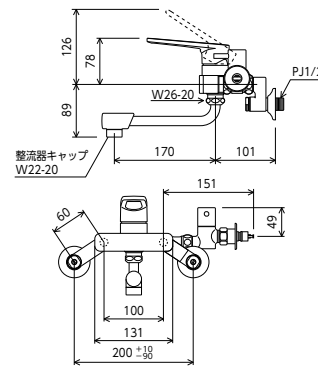

MSK110KB

キッチン
分岐付シングル混合栓