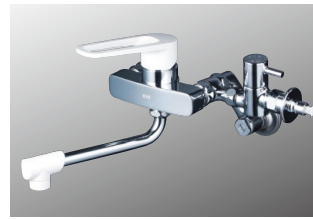

## 給水・給湯 分岐タイプ

シングル混合栓

**MSK110KBT** 170mmパイプ付

¥40,100 (税込¥44,110) 1 1 4

**MSK110KZBT** 170mmパイプ付

¥41,800 (税込¥45,980) 1 1 4

JIS 証 逆止弁 部品一覧P.413

- 分岐止水栓付 ■給水・給湯接続
- 分岐止水栓は湯・水どちら側にも接続できます。
- 寒冷地用は逆止弁なし
- とめるゾウ付(緊急止水機能付)

※湯・水同時分岐の場合は、もう1つ分岐止水栓(逆止弁付)とジョイント(PZ608B)が必要です(別売)。

MSK110KBT

シングル混合栓

**MSK110KB** 170mmパイプ付

¥38,300 (税込¥42,130) 1 1 4

**MSK110KZB** 170mmパイプ付

¥39,900 (税込¥43,890) 1 1 4

JIS 証 逆止弁 部品一覧P.413

- 分岐止水栓付 ■給水・給湯接続
- 分岐止水栓は湯・水どちら側にも接続できます。
- 寒冷地用は逆止弁なし
- とめるゾウ付(緊急止水機能付)

MSK110KB

キッチン  
分岐付シングル混合栓

## 給湯専用 分岐付

シングル混合栓

**MSK110KYB** 170mmパイプ付

¥43,100 (税込¥47,410) 1 1 4

**MSK110KZYB** 170mmパイプ付

¥44,800 (税込¥49,280) 1 1 4

JIS 証 逆止弁 部品一覧P.413

- 分岐止水栓付
- 分岐止水栓は左右どちら側にも接続できます。
- 左右給湯分岐ソケット付
- 給湯接続専用
- 寒冷地用は逆止弁なし
- とめるゾウ付(緊急止水機能付)