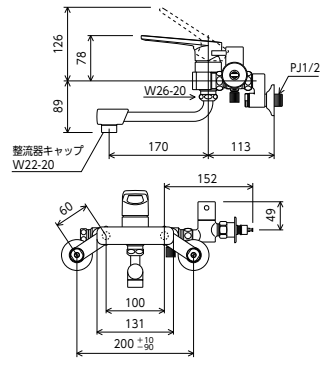

MSK110KYB

Z350710

¥15,070 (税込¥16,577) 1 1

■KVK・LIXIL・TOTO・KAKUDAI・SANEIのG3/4ナット付ソケットに取り付けできます。

■取付穴ピッチ100±2

(取付例) 分岐ソケット

※水栓本体、水栓のソケットは参考図です。

とめるゾウ付水栓(緊急止水機能付)についてのご注意

- •ご使用後は、安全の為、水栓のハンドルを必ず閉めてください。
- •給水ホースをはずす際は、必ずハンドルが閉まっていることを確認してください(次回装着時に、圧力で装着できない可能性があります)。
- •分岐部に逆止弁が必要ですので、逆止弁付の水栓を選定してください。

ご注意

日本電機工業会規格 JEM1206 に合致しない給水ホース継手は使用しないでください。通水不良や水漏れの恐れがあります。