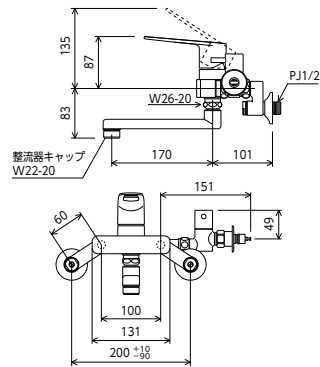

## 給水・給湯 分岐タイプ

シングル混合栓

**MSK110KBT** 170mmパイプ付

¥40,100 (税込¥44,110) 1 1 4

**MSK110KZBT** 170mmパイプ付

¥41,800 (税込¥45,980) 1 1 4

JIS 証 逆止弁 部品一覧P.413

- 分岐止水栓付 ■給水・給湯接続
- 分岐止水栓は湯・水どちら側にも接続できます。
- 寒冷地用は逆止弁なし
- とめるゾウ付(緊急止水機能付)

※湯・水同時分岐の場合は、もう1つ分岐止水栓(逆止弁付)とジョイント(PZ608B)が必要です(別売)。

MSK110KBT

シングル混合栓

**MSK110KB** 170mmパイプ付

¥38,300 (税込¥42,130) 1 1 4

**MSK110KZB** 170mmパイプ付

¥39,900 (税込¥43,890) 1 1 4

JIS 証 逆止弁 部品一覧P.413