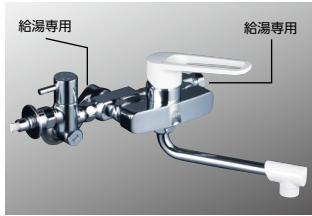

## 給水・給湯 分岐タイプ

シングル混合栓

**MSK110KBT** 170mmパイプ付

¥40,100 (税込¥44,110) 1 1 4

**MSK110KZBT** 170mmパイプ付

¥41,800 (税込¥45,980) 1 1 4

JIS 証 逆止弁 部品一覧P.413

- 分岐止水栓付 ■給水・給湯接続
- 分岐止水栓は湯・水どちら側にも接続できます。
- 寒冷地用は逆止弁なし
- とめるゾウ付(緊急止水機能付)

※湯・水同時分岐の場合は、もう1つ分岐止水栓(逆止弁付)とジョイント(PZ608B)が必要です(別売)。

MSK110KBT

シングル混合栓

**MSK110KB** 170mmパイプ付

¥38,300 (税込¥42,130) 1 1 4

**MSK110KZB** 170mmパイプ付

¥39,900 (税込¥43,890) 1 1 4

JIS 証 逆止弁 部品一覧P.413

- 分岐止水栓付 ■給水・給湯接続
- 分岐止水栓は湯・水どちら側にも接続できます。
- 寒冷地用は逆止弁なし
- とめるゾウ付(緊急止水機能付)

MSK110KB

キッチン  
分岐付シングル混合栓

## 給湯専用 分岐付

シングル混合栓

**MSK110KYB** 170mmパイプ付

¥43,100 (税込¥47,410) 1 1 4

**MSK110KZYB** 170mmパイプ付

¥44,800 (税込¥49,280) 1 1 4

JIS 証 逆止弁 部品一覧P.413

- 分岐止水栓付
- 分岐止水栓は左右どちら側にも接続できます。
- 左右給湯分岐ソケット付
- 給湯接続専用
- 寒冷地用は逆止弁なし
- とめるゾウ付(緊急止水機能付)