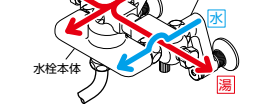

MSK110KYB

分岐ソケット(単品で別売もしています)

給湯左右分岐ソケット

**Z350710**

¥15,070 (税込¥16,577) 1 1

■KVK・LIXIL・TOTO・KAKUDAI・SANEIのG3/4ナット付ソケットに取り付けできます。

■取付穴ピッチ100±2

(取付例) 分岐ソケット

※水栓本体、水栓のソケットは参考図です。

## とめるゾウ付水栓(緊急止水機能付)についてのご注意

- ご使用後は、安全の為、水栓のハンドルを必ず閉めてください。
- 給水ホースをはずす際は、必ずハンドルが閉まっていることを確認してください(次回装着時に、圧力で装着できない可能性があります)。
- 分岐部に逆止弁が必要ですので、逆止弁付の水栓を選定してください。