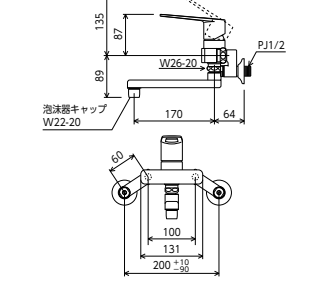

MSK110KKCT

ご注意

ハンドル湯側回転角度規制タイプの吐水カートリッジは、湯側角度規制専用のカートリッジ品番(Z110YK)となります。

- ●この製品は、レバーハンドルが湯側方向に回転する角度を規制した湯側回転角度規制のシングルレバー式混合栓です。
- ●本製品は、レバーハンドルを湯側いっぱいにして戻しても湯だけが吐水されることなく、湯水が混合され給湯温度より低い湯が吐水されます。
- ●サービス付高齢者向け住宅(略:サ高住)や、介護施設などのミニキッチン・洗面など高温の湯を使用しない場所や施設に最適です。

ご購入前のご注意

※この商品はサーモ水栓ではない為、吐水温度を制御できる商品ではありません。
※吐水温度は、使用環境によって大きく変動しますので、その場合は止水栓(止水弁)で流量調節を行ってください。