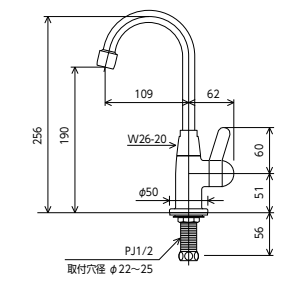

K331N(C) <取付工具G4>

※各マークの内容説明はP301~P304をご覧ください。