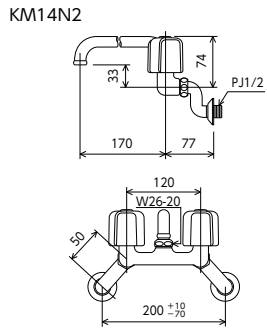

2ハンドル混合栓
KM4G3N 150mmパイプ付
¥19,800 (税込¥21,780) [1][10]
KM4G3ZN 固定こま 150mmパイプ付
¥21,000 (税込¥23,100) [1][10]
[JIS] [エコ] [こま] 部品一覧P.369