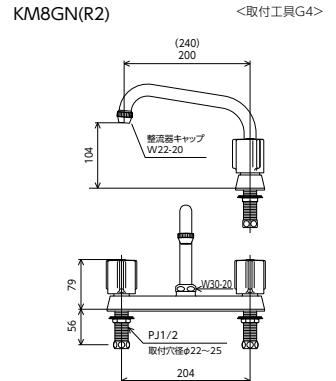

2ハンドル混合栓
KM8GN 200mmパイプ付
¥19,000 (税込¥20,900) [1][10]
KM8ZGN 固定こま 200mmパイプ付
¥19,000 (税込¥20,900) [1][10]
KM8GNR2 240mmパイプ付
¥20,400 (税込¥22,440) [1][10]
KM8ZGNR2 固定こま 240mmパイプ付
¥20,600 (税込¥22,660) [1][10]
[JIS] [エコ] [こま] 部品一覧P.369