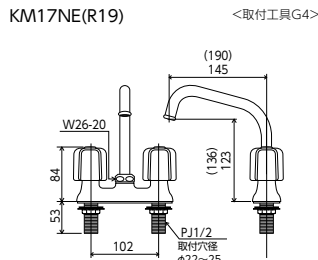

2ハンドル混合栓(一時止水付)
KM103N2 170mmパイプ付
¥18,000 (税込¥19,800) [1][10]
[JIS] [一時止水] [止水] [エコ] [こま] 部品一覧P.372