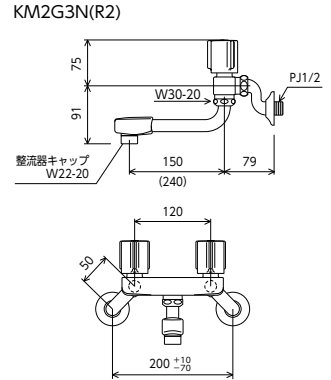

2ハンドル混合栓 SERIES

キッチン

2ハンドル混合栓

2ハンドル混合栓
KM140EXN 170mmパイプ付
 ¥24,500 (税込¥26,950) [1][10]
KM140ZEXN 固定こま 170mmパイプ付
 ¥25,800 (税込¥28,380) [1][10]
KM140EXNR2 240mmパイプ付
 ¥26,000 (税込¥28,600) [1][10]
KM140ZEXNR2 固定こま 240mmパイプ付
 ¥27,300 (税込¥30,030) [1][10]
 [JIS] [エコ] [こま] 部品一覧P.372

2ハンドル混合栓
KM2G3N 150mmパイプ付
 ¥19,200 (税込¥21,120) [1][10]
KM2G3ZN 固定こま 150mmパイプ付
 ¥20,400 (税込¥22,440) [1][10]
KM2G3NR2 240mmパイプ付
 ¥20,400 (税込¥22,440) [1][10]
 [JIS] [エコ] [こま] 部品一覧P.368

2ハンドル混合栓
KM13N2 170mmパイプ付
 ¥14,700 (税込¥16,170) [1][12]
KM13N2WZ 固定こま 170mmパイプ付
 ¥15,450 (税込¥16,995) [1][12]
 [JIS] [エコ] [こま] 部品一覧P.370

2ハンドル混合栓
KM13N2W 固定こま 170mmパイプ付
 ¥17,700 (税込¥19,470) [1][12]
 [JIS] [止水] [エコ] [こま] 部品一覧P.370

2ハンドル混合栓
KM14N2 170mmパイプ付
 ¥14,800 (税込¥16,280) [1][12]
KM14N2WZ 固定こま 170mmパイプ付
 ¥15,550 (税込¥17,105) [1][12]
 [JIS] [エコ] [こま] 部品一覧P.370