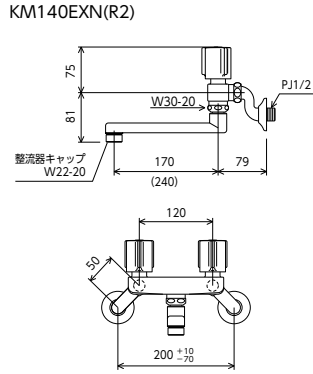

2ハンドル混合栓 SERIES

キッチン

2ハンドル混合栓

2ハンドル混合栓
KM140EXN 170mmパイプ付
 ¥24,500 (税込¥26,950) [1][10]
KM140ZEXN 固定こま 170mmパイプ付
 ¥25,800 (税込¥28,380) [1][10]
KM140EXNR2 240mmパイプ付
 ¥26,000 (税込¥28,600) [1][10]
KM140ZEXNR2 固定こま 240mmパイプ付
 ¥27,300 (税込¥30,030) [1][10]
 [JIS] [エコ] [こま] 部品一覧P.372

2ハンドル混合栓
KM2G3N 150mmパイプ付
 ¥19,200 (税込¥21,120) [1][10]
KM2G3ZN 固定こま 150mmパイプ付
 ¥20,400 (税込¥22,440) [1][10]
KM2G3NR2 240mmパイプ付
 ¥20,400 (税込¥22,440) [1][10]
 [JIS] [エコ] [こま] 部品一覧P.368

2ハンドル混合栓
KM13N2 170mmパイプ付
 ¥14,700 (税込¥16,170) [1][12]
KM13N2WZ 固定こま 170mmパイプ付
 ¥15,450 (税込¥16,995) [1][12]
 [JIS] [エコ] [こま] 部品一覧P.370

2ハンドル混合栓
KM13N2W 固定こま 170mmパイプ付
 ¥17,700 (税込¥19,470) [1][12]
 [JIS] [止水] [エコ] [こま] 部品一覧P.370

2ハンドル混合栓
KM14N2 170mmパイプ付
 ¥14,800 (税込¥16,280) [1][12]
KM14N2WZ 固定こま 170mmパイプ付
 ¥15,550 (税込¥17,105) [1][12]
 [JIS] [エコ] [こま] 部品一覧P.370