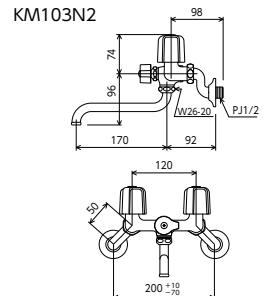

2ハンドル混合栓
KM17GN 202mmパイプ付
¥16,700 (税込¥18,370) [1][10]
KM17ZGN 固定こま 202mmパイプ付
¥16,700 (税込¥18,370) [1][10]
[JIS] [エコ] [こま] 部品一覧P.371