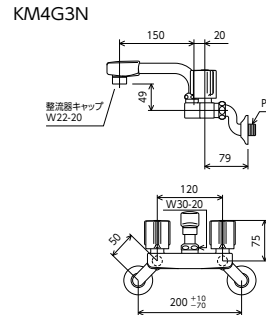

2ハンドル混合栓
KM17NE 145mmパイプ付
¥13,700 (税込¥15,070) [1][10]
KM17ZNE 固定こま 145mmパイプ付
¥13,700 (税込¥15,070) [1][10]
KM17NER19 190mmパイプ付
¥14,500 (税込¥15,950) [1][10]
KM17ZNER19 固定こま 190mmパイプ付
¥14,500 (税込¥15,950) [1][10]
[JIS] [エコ] [こま] 部品一覧P.371