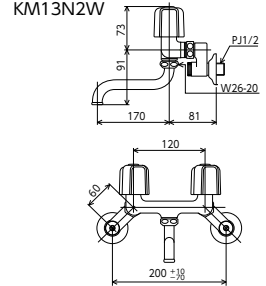

2ハンドル混合栓
KM2G3N 150mmパイプ付
 ¥19,200 (税込¥21,120) [1][10]
KM2G3ZN 固定こま 150mmパイプ付
 ¥20,400 (税込¥22,440) [1][10]
KM2G3NR2 240mmパイプ付
 ¥20,400 (税込¥22,440) [1][10]
 [JIS] [エコ] [こま] 部品一覧P.368

2ハンドル混合栓
KM13N2 170mmパイプ付
 ¥14,700 (税込¥16,170) [1][12]
KM13N2WZ 固定こま 170mmパイプ付
 ¥15,450 (税込¥16,995) [1][12]
 [JIS] [エコ] [こま] 部品一覧P.370

2ハンドル混合栓
KM13N2W 固定こま 170mmパイプ付
 ¥17,700 (税込¥19,470) [1][12]
 [JIS] [止水] [エコ] [こま] 部品一覧P.370

2ハンドル混合栓
KM14N2 170mmパイプ付
 ¥14,800 (税込¥16,280) [1][12]
KM14N2WZ 固定こま 170mmパイプ付
 ¥15,550 (税込¥17,105) [1][12]
 [JIS] [エコ] [こま] 部品一覧P.370