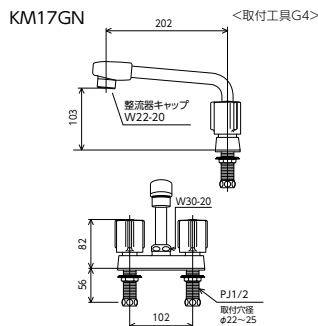

2ハンドル混合栓
KM8GN 200mmパイプ付
¥19,000 (税込¥20,900) [1][10]
KM8ZGN 固定こま 200mmパイプ付
¥19,000 (税込¥20,900) [1][10]
KM8GNR2 240mmパイプ付
¥20,400 (税込¥22,440) [1][10]
KM8ZGNR2 固定こま 240mmパイプ付
¥20,600 (税込¥22,660) [1][10]
[JIS] [エコ] [こま] 部品一覧P.369