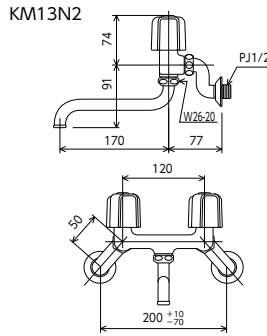

2ハンドル混合栓
KM2G3N 150mmパイプ付
 ¥19,200 (税込¥21,120) [1][10]
KM2G3ZN 固定こま 150mmパイプ付
 ¥20,400 (税込¥22,440) [1][10]
KM2G3NR2 240mmパイプ付
 ¥20,400 (税込¥22,440) [1][10]
 [JIS] [エコ] [こま] 部品一覧P.368

2ハンドル混合栓
KM13N2 170mmパイプ付
 ¥14,700 (税込¥16,170) [1][12]
KM13N2WZ 固定こま 170mmパイプ付
 ¥15,450 (税込¥16,995) [1][12]
 [JIS] [エコ] [こま] 部品一覧P.370

2ハンドル混合栓
KM13N2W 固定こま 170mmパイプ付
 ¥17,700 (税込¥19,470) [1][12]
 [JIS] [止水] [エコ] [こま] 部品一覧P.370

2ハンドル混合栓
KM14N2 170mmパイプ付
 ¥14,800 (税込¥16,280) [1][12]
KM14N2WZ 固定こま 170mmパイプ付
 ¥15,550 (税込¥17,105) [1][12]
 [JIS] [エコ] [こま] 部品一覧P.370