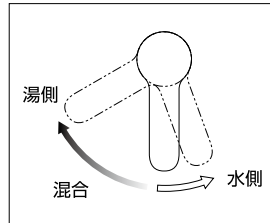

広い吐水口空間

吐水位置を高くすることで空間が広くなり、手洗いなどに便利です。

操作しやすい広い空間

前上りのレバーデザインにより、レバー下の空間が広く操作しやすくなっています。

手にフィットするレバー

操作時に指にフィットするレバー形状にしています。

スリムで清掃性向上

スリムで使いやすいボディデザインです。止水時のレバーのすき間が小さくスッキリ。清掃性も向上しました。

レバーハンドルの操作範囲

レバーハンドルは右(水側)20°、左(湯側)60°回転します。
FSL250DET