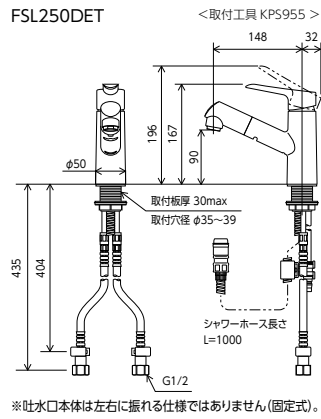

洗面化粧室

シングル混合栓

シングル混合栓

FSL250DET 新

¥69,000 (税込¥75,900)

1 4

FSL250DZET 新

¥71,500 (税込¥78,650)

1 4

2024年7月発売予定

■寒冷地用は逆止弁なし

泡沫吐水

泡を含んだやさしい泡沫吐水で、水ハネが気になりません。

吐水ヘッド引き出し式

吐水ヘッドが引き出せて便利です。

広い吐水口空間

吐水位置を高くすることで空間が広くなり、手洗いなどに便利です。

操作しやすい広い空間

前上りのレバーデザインにより、レバー下の空間が広く操作しやすくなっています。

手にフィットするレバー

操作時に指にフィットするレバー形状にしています。

スリムで清掃性向上

スリムで使いやすいボディデザインです。止水時のレバーのすき間が小さくスッキリ。清掃性も向上しました。

レバーハンドルの操作範囲

レバーハンドルは右(水側)20°、左(湯側)60°回転します。
FSL250DET