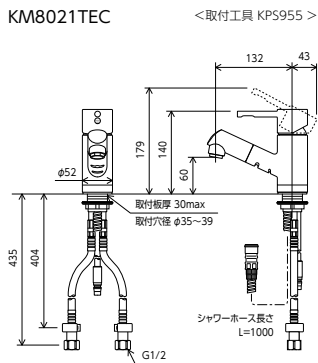

KM8021 SERIES

シングル混合栓
KM8021TEC
 ¥67,700 (税込¥74,470) [1][4]
KM8021ZTEC [案]
 ¥70,200 (税込¥77,220) [1][4]
 JIS 証 泡沫 節水 逆止弁
 ■寒冷地用は逆止弁なし 部品一覧P.436

シングル混合栓
KM8021T
 ¥65,700 (税込¥72,270) [1][4]
KM8021ZT [案]
 ¥68,200 (税込¥75,020) [1][4]
 JIS 証 泡沫 節水 逆止弁 部品一覧P.436
 ■寒冷地用は逆止弁なし

洗面化粧室

シングル混合栓

equal SERIES design:NAOTO FUKASAWA

きちんと、端正に機能する、シンプルで強く美しいデザイン

シングル混合栓
KF909
 ¥72,700 (税込¥79,970) [1][4]
KF909Z [案]
 ¥75,400 (税込¥82,940) [1][4]
 JIS 証 泡沫 節水 逆止弁 部品一覧P.432
 ■寒冷地用は逆止弁なし
 ■水受けトレイ付 Z591S2