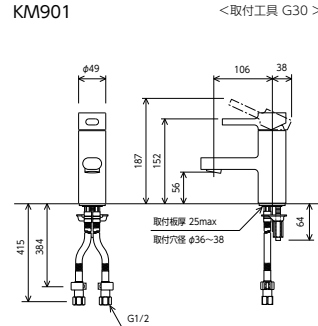

洗面化粧室

シングル混合栓

equal SERIES design:NAOTO FUKASAWA

きちんと、端正に機能する、シンプルで強く美しいデザイン

シングル混合栓
KF909
 ¥72,700 (税込¥79,970) [1][4]
KF909Z [案]
 ¥75,400 (税込¥82,940) [1][4]
 JIS 証 泡沫 節水 逆止弁 部品一覧P.432
 ■寒冷地用は逆止弁なし
 ■水受けトレイ付 Z591S2

シングル混合栓
KM901
 ¥65,700 (税込¥72,270) [1][4]
KM901Z [案]
 ¥65,700 (税込¥72,270) [1][4]
 JIS 証 泡沫 節水 逆止弁 部品一覧P.432
 ■寒冷地用は逆止弁なし

オプション(別売品)

水受けトレイ Z591S2 ¥1,120 (税込¥1,232)	水受けトレイ Z591S4 ¥790 (税込¥869)	水受けタンク Z611 ¥3,300 (税込¥3,630) ■壁面取付用ビス・ワッシャー入り	水受けタンク Z611S ¥2,760 (税込¥3,036) ■壁面取付用ビス・ワッシャー入り	水受けタンク Z611N ¥2,760 (税込¥3,036) ■壁面取付用ビス・ワッシャー入り