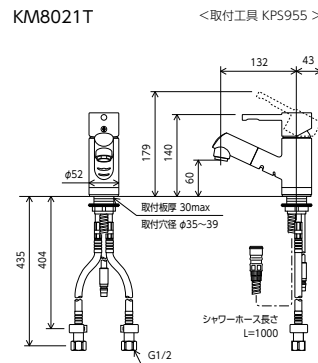

KM8021 SERIES

シングル混合栓
KM8021TEC
 ¥67,700 (税込¥74,470) [1][4]
KM8021ZTEC [案]
 ¥70,200 (税込¥77,220) [1][4]
 JIS 証 泡沫 節水 逆止弁
 ■寒冷地用は逆止弁なし 部品一覧P.436

シングル混合栓
KM8021T
 ¥65,700 (税込¥72,270) [1][4]
KM8021ZT [案]
 ¥68,200 (税込¥75,020) [1][4]
 JIS 証 泡沫 節水 逆止弁 部品一覧P.436
 ■寒冷地用は逆止弁なし

洗面化粧室

シングル混合栓

equal SERIES design:NAOTO FUKASAWA

きちんと、端正に機能する、シンプルで強く美しいデザイン

シングル混合栓
KF909
 ¥72,700 (税込¥79,970) [1][4]
KF909Z [案]
 ¥75,400 (税込¥82,940) [1][4]
 JIS 証 泡沫 節水 逆止弁 部品一覧P.432
 ■寒冷地用は逆止弁なし
 ■水受けトレイ付 Z591S2