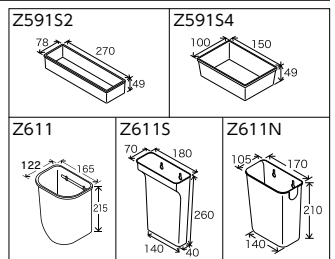

オプション(別売品)

水受けトレイ Z591S2 ¥1,120 (税込¥1,232)	水受けトレイ Z591S4 ¥790 (税込¥869)	水受けタンク Z611 ¥3,300 (税込¥3,630) ■壁面取付用ビス・ワッシャー入り	水受けタンク Z611S ¥2,760 (税込¥3,036) ■壁面取付用ビス・ワッシャー入り	水受けタンク Z611N ¥2,760 (税込¥3,036) ■壁面取付用ビス・ワッシャー入り