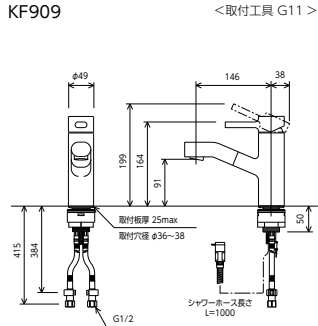

KM8021 SERIES

シングル混合栓
KM8021TEC
 ¥67,700 (税込¥74,470) [1][4]
KM8021ZTEC [案]
 ¥70,200 (税込¥77,220) [1][4]
 JIS 証 泡沫 節水 逆止弁
 ■寒冷地用は逆止弁なし 部品一覧P.436

シングル混合栓
KM8021T
 ¥65,700 (税込¥72,270) [1][4]
KM8021ZT [案]
 ¥68,200 (税込¥75,020) [1][4]
 JIS 証 泡沫 節水 逆止弁 部品一覧P.436
 ■寒冷地用は逆止弁なし

洗面化粧室

シングル混合栓

equal SERIES design:NAOTO FUKASAWA

きちんと、端正に機能する、シンプルで強く美しいデザイン

シングル混合栓
KF909
 ¥72,700 (税込¥79,970) [1][4]
KF909Z [案]
 ¥75,400 (税込¥82,940) [1][4]
 JIS 証 泡沫 節水 逆止弁 部品一覧P.432
 ■寒冷地用は逆止弁なし
 ■水受けトレイ付 Z591S2