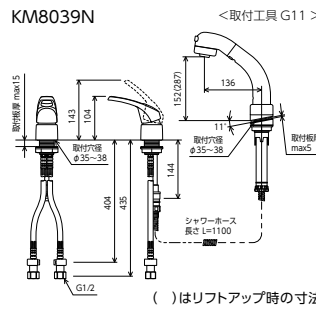

傾斜水栓 SERIES

洗面化粧室

シングル洗髪シャワー

シングル洗髪シャワー
KM8019TN
 ¥74,700 (税込¥82,170) 1 4
KM8019ZTN 1 4
 ¥77,200 (税込¥84,920) 1 4
JIS 証 泡沫 省工 逆止弁 部品一覧P.442
 ■45°傾斜取付タイプ
 ■寒冷地用は逆止弁なし

シングル洗髪シャワー
KM8019N
 ¥61,700 (税込¥67,870) 1 4
KM8019ZN 1 4
 ¥64,200 (税込¥70,620) 1 4
JIS 証 泡沫 省工 逆止弁 部品一覧P.442
 ■45°傾斜取付タイプ
 ■寒冷地用は逆止弁なし

シングル洗髪シャワー
KM8029TN
 ¥74,700 (税込¥82,170) 1 4
KM8029ZTN 1 4
 ¥77,200 (税込¥84,920) 1 4
KM8029TNCN ヒートン付
 ¥74,700 (税込¥82,170) 1 4
KM8029ZTNCN ヒートン付
 ¥77,200 (税込¥84,920) 1 4
JIS 証 泡沫 省工 逆止弁 部品一覧P.442
 ■18°傾斜取付タイプ
 ■寒冷地用は逆止弁なし

ヒートン付仕様(KM8029TNCN)

ヒートン

本体にゴム栓のフクリを取り付ける際のリングを通す突起が付いています。

シングル洗髪シャワー
KM8039N
 ¥61,700 (税込¥67,870) 1 4
KM8039ZN 1 4
 ¥64,200 (税込¥70,620) 1 4
JIS 証 泡沫 省工 逆止弁 部品一覧P.443
 ■11°傾斜取付タイプ
 ■寒冷地用は逆止弁なし

シングル洗髪シャワー
KM8049N
 ¥61,700 (税込¥67,870) 1 4
KM8049ZN 1 4
 ¥64,200 (税込¥70,620) 1 4
JIS 証 泡沫 省工 逆止弁 部品一覧P.443
 ■8°傾斜取付タイプ
 ■寒冷地用は逆止弁なし

シャワーヘッドが取まった状態で、左右に360°回転します。

シャワー上下スライド

高さが一段階リフトアップします。スタンド回転時はクリック感があります。

KM8019N・KM8029TN・KM8039N・KM8049N

シャワー吐水

ストリート吐水

シャワーヘッド引き出し式

シャワー上下スライド