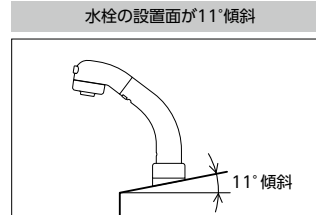

シングル洗髪シャワー
KM8029TN
 ¥74,700 (税込¥82,170) 1 4
KM8029ZTN 1 4
 ¥77,200 (税込¥84,920) 1 4
KM8029TNCN ヒートン付
 ¥74,700 (税込¥82,170) 1 4
KM8029ZTNCN ヒートン付
 ¥77,200 (税込¥84,920) 1 4
JIS 証 泡沫 省工 逆止弁 部品一覧P.442
 ■18°傾斜取付タイプ
 ■寒冷地用は逆止弁なし

ヒートン付仕様(KM8029TNCN)

ヒートン

本体にゴム栓のフクリを取り付ける際のリングを通す突起が付いています。

シングル洗髪シャワー
KM8039N
 ¥61,700 (税込¥67,870) 1 4
KM8039ZN 1 4
 ¥64,200 (税込¥70,620) 1 4
JIS 証 泡沫 省工 逆止弁 部品一覧P.443
 ■11°傾斜取付タイプ
 ■寒冷地用は逆止弁なし

シングル洗髪シャワー
KM8049N
 ¥61,700 (税込¥67,870) 1 4
KM8049ZN 1 4
 ¥64,200 (税込¥70,620) 1 4
JIS 証 泡沫 省工 逆止弁 部品一覧P.443
 ■8°傾斜取付タイプ
 ■寒冷地用は逆止弁なし

KM8019TN

シャワー吐水

ソフトフィールシャワー
 シャワー吐水/泡沫吐水の切り替えは簡単なシーソー式。肌あたりのやさしいソフトフィールシャワーは洗髪にぴったりです。

泡沫吐水

シーソー式切替
 シャワー吐水/ストリート吐水の切り替えは簡単なシーソー式切替です。

シャワーヘッド引き出し式

コンパクトで手にフィットするシャワーヘッドは引き出せて洗髪にも便利です。

回転シャワーヘッド