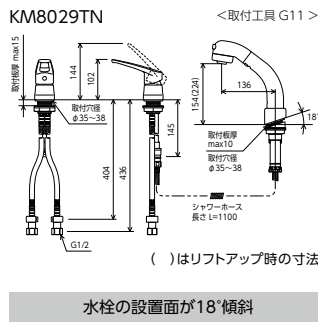

傾斜水栓 SERIES

洗面化粧室

シングル洗髪シャワー

シングル洗髪シャワー
KM8019TN
 ¥74,700 (税込¥82,170) 1 4
KM8019ZTN 1 4
 ¥77,200 (税込¥84,920) 1 4
JIS 証 泡沫 省工 逆止弁 部品一覧P.442
 ■45°傾斜取付タイプ
 ■寒冷地用は逆止弁なし

シングル洗髪シャワー
KM8019N
 ¥61,700 (税込¥67,870) 1 4
KM8019ZN 1 4
 ¥64,200 (税込¥70,620) 1 4
JIS 証 泡沫 省工 逆止弁 部品一覧P.442
 ■45°傾斜取付タイプ
 ■寒冷地用は逆止弁なし

シングル洗髪シャワー
KM8029TN
 ¥74,700 (税込¥82,170) 1 4
KM8029ZTN 1 4
 ¥77,200 (税込¥84,920) 1 4
KM8029TNCN ヒートン付
 ¥74,700 (税込¥82,170) 1 4
KM8029ZTNCN ヒートン付
 ¥77,200 (税込¥84,920) 1 4
JIS 証 泡沫 省工 逆止弁 部品一覧P.442
 ■18°傾斜取付タイプ
 ■寒冷地用は逆止弁なし

ヒートン付仕様(KM8029TNCN)

ヒートン

本体にゴム栓のフクリを取り付ける際のリングを通す突起が付いています。

シングル洗髪シャワー
KM8039N
 ¥61,700 (税込¥67,870) 1 4
KM8039ZN 1 4
 ¥64,200 (税込¥70,620) 1 4
JIS 証 泡沫 省工 逆止弁 部品一覧P.443
 ■11°傾斜取付タイプ
 ■寒冷地用は逆止弁なし

シングル洗髪シャワー
KM8049N
 ¥61,700 (税込¥67,870) 1 4
KM8049ZN 1 4
 ¥64,200 (税込¥70,620) 1 4
JIS 証 泡沫 省工 逆止弁 部品一覧P.443
 ■8°傾斜取付タイプ
 ■寒冷地用は逆止弁なし

シャワーヘッドが取まった状態で、左右に360°回転します。

シャワー上下スライド

高さが一段階リフトアップします。スタンド回転時はクリック感があります。

KM8019N・KM8029TN・KM8039N・KM8049N

シャワー吐水

ストリート吐水

シャワーヘッド引き出し式

シャワー上下スライド