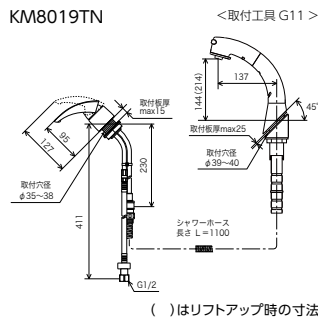

傾斜水栓 SERIES

洗面化粧室

シングル洗髪シャワー

シングル洗髪シャワー
KM8019TN
 ¥74,700 (税込¥82,170) 1 4
KM8019ZTN 1 4
 ¥77,200 (税込¥84,920) 1 4
JIS 証 泡沫 省工 逆止弁 部品一覧P.442
 ■45°傾斜取付タイプ
 ■寒冷地用は逆止弁なし

シングル洗髪シャワー
KM8019N
 ¥61,700 (税込¥67,870) 1 4
KM8019ZN 1 4
 ¥64,200 (税込¥70,620) 1 4
JIS 証 泡沫 省工 逆止弁 部品一覧P.442
 ■45°傾斜取付タイプ
 ■寒冷地用は逆止弁なし

シングル洗髪シャワー
KM8029TN
 ¥74,700 (税込¥82,170) 1 4
KM8029ZTN 1 4
 ¥77,200 (税込¥84,920) 1 4
KM8029TNCN ヒートン付
 ¥74,700 (税込¥82,170) 1 4
KM8029ZTNCN ヒートン付
 ¥77,200 (税込¥84,920) 1 4
JIS 証 泡沫 省工 逆止弁 部品一覧P.442
 ■18°傾斜取付タイプ
 ■寒冷地用は逆止弁なし

ヒートン付仕様(KM8029TNCN)

ヒートン

本体にゴム栓のフクリを取り付ける際のリングを通す突起が付いています。

シングル洗髪シャワー
KM8039N
 ¥61,700 (税込¥67,870) 1 4
KM8039ZN 1 4
 ¥64,200 (税込¥70,620) 1 4
JIS 証 泡沫 省工 逆止弁 部品一覧P.443
 ■11°傾斜取付タイプ
 ■寒冷地用は逆止弁なし

シングル洗髪シャワー
KM8049N
 ¥61,700 (税込¥67,870) 1 4
KM8049ZN 1 4
 ¥64,200 (税込¥70,620) 1 4
JIS 証 泡沫 省工 逆止弁 部品一覧P.443
 ■8°傾斜取付タイプ
 ■寒冷地用は逆止弁なし

シャワーヘッドが取まった状態で、左右に360°回転します。

シャワー上下スライド

高さが一段階リフトアップします。スタンド回転時はクリック感があります。

KM8019N・KM8029TN・KM8039N・KM8049N

シャワー吐水

ストリート吐水

シャワーヘッド引き出し式

シャワー上下スライド