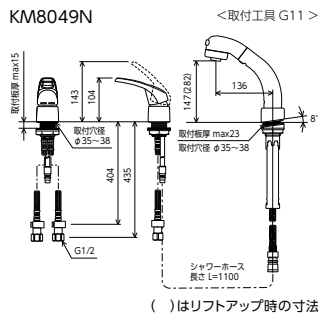

傾斜水栓 SERIES

洗面化粧室

シングル洗髪シャワー

シングル洗髪シャワー
KM8019TN
 ¥74,700 (税込¥82,170) 1 4
KM8019ZTN 1 4
 ¥77,200 (税込¥84,920) 1 4
JIS 証 泡沫 省工 逆止弁 部品一覧P.442
 ■45°傾斜取付タイプ
 ■寒冷地用は逆止弁なし

シングル洗髪シャワー
KM8019N
 ¥61,700 (税込¥67,870) 1 4
KM8019ZN 1 4
 ¥64,200 (税込¥70,620) 1 4
JIS 証 泡沫 省工 逆止弁 部品一覧P.442
 ■45°傾斜取付タイプ
 ■寒冷地用は逆止弁なし

シングル洗髪シャワー
KM8029TN
 ¥74,700 (税込¥82,170) 1 4
KM8029ZTN 1 4
 ¥77,200 (税込¥84,920) 1 4
KM8029TNCN ヒートン付
 ¥74,700 (税込¥82,170) 1 4
KM8029ZTNCN ヒートン付
 ¥77,200 (税込¥84,920) 1 4
JIS 証 泡沫 省工 逆止弁 部品一覧P.442
 ■18°傾斜取付タイプ
 ■寒冷地用は逆止弁なし

ヒートン付仕様(KM8029TNCN)

ヒートン

本体にゴム栓のフクリを取り付ける際のリングを通す突起が付いています。

シングル洗髪シャワー
KM8039N
 ¥61,700 (税込¥67,870) 1 4
KM8039ZN 1 4
 ¥64,200 (税込¥70,620) 1 4
JIS 証 泡沫 省工 逆止弁 部品一覧P.443
 ■11°傾斜取付タイプ
 ■寒冷地用は逆止弁なし

シングル洗髪シャワー
KM8049N
 ¥61,700 (税込¥67,870) 1 4
KM8049ZN 1 4
 ¥64,200 (税込¥70,620) 1 4
JIS 証 泡沫 省工 逆止弁 部品一覧P.443
 ■8°傾斜取付タイプ
 ■寒冷地用は逆止弁なし

KM8019TN

シャワー吐水

ソフトフィールシャワー
 シャワー吐水/泡沫吐水の切り替えは簡単なシーソー式。肌あたりのやさしいソフトフィールシャワーは洗髪にぴったりです。

泡沫吐水

シーソー式切替
 シャワー吐水/ストリート吐水の切り替えは簡単なシーソー式切替です。

シャワーヘッド引き出し式

コンパクトで手にフィットするシャワーヘッドは引き出せて洗髪にも便利です。

回転シャワーヘッド