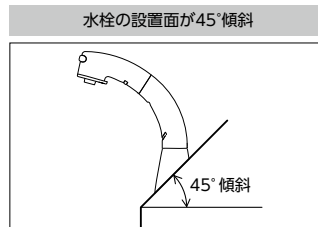

傾斜水栓 SERIES

洗面化粧室

シングル洗髪シャワー

シングル洗髪シャワー
KM8019TN
 ¥74,700 (税込¥82,170) 1 4
KM8019ZTN 1 4
 ¥77,200 (税込¥84,920) 1 4
JIS 証 泡沫 省工 逆止弁 部品一覧P.442
 ■45°傾斜取付タイプ
 ■寒冷地用は逆止弁なし

シングル洗髪シャワー
KM8019N
 ¥61,700 (税込¥67,870) 1 4
KM8019ZN 1 4
 ¥64,200 (税込¥70,620) 1 4
JIS 証 泡沫 省工 逆止弁 部品一覧P.442
 ■45°傾斜取付タイプ
 ■寒冷地用は逆止弁なし