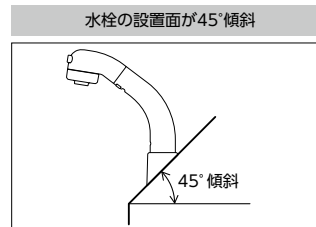

傾斜水栓 SERIES

洗面化粧室

シングル洗髪シャワー

シングル洗髪シャワー
KM8019TN
 ¥74,700 (税込¥82,170) 1 4
KM8019ZTN 1 4
 ¥77,200 (税込¥84,920) 1 4
JIS 証 泡沫 省工 逆止弁 部品一覧P.442
 ■45°傾斜取付タイプ
 ■寒冷地用は逆止弁なし

シングル洗髪シャワー
KM8019N
 ¥61,700 (税込¥67,870) 1 4
KM8019ZN 1 4
 ¥64,200 (税込¥70,620) 1 4
JIS 証 泡沫 省工 逆止弁 部品一覧P.442
 ■45°傾斜取付タイプ
 ■寒冷地用は逆止弁なし