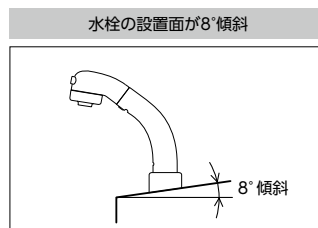

ヒートン付仕様(KM8029TNCN)

ヒートン

本体にゴム栓のフクリを取り付ける際のリングを通す突起が付いています。

シングル洗髪シャワー
KM8039N
 ¥61,700 (税込¥67,870) 1 4
KM8039ZN 1 4
 ¥64,200 (税込¥70,620) 1 4
JIS 証 泡沫 省工 逆止弁 部品一覧P.443
 ■11°傾斜取付タイプ
 ■寒冷地用は逆止弁なし

シングル洗髪シャワー
KM8049N
 ¥61,700 (税込¥67,870) 1 4
KM8049ZN 1 4
 ¥64,200 (税込¥70,620) 1 4
JIS 証 泡沫 省工 逆止弁 部品一覧P.443
 ■8°傾斜取付タイプ
 ■寒冷地用は逆止弁なし

KM8019TN

シャワー吐水

ソフトフィールシャワー
 シャワー吐水/泡沫吐水の切り替えは簡単なシーソー式。肌あたりのやさしいソフトフィールシャワーは洗髪にぴったりです。

泡沫吐水

シーソー式切替
 シャワー吐水/ストリート吐水の切り替えは簡単なシーソー式切替です。

シャワーヘッド引き出し式

コンパクトで手にフィットするシャワーヘッドは引き出せて洗髪にも便利です。

回転シャワーヘッド

シャワーヘッドが取まった状態で、左右に360°回転します。

シャワー上下スライド

高さが一段階リフトアップします。スタンド回転時はクリック感があります。

KM8019N・KM8029TN・KM8039N・KM8049N

シャワー吐水

ストリート吐水

シャワーヘッド引き出し式

シャワー上下スライド