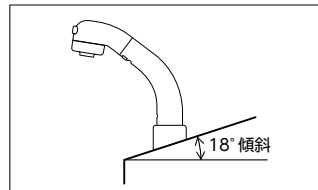

ヒートン付仕様(KM8029TNCN)

ヒートン

本体にゴム栓のフクリを取り付ける際のリングを通す突起が付いています。