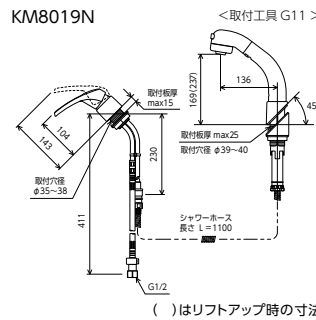

傾斜水栓 SERIES

洗面化粧室

シングル洗髪シャワー

シングル洗髪シャワー
KM8019TN
 ¥74,700 (税込¥82,170) 1 4
KM8019ZTN 1 4
 ¥77,200 (税込¥84,920) 1 4
JIS 証 泡沫 省工 逆止弁 部品一覧P.442
 ■45°傾斜取付タイプ
 ■寒冷地用は逆止弁なし

シングル洗髪シャワー
KM8019N
 ¥61,700 (税込¥67,870) 1 4
KM8019ZN 1 4
 ¥64,200 (税込¥70,620) 1 4
JIS 証 泡沫 省工 逆止弁 部品一覧P.442
 ■45°傾斜取付タイプ
 ■寒冷地用は逆止弁なし

シングル洗髪シャワー
KM8029TN
 ¥74,700 (税込¥82,170) 1 4
KM8029ZTN 1 4
 ¥77,200 (税込¥84,920) 1 4
KM8029TNCN ヒートン付
 ¥74,700 (税込¥82,170) 1 4
KM8029ZTNCN ヒートン付
 ¥77,200 (税込¥84,920) 1 4
JIS 証 泡沫 省工 逆止弁 部品一覧P.442
 ■18°傾斜取付タイプ
 ■寒冷地用は逆止弁なし

ヒートン付仕様(KM8029TNCN)

ヒートン

本体にゴム栓のフクリを取り付ける際のリングを通す突起が付いています。

シングル洗髪シャワー
KM8039N
 ¥61,700 (税込¥67,870) 1 4
KM8039ZN 1 4
 ¥64,200 (税込¥70,620) 1 4
JIS 証 泡沫 省工 逆止弁 部品一覧P.443
 ■11°傾斜取付タイプ
 ■寒冷地用は逆止弁なし

シングル洗髪シャワー
KM8049N
 ¥61,700 (税込¥67,870) 1 4
KM8049ZN 1 4
 ¥64,200 (税込¥70,620) 1 4
JIS 証 泡沫 省工 逆止弁 部品一覧P.443
 ■8°傾斜取付タイプ
 ■寒冷地用は逆止弁なし

シャワーヘッドが取まった状態で、左右に360°回転します。

シャワー上下スライド

高さが一段階リフトアップします。スタンド回転時はクリック感があります。

KM8019N・KM8029TN・KM8039N・KM8049N

シャワー吐水

ストリート吐水

シャワーヘッド引き出し式

シャワー上下スライド