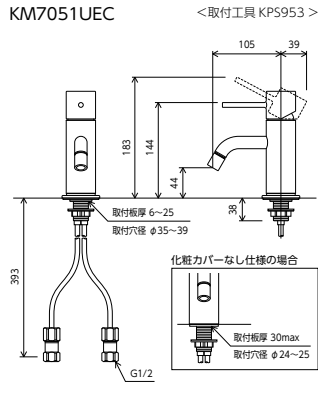

- JIS 証 泡沫** 部品一覧P.437
- 一般地・寒冷地共用
 - 逆止弁なし
 - 銅管仕様
 - 取付穴径 φ24~φ25mm

※吐水口本体は左右に振れる仕様ではありません(固定式)。

シングル混合栓
KM7051UEC
¥49,800 (税込¥54,780) 1 4

- JIS 証 泡沫** 節水 E1
- 一般地・寒冷地共用
 - 逆止弁なし
 - 銅管仕様
 - 取付穴径 φ35~φ39mmまたはφ24~φ25mm
- 部品一覧P.437

※吐水口本体は左右に振れる仕様ではありません(固定式)。

シングル混合栓
KM7051U
¥47,800 (税込¥52,580) 1 4

- JIS 証 泡沫** 部品一覧P.437
- 一般地・寒冷地共用
 - 逆止弁なし
 - 銅管仕様
 - 取付穴径 φ35~φ39mmまたはφ24~φ25mm

※吐水口本体は左右に振れる仕様ではありません(固定式)。

シングル混合栓 ロングボディ
KM7051LEC
¥59,800 (税込¥65,780) 1 4

- JIS 証 泡沫** 節水 E1
- 一般地・寒冷地共用
 - 逆止弁なし
 - 銅管仕様
 - 取付穴径 φ35~φ38mm
- 部品一覧P.437

※吐水口本体は左右に振れる仕様ではありません(固定式)。

シングル混合栓 ロングボディ
KM7051L
¥57,800 (税込¥63,580) 1 4

- JIS 証 泡沫** 部品一覧P.437
- 一般地・寒冷地共用
 - 逆止弁なし
 - 銅管仕様
 - 取付穴径 φ35~φ38mm

※吐水口本体は左右に振れる仕様ではありません(固定式)。

アングル形止水栓
KU130K
¥7,970 (税込¥8,767) 1 20

- JIS** 部品一覧P.453
- 固定こま

アングル形止水栓
KU130KMB 新
¥19,000 (税込¥20,900) 1 20

- JIS** 2024年4月発売予定
- 固定こま
 - 色: マットブラック

KU130K(MB)

カラー水栓についてのご注意

製品性質上、ニッケルクロムめっきに比べ表面に傷がつきやすい為、汚れがある場合はフレンザーなど粒子の粗いものや酸性・アルカリ性・塩素系の洗剤は避けてきれいな柔らかい布などで水拭きしてから、きれいな乾いた布で拭き取ってください。