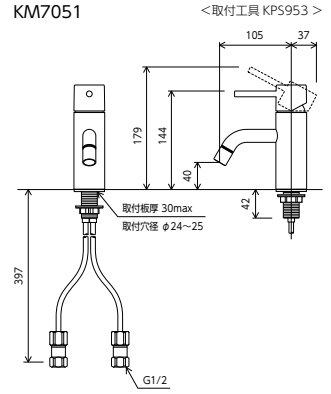

KM7051 SERIES

洗面化粧室

シングル混合栓

シングル混合栓
KM7051EC
¥47,800 (税込¥52,580) 1 4

- JIS 証 泡沫** 節水 E1
- 一般地・寒冷地共用
 - 逆止弁なし
 - 銅管仕様
 - 取付穴径 φ24~φ25mm
- 部品一覧P.437

※吐水口本体は左右に振れる仕様ではありません(固定式)。

シングル混合栓
KM7051
¥45,800 (税込¥50,380) 1 4

- JIS 証 泡沫** 部品一覧P.437
- 一般地・寒冷地共用
 - 逆止弁なし
 - 銅管仕様
 - 取付穴径 φ24~φ25mm

※吐水口本体は左右に振れる仕様ではありません(固定式)。

シングル混合栓
KM7051UEC
¥49,800 (税込¥54,780) 1 4

- JIS 証 泡沫** 節水 E1
- 一般地・寒冷地共用
 - 逆止弁なし
 - 銅管仕様
 - 取付穴径 φ35~φ39mmまたはφ24~φ25mm
- 部品一覧P.437

※吐水口本体は左右に振れる仕様ではありません(固定式)。

シングル混合栓
KM7051U
¥47,800 (税込¥52,580) 1 4

- JIS 証 泡沫** 部品一覧P.437
- 一般地・寒冷地共用
 - 逆止弁なし
 - 銅管仕様
 - 取付穴径 φ35~φ39mmまたはφ24~φ25mm

※吐水口本体は左右に振れる仕様ではありません(固定式)。

シングル混合栓 ロングボディ
KM7051LEC
¥59,800 (税込¥65,780) 1 4

- JIS 証 泡沫** 節水 E1
- 一般地・寒冷地共用
 - 逆止弁なし
 - 銅管仕様
 - 取付穴径 φ35~φ38mm
- 部品一覧P.437

※吐水口本体は左右に振れる仕様ではありません(固定式)。

シングル混合栓 ロングボディ
KM7051L
¥57,800 (税込¥63,580) 1 4

- JIS 証 泡沫** 部品一覧P.437
- 一般地・寒冷地共用
 - 逆止弁なし
 - 銅管仕様
 - 取付穴径 φ35~φ38mm