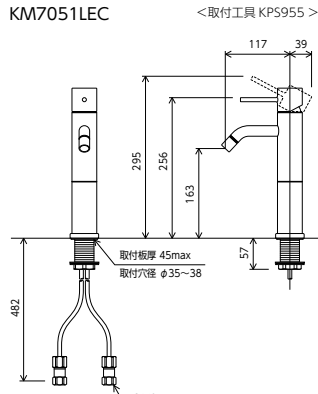

- JIS 証 泡沫** 部品一覧P.437
- 一般地・寒冷地共用
 - 逆止弁なし
 - 銅管仕様
 - 取付穴径 φ24~φ25mm

※吐水口本体は左右に振れる仕様ではありません(固定式)。

シングル混合栓
KM7051UEC
¥49,800 (税込¥54,780) 1 4

- JIS 証 泡沫** 節水 E1
- 一般地・寒冷地共用
 - 逆止弁なし
 - 銅管仕様
 - 取付穴径 φ35~φ39mmまたはφ24~φ25mm
- 部品一覧P.437

※吐水口本体は左右に振れる仕様ではありません(固定式)。

シングル混合栓
KM7051U
¥47,800 (税込¥52,580) 1 4

- JIS 証 泡沫** 部品一覧P.437
- 一般地・寒冷地共用
 - 逆止弁なし
 - 銅管仕様
 - 取付穴径 φ35~φ39mmまたはφ24~φ25mm

※吐水口本体は左右に振れる仕様ではありません(固定式)。

シングル混合栓 ロングボディ
KM7051LEC
¥59,800 (税込¥65,780) 1 4

- JIS 証 泡沫** 節水 E1
- 一般地・寒冷地共用
 - 逆止弁なし
 - 銅管仕様
 - 取付穴径 φ35~φ38mm
- 部品一覧P.437

※吐水口本体は左右に振れる仕様ではありません(固定式)。

シングル混合栓 ロングボディ
KM7051L
¥57,800 (税込¥63,580) 1 4

- JIS 証 泡沫** 部品一覧P.437
- 一般地・寒冷地共用
 - 逆止弁なし
 - 銅管仕様
 - 取付穴径 φ35~φ38mm

※吐水口本体は左右に振れる仕様ではありません(固定式)。

アングル形止水栓
KU130K
¥7,970 (税込¥8,767) 1 20

- JIS** 部品一覧P.453
- 固定こま

アングル形止水栓
KU130KMB 新
¥19,000 (税込¥20,900) 1 20

- JIS** 2024年4月発売予定
- 固定こま
 - 色: マットブラック

KU130K(MB)

カラー水栓についてのご注意

製品性質上、ニッケルクロムめっきに比べ表面に傷がつきやすい為、汚れがある場合はフレンザーなど粒子の粗いものや酸性・アルカリ性・塩素系の洗剤は避けてきれいな柔らかい布などで水拭きしてから、きれいな乾いた布で拭き取ってください。