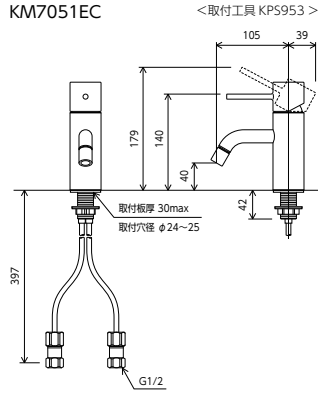

※吐水口本体は左右に振れる仕様ではありません(固定式)。