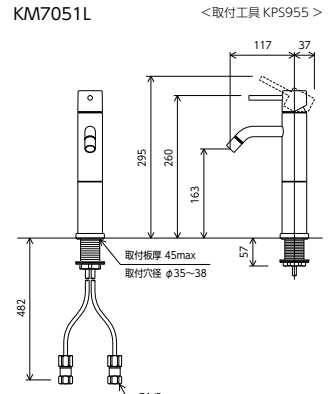

※吐水口本体は左右に振れる仕様ではありません(固定式)。

シングル混合栓
KM7051U
¥47,800 (税込¥52,580) 1 4

- JIS 証 泡沫** 部品一覧P.437
- 一般地・寒冷地共用
 - 逆止弁なし
 - 銅管仕様
 - 取付穴径 φ35~φ39mmまたはφ24~φ25mm

※吐水口本体は左右に振れる仕様ではありません(固定式)。

シングル混合栓 ロングボディ
KM7051LEC
¥59,800 (税込¥65,780) 1 4

- JIS 証 泡沫** 節水 E1
- 一般地・寒冷地共用
 - 逆止弁なし
 - 銅管仕様
 - 取付穴径 φ35~φ38mm
- 部品一覧P.437

※吐水口本体は左右に振れる仕様ではありません(固定式)。

シングル混合栓 ロングボディ
KM7051L
¥57,800 (税込¥63,580) 1 4

- JIS 証 泡沫** 部品一覧P.437
- 一般地・寒冷地共用
 - 逆止弁なし
 - 銅管仕様
 - 取付穴径 φ35~φ38mm

※吐水口本体は左右に振れる仕様ではありません(固定式)。

アングル形止水栓
KU130K
¥7,970 (税込¥8,767) 1 20

- JIS** 部品一覧P.453
- 固定こま

アングル形止水栓
KU130KMB 新
¥19,000 (税込¥20,900) 1 20

- JIS** 2024年4月発売予定
- 固定こま
 - 色: マットブラック

KU130K(MB)

カラー水栓についてのご注意

製品性質上、ニッケルクロムめっきに比べ表面に傷がつきやすい為、汚れがある場合はフレンザーなど粒子の粗いものや酸性・アルカリ性・塩素系の洗剤は避けてきれいな柔らかい布などで水拭きしてから、きれいな乾いた布で拭き取ってください。