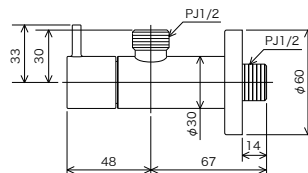

※吐水口本体は左右に振れる仕様ではありません(固定式)。

アングル形止水栓
KU130K
¥7,970 (税込¥8,767) 1 20

- JIS** 部品一覧P.453
- 固定こま

アングル形止水栓
KU130KMB 新
¥19,000 (税込¥20,900) 1 20

- JIS** 2024年4月発売予定
- 固定こま
 - 色: マットブラック

KU130K(MB)

カラー水栓についてのご注意

製品性質上、ニッケルクロムめっきに比べ表面に傷がつきやすい為、汚れがある場合はフレンザーなど粒子の粗いものや酸性・アルカリ性・塩素系の洗剤は避けてきれいな柔らかい布などで水拭きしてから、きれいな乾いた布で拭き取ってください。