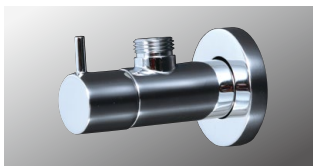

- JIS 証 泡沫** 部品一覧P.437
- 一般地・寒冷地共用
 - 逆止弁なし
 - 銅管仕様
 - 取付穴径 φ24~φ25mm

※吐水口本体は左右に振れる仕様ではありません(固定式)。

シングル混合栓
KM7051UEC
¥49,800 (税込¥54,780) 1 4

- JIS 証 泡沫** 節水 E1
- 一般地・寒冷地共用
 - 逆止弁なし
 - 銅管仕様
 - 取付穴径 φ35~φ39mmまたはφ24~φ25mm
- 部品一覧P.437

※吐水口本体は左右に振れる仕様ではありません(固定式)。

シングル混合栓
KM7051U
¥47,800 (税込¥52,580) 1 4

- JIS 証 泡沫** 部品一覧P.437
- 一般地・寒冷地共用
 - 逆止弁なし
 - 銅管仕様
 - 取付穴径 φ35~φ39mmまたはφ24~φ25mm

※吐水口本体は左右に振れる仕様ではありません(固定式)。

シングル混合栓 ロングボディ
KM7051LEC
¥59,800 (税込¥65,780) 1 4

- JIS 証 泡沫** 節水 E1
- 一般地・寒冷地共用
 - 逆止弁なし
 - 銅管仕様
 - 取付穴径 φ35~φ38mm
- 部品一覧P.437

※吐水口本体は左右に振れる仕様ではありません(固定式)。

シングル混合栓 ロングボディ
KM7051L
¥57,800 (税込¥63,580) 1 4

- JIS 証 泡沫** 部品一覧P.437
- 一般地・寒冷地共用
 - 逆止弁なし
 - 銅管仕様
 - 取付穴径 φ35~φ38mm

※吐水口本体は左右に振れる仕様ではありません(固定式)。

アングル形止水栓
KU130K
¥7,970 (税込¥8,767) 1 20

- JIS** 部品一覧P.453
- 固定こま

アングル形止水栓
KU130KMB 新
¥19,000 (税込¥20,900) 1 20

- JIS** 2024年4月発売予定
- 固定こま
 - 色: マットブラック

KU130K(MB)

カラー水栓についてのご注意

製品性質上、ニッケルクロムめっきに比べ表面に傷がつきやすい為、汚れがある場合はフレンザーなど粒子の粗いものや酸性・アルカリ性・塩素系の洗剤は避けてきれいな柔らかい布などで水拭きしてから、きれいな乾いた布で拭き取ってください。