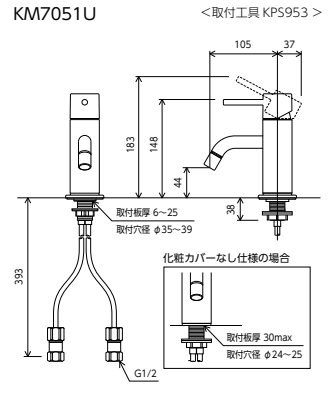

- JIS 証 泡沫** 部品一覧P.437
- 一般地・寒冷地共用
 - 逆止弁なし
 - 銅管仕様
 - 取付穴径 φ24~φ25mm

※吐水口本体は左右に振れる仕様ではありません(固定式)。

シングル混合栓
KM7051UEC
¥49,800 (税込¥54,780) 1 4

- JIS 証 泡沫** 節水 E1
- 一般地・寒冷地共用
 - 逆止弁なし
 - 銅管仕様
 - 取付穴径 φ35~φ39mmまたはφ24~φ25mm
- 部品一覧P.437

※吐水口本体は左右に振れる仕様ではありません(固定式)。

シングル混合栓
KM7051U
¥47,800 (税込¥52,580) 1 4

- JIS 証 泡沫** 部品一覧P.437
- 一般地・寒冷地共用
 - 逆止弁なし
 - 銅管仕様
 - 取付穴径 φ35~φ39mmまたはφ24~φ25mm

※吐水口本体は左右に振れる仕様ではありません(固定式)。

シングル混合栓 ロングボディ
KM7051LEC
¥59,800 (税込¥65,780) 1 4

- JIS 証 泡沫** 節水 E1
- 一般地・寒冷地共用
 - 逆止弁なし
 - 銅管仕様
 - 取付穴径 φ35~φ38mm
- 部品一覧P.437

※吐水口本体は左右に振れる仕様ではありません(固定式)。

シングル混合栓 ロングボディ
KM7051L
¥57,800 (税込¥63,580) 1 4

- JIS 証 泡沫** 部品一覧P.437
- 一般地・寒冷地共用
 - 逆止弁なし
 - 銅管仕様
 - 取付穴径 φ35~φ38mm

※吐水口本体は左右に振れる仕様ではありません(固定式)。

アングル形止水栓
KU130K
¥7,970 (税込¥8,767) 1 20

- JIS** 部品一覧P.453
- 固定こま

アングル形止水栓
KU130KMB 新
¥19,000 (税込¥20,900) 1 20

- JIS** 2024年4月発売予定
- 固定こま
 - 色: マットブラック

KU130K(MB)

カラー水栓についてのご注意

製品性質上、ニッケルクロムめっきに比べ表面に傷がつきやすい為、汚れがある場合はフレンザーなど粒子の粗いものや酸性・アルカリ性・塩素系の洗剤は避けてきれいな柔らかい布などで水拭きしてから、きれいな乾いた布で拭き取ってください。