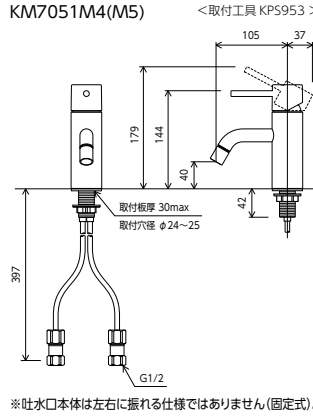

カウンター穴径変換アダプター (別売品)

カウンター穴径変換アダプター
Z24-36-38M4 穴径34mm~39mmを24mmに変換
 ¥4,730 (税込¥5,203) [1]-
 ■色: マットホワイト

シングル混合栓 ロングボディ
KM7051LM4
 ¥67,800 (税込¥74,580) [1][4]
 JIS 証 泡沫 部品一覧P.437
 ■一般地・寒冷地共用 ■逆止弁なし
 ■銅管仕様 ■取付穴径 φ35~φ38mm
 ■色: マットホワイト

シングル混合栓 ロングボディ
KM7051LM5
 ¥67,800 (税込¥74,580) [1][4]
 JIS 証 泡沫 部品一覧P.437
 ■一般地・寒冷地共用 ■逆止弁なし
 ■銅管仕様 ■取付穴径 φ35~φ38mm
 ■色: マットブラック

カウンター穴径変換アダプター
Z24-36-38M5 穴径34mm~39mmを24mmに変換
 ¥4,730 (税込¥5,203) [1]-
 ■色: マットブラック

施工例

※キッチン及び洗面のカウンターの厚みは20mm以下(上面施工仕様の場合は25mm以下)であることを確認してください。

カラー水栓についてのご注意

製品性質上、ニッケルクロムめっきに比べ表面に傷がつきやすい為、汚れがある場合はクレンザーなど粒子の粗いものや酸性・アルカリ性・塩素系の洗剤は避けてきれいな柔らかい布などで水拭きしてから、きれいな乾いた布で拭き取ってください。

加飾 SERIES

シングル混合栓
KM7051LM4K1
 ¥117,800 (税込¥129,580) [1][4]
 JIS 証 泡沫 部品一覧P.437
 ■一般地・寒冷地専用 ■逆止弁なし
 ■銅管仕様 ■取付穴径 φ35~φ38mm
 ■色: マットホワイト ■柄: サクラ

シングル混合栓
KM7061LM4K1
 ¥121,800 (税込¥133,980) [1][4]
 JIS 証 泡沫 部品一覧P.438
 ■一般地専用 ■逆止弁なし
 ■銅管仕様 ■取付穴径 φ35~φ38mm
 ■色: マットホワイト ■柄: サクラ

カラー水栓についてのご注意

- 使用環境及び使用方法により、外観の色調が変わることがあります。これはマットホワイト仕様による性質ですので予めご了承ください。
- 製造上の理由により、色合いや模様の違いが生じる場合があります。
- ※納期について：特殊印刷の為、ご注文後の納期をいただく場合がございますのでご了承ください。