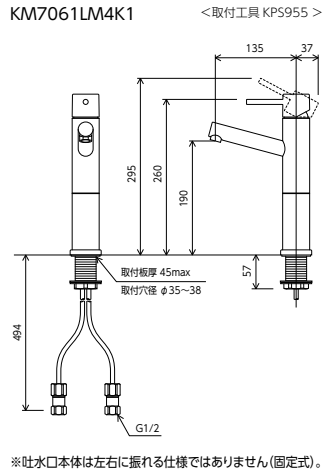

シングル混合栓 ロングボディ
KM7051LM5
 ¥67,800 (税込¥74,580) [1][4]
 JIS 証 泡沫 部品一覧P.437
 ■一般地・寒冷地共用 ■逆止弁なし
 ■銅管仕様 ■取付穴径 φ35~φ38mm
 ■色: マットブラック

カウンター穴径変換アダプター
Z24-36-38M5 穴径34mm~39mmを24mmに変換
 ¥4,730 (税込¥5,203) [1]-
 ■色: マットブラック

施工例

※キッチン及び洗面のカウンターの厚みは20mm以下(上面施工仕様の場合は25mm以下)であることを確認してください。

カラー水栓についてのご注意

製品性質上、ニッケルクロムめっきに比べ表面に傷がつきやすい為、汚れがある場合はクレンザーなど粒子の粗いものや酸性・アルカリ性・塩素系の洗剤は避けてきれいな柔らかい布などで水拭きしてから、きれいな乾いた布で拭き取ってください。

加飾 SERIES

シングル混合栓
KM7051LM4K1
 ¥117,800 (税込¥129,580) [1][4]
 JIS 証 泡沫 部品一覧P.437
 ■一般地・寒冷地専用 ■逆止弁なし
 ■銅管仕様 ■取付穴径 φ35~φ38mm
 ■色: マットホワイト ■柄: サクラ

シングル混合栓
KM7061LM4K1
 ¥121,800 (税込¥133,980) [1][4]
 JIS 証 泡沫 部品一覧P.438
 ■一般地専用 ■逆止弁なし
 ■銅管仕様 ■取付穴径 φ35~φ38mm
 ■色: マットホワイト ■柄: サクラ

カラー水栓についてのご注意

- 使用環境及び使用方法により、外観の色調が変わることがあります。これはマットホワイト仕様による性質ですので予めご了承ください。
- 製造上の理由により、色合いや模様の違いが生じる場合があります。
- ※納期について：特殊印刷の為、ご注文後の納期をいただく場合がございますのでご了承ください。