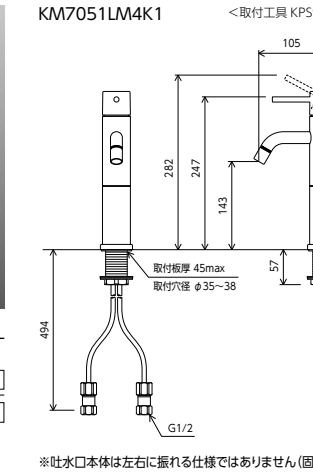

シングル混合栓 ロングボディ
KM7051LM5
 ¥67,800 (税込¥74,580) [1][4]
 JIS 証 泡沫 部品一覧P.437
 ■一般地・寒冷地共用 ■逆止弁なし
 ■銅管仕様 ■取付穴径 φ35~φ38mm
 ■色: マットブラック

カウンター穴径変換アダプター
Z24-36-38M5 穴径34mm~39mmを24mmに変換
 ¥4,730 (税込¥5,203) [1]-
 ■色: マットブラック

施工例

※キッチン及び洗面のカウンターの厚みは20mm以下(上面施工仕様の場合は25mm以下)であることを確認してください。

カラー水栓についてのご注意

製品性質上、ニッケルクロムめっきに比べ表面に傷がつきやすい為、汚れがある場合はクレンザーなど粒子の粗いものや酸性・アルカリ性・塩素系の洗剤は避けてきれいな柔らかい布などで水拭きしてから、きれいな乾いた布で拭き取ってください。

加飾 SERIES

シングル混合栓
KM7051LM4K1
 ¥117,800 (税込¥129,580) [1][4]
 JIS 証 泡沫 部品一覧P.437
 ■一般地・寒冷地専用 ■逆止弁なし
 ■銅管仕様 ■取付穴径 φ35~φ38mm
 ■色: マットホワイト ■柄: サクラ

シングル混合栓
KM7061LM4K1
 ¥121,800 (税込¥133,980) [1][4]
 JIS 証 泡沫 部品一覧P.438
 ■一般地専用 ■逆止弁なし
 ■銅管仕様 ■取付穴径 φ35~φ38mm
 ■色: マットホワイト ■柄: サクラ

カラー水栓についてのご注意

- 使用環境及び使用方法により、外観の色調が変わることがあります。これはマットホワイト仕様による性質ですので予めご了承ください。
- 製造上の理由により、色合いや模様の違いが生じる場合があります。
- ※納期について：特殊印刷の為、ご注文後の納期をいただく場合がございますのでご了承ください。