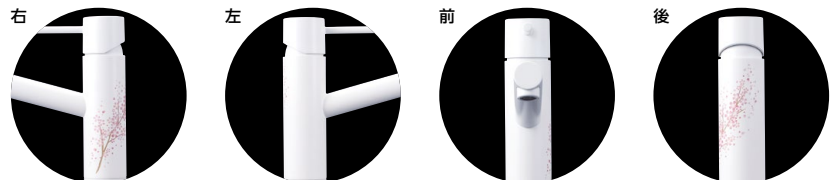

施工例

※キッチン及び洗面のカウンターの厚みは20mm以下(上面施工仕様の場合は25mm以下)であることを確認してください。

カラー水栓についてのご注意

製品性質上、ニッケルクロムめっきに比べ表面に傷がつきやすい為、汚れがある場合はクレンザーなど粒子の粗いものや酸性・アルカリ性・塩素系の洗剤は避けてきれいな柔らかい布などで水拭きしてから、きれいな乾いた布で拭き取ってください。

加飾 SERIES

シングル混合栓
KM7051LM4K1
 ¥117,800 (税込¥129,580) [1][4]
 JIS 証 泡沫 部品一覧P.437
 ■一般地・寒冷地専用 ■逆止弁なし
 ■銅管仕様 ■取付穴径 φ35~φ38mm
 ■色: マットホワイト ■柄: サクラ

シングル混合栓
KM7061LM4K1
 ¥121,800 (税込¥133,980) [1][4]
 JIS 証 泡沫 部品一覧P.438
 ■一般地専用 ■逆止弁なし
 ■銅管仕様 ■取付穴径 φ35~φ38mm
 ■色: マットホワイト ■柄: サクラ

カラー水栓についてのご注意

- 使用環境及び使用方法により、外観の色調が変わることがあります。これはマットホワイト仕様による性質ですので予めご了承ください。
- 製造上の理由により、色合いや模様の違いが生じる場合があります。
- ※納期について：特殊印刷の為、ご注文後の納期をいただく場合がございますのでご了承ください。