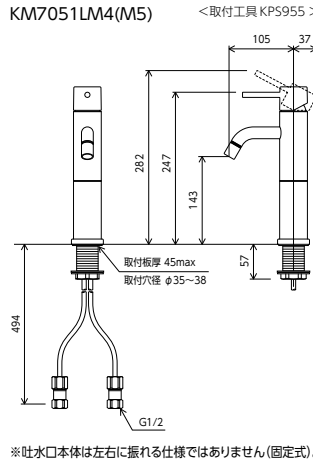

カウンター穴径変換アダプター (別売品)

カウンター穴径変換アダプター
Z24-36-38M4 穴径34mm~39mmを24mmに変換
 ¥4,730 (税込¥5,203) [1]-
 ■色: マットホワイト

シングル混合栓 ロングボディ
KM7051LM4
 ¥67,800 (税込¥74,580) [1][4]
 JIS 証 泡沫 部品一覧P.437
 ■一般地・寒冷地共用 ■逆止弁なし
 ■銅管仕様 ■取付穴径 φ35~φ38mm
 ■色: マットホワイト

シングル混合栓 ロングボディ
KM7051LM5
 ¥67,800 (税込¥74,580) [1][4]
 JIS 証 泡沫 部品一覧P.437
 ■一般地・寒冷地共用 ■逆止弁なし
 ■銅管仕様 ■取付穴径 φ35~φ38mm
 ■色: マットブラック

カウンター穴径変換アダプター
Z24-36-38M5 穴径34mm~39mmを24mmに変換
 ¥4,730 (税込¥5,203) [1]-
 ■色: マットブラック

施工例

※キッチン及び洗面のカウンターの厚みは20mm以下(上面施工仕様の場合は25mm以下)であることを確認してください。

カラー水栓についてのご注意

製品性質上、ニッケルクロムめっきに比べ表面に傷がつきやすい為、汚れがある場合はクレンザーなど粒子の粗いものや酸性・アルカリ性・塩素系の洗剤は避けてきれいな柔らかい布などで水拭きしてから、きれいな乾いた布で拭き取ってください。

加飾 SERIES

シングル混合栓
KM7051LM4K1
 ¥117,800 (税込¥129,580) [1][4]
 JIS 証 泡沫 部品一覧P.437
 ■一般地・寒冷地専用 ■逆止弁なし
 ■銅管仕様 ■取付穴径 φ35~φ38mm
 ■色: マットホワイト ■柄: サクラ

シングル混合栓
KM7061LM4K1
 ¥121,800 (税込¥133,980) [1][4]
 JIS 証 泡沫 部品一覧P.438
 ■一般地専用 ■逆止弁なし
 ■銅管仕様 ■取付穴径 φ35~φ38mm
 ■色: マットホワイト ■柄: サクラ

カラー水栓についてのご注意

- 使用環境及び使用方法により、外観の色調が変わることがあります。これはマットホワイト仕様による性質ですので予めご了承ください。
- 製造上の理由により、色合いや模様の違いが生じる場合があります。
- ※納期について：特殊印刷の為、ご注文後の納期をいただく場合がございますのでご了承ください。