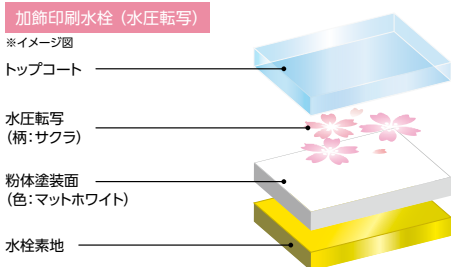

シングル混合栓 ロングボディ
KM7051LM5
 ¥67,800 (税込¥74,580) [1][4]
 JIS 証 泡沫 部品一覧P.437
 ■一般地・寒冷地共用 ■逆止弁なし
 ■銅管仕様 ■取付穴径 φ35~φ38mm
 ■色: マットブラック

カウンター穴径変換アダプター
Z24-36-38M5 穴径34mm~39mmを24mmに変換
 ¥4,730 (税込¥5,203) [1]-
 ■色: マットブラック

施工例

※キッチン及び洗面のカウンターの厚みは20mm以下(上面施工仕様の場合は25mm以下)であることを確認してください。

カラー水栓についてのご注意

製品性質上、ニッケルクロムめっきに比べ表面に傷がつきやすい為、汚れがある場合はクレンザーなど粒子の粗いものや酸性・アルカリ性・塩素系の洗剤は避けてきれいな柔らかい布などで水拭きしてから、きれいな乾いた布で拭き取ってください。

加飾 SERIES

シングル混合栓
KM7051LM4K1
 ¥117,800 (税込¥129,580) [1][4]
 JIS 証 泡沫 部品一覧P.437
 ■一般地・寒冷地専用 ■逆止弁なし
 ■銅管仕様 ■取付穴径 φ35~φ38mm
 ■色: マットホワイト ■柄: サクラ

シングル混合栓
KM7061LM4K1
 ¥121,800 (税込¥133,980) [1][4]
 JIS 証 泡沫 部品一覧P.438
 ■一般地専用 ■逆止弁なし
 ■銅管仕様 ■取付穴径 φ35~φ38mm
 ■色: マットホワイト ■柄: サクラ

カラー水栓についてのご注意

- 使用環境及び使用方法により、外観の色調が変わることがあります。これはマットホワイト仕様による性質ですので予めご了承ください。
- 製造上の理由により、色合いや模様の違いが生じる場合があります。
- ※納期について：特殊印刷の為、ご注文後の納期をいただく場合がございますのでご了承ください。