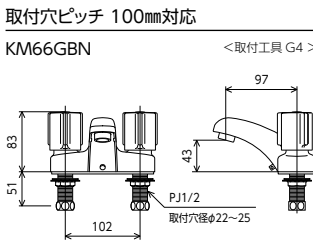

2ハンドル SERIES

2ハンドル洗髪シャワー
KF64 ギョム栓付 ¥31,100 (税込¥34,210) [1][8]
KF64Z 固定こま ギョム栓付 ¥31,100 (税込¥34,210) [1][8]
JIS 安全確認済証 逆止水 工口こま 部品一覧P.427
■寒冷地用は逆止水なし
■ギョム栓サイズ(φ35×29×10)

2ハンドル洗髪シャワー(一時止水付)
KF12F2-1E ¥36,000 (税込¥39,600) [1][8]
KF12F2-1ZE 固定こま ¥40,400 (税込¥44,440) [1][8]
KF12F2-1EGS ギョム栓付 ¥36,400 (税込¥40,040) [1][8]
KF12F2-1ZE-GS 固定こま ギョム栓付 ¥40,800 (税込¥44,880) [1][8]
JIS 安全確認済証 一時止水 逆止水 工口こま 部品一覧P.426
■寒冷地用は逆止水なし
※寒冷地用は専用止水栓(K6YWZ)が必要です。
■ギョム栓サイズ(φ35×29×10)

2ハンドル混合栓
KM66GBN ギョム栓付 ¥14,200 (税込¥15,620) [1][10]
KM66ZGBN 固定こま ギョム栓付 ¥14,200 (税込¥15,620) [1][10]
KM66HPGBN ポップアップ式 ¥13,800 (税込¥15,180) [1][10]
KM66HPZGBN 固定こま ポップアップ式 ¥13,800 (税込¥15,180) [1][10]
JIS 安全確認済証 工口こま 部品一覧P.430
※ポップアップ用部材は含まれておりません。
引き棒は別途ご用意ください。
■ギョム栓サイズ(φ35×29×10)

2ハンドル混合栓
KM66 ギョム栓付 ¥12,500 (税込¥13,750) [1][10]
KM66Z 固定こま ギョム栓付 ¥12,500 (税込¥13,750) [1][10]
KM66HP ポップアップ式 ¥12,000 (税込¥13,200) [1][10]
KM66HPZ 固定こま ポップアップ式 ¥12,000 (税込¥13,200) [1][10]
JIS 安全確認済証 工口こま 部品一覧P.430
※ポップアップ用部材は含まれておりません。
引き棒は別途ご用意ください。
■ギョム栓サイズ(φ35×29×10)

2ハンドル混合栓
KM66G ギョム栓付 ¥13,000 (税込¥14,300) [1][10]
KM66ZG 固定こま ギョム栓付 ¥13,000 (税込¥14,300) [1][10]
KM66GCN ギョム栓なし/ヒートン付 ¥12,600 (税込¥13,860) [1][10]
KM66ZGCN 固定こま ギョム栓なし/ヒートン付 ¥12,600 (税込¥13,860) [1][10]
KM66HPG ポップアップ式 ¥12,600 (税込¥13,860) [1][10]
KM66HPZG 固定こま ポップアップ式 ¥12,600 (税込¥13,860) [1][10]
JIS 安全確認済証 工口こま 部品一覧P.430
※ポップアップ用部材は含まれておりません。
引き棒は別途ご用意ください。
■ギョム栓サイズ(φ35×29×10)

2ハンドル混合栓
KM17NSGS ギョム栓付 ¥14,700 (税込¥16,170) [1][10]
KM17NSZGS 固定こま ギョム栓付 ¥14,700 (税込¥16,170) [1][10]
JIS 工口こま 部品一覧P.430
■ギョム栓サイズ(φ35×29×10)