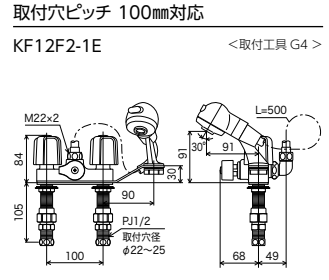

# 2ハンドル SERIES

2ハンドル洗髪シャワー  
**KF64** ギョム栓付 ¥31,100 (税込¥34,210) [1][8]  
**KF64Z** 固定こま ギョム栓付 ¥31,100 (税込¥34,210) [1][8]  
 JIS 安全確認済証 逆止水 工口こま 部品一覧P.427  
 ■寒冷地用は逆止水なし  
 ■ギョム栓サイズ(φ35×29×10)

2ハンドル洗髪シャワー(一時止水付)  
**KF12F2-1E** ¥36,000 (税込¥39,600) [1][8]  
**KF12F2-1ZE** 固定こま ¥40,400 (税込¥44,440) [1][8]  
**KF12F2-1EGS** ギョム栓付 ¥36,400 (税込¥40,040) [1][8]  
**KF12F2-1ZE-GS** 固定こま ギョム栓付 ¥40,800 (税込¥44,880) [1][8]  
 JIS 安全確認済証 一時止水 逆止水 工口こま 部品一覧P.426  
 ■寒冷地用は逆止水なし  
 ※寒冷地用は専用止水栓(K6YWZ)が必要です。  
 ■ギョム栓サイズ(φ35×29×10)

2ハンドル混合栓  
**KM66GBN** ギョム栓付 ¥14,200 (税込¥15,620) [1][10]  
**KM66ZGBN** 固定こま ギョム栓付 ¥14,200 (税込¥15,620) [1][10]  
**KM66HPGBN** ポップアップ式 ¥13,800 (税込¥15,180) [1][10]  
**KM66HPZGBN** 固定こま ポップアップ式 ¥13,800 (税込¥15,180) [1][10]  
 JIS 安全確認済証 工口こま 部品一覧P.430  
 ※ポップアップ用部材は含まれておりません。  
 引き棒は別途ご用意ください。  
 ■ギョム栓サイズ(φ35×29×10)

2ハンドル混合栓  
**KM66** ギョム栓付 ¥12,500 (税込¥13,750) [1][10]  
**KM66Z** 固定こま ギョム栓付 ¥12,500 (税込¥13,750) [1][10]  
**KM66HP** ポップアップ式 ¥12,000 (税込¥13,200) [1][10]  
**KM66HPZ** 固定こま ポップアップ式 ¥12,000 (税込¥13,200) [1][10]  
 JIS 安全確認済証 工口こま 部品一覧P.430  
 ※ポップアップ用部材は含まれておりません。  
 引き棒は別途ご用意ください。  
 ■ギョム栓サイズ(φ35×29×10)

2ハンドル混合栓  
**KM66G** ギョム栓付 ¥13,000 (税込¥14,300) [1][10]  
**KM66ZG** 固定こま ギョム栓付 ¥13,000 (税込¥14,300) [1][10]  
**KM66GCN** ギョム栓なし/ヒートン付 ¥12,600 (税込¥13,860) [1][10]  
**KM66ZGCN** 固定こま ギョム栓なし/ヒートン付 ¥12,600 (税込¥13,860) [1][10]  
**KM66HPG** ポップアップ式 ¥12,600 (税込¥13,860) [1][10]  
**KM66HPZG** 固定こま ポップアップ式 ¥12,600 (税込¥13,860) [1][10]  
 JIS 安全確認済証 工口こま 部品一覧P.430  
 ※ポップアップ用部材は含まれておりません。  
 引き棒は別途ご用意ください。  
 ■ギョム栓サイズ(φ35×29×10)