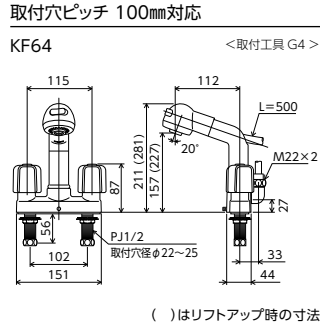

# 2ハンドル SERIES

2ハンドル洗髪シャワー  
**KF64** ギョム栓付 ¥31,100 (税込¥34,210) [1][8]  
**KF64Z** 固定こま ギョム栓付 ¥31,100 (税込¥34,210) [1][8]  
 JIS 安全確認済証 逆止水 工口こま 部品一覧P.427  
 ■寒冷地用は逆止水なし  
 ■ギョム栓サイズ(φ35×29×10)

2ハンドル洗髪シャワー(一時止水付)  
**KF12F2-1E** ¥36,000 (税込¥39,600) [1][8]  
**KF12F2-1ZE** 固定こま ¥40,400 (税込¥44,440) [1][8]  
**KF12F2-1EGS** ギョム栓付 ¥36,400 (税込¥40,040) [1][8]  
**KF12F2-1ZE-GS** 固定こま ギョム栓付 ¥40,800 (税込¥44,880) [1][8]  
 JIS 安全確認済証 一時止水 逆止水 工口こま 部品一覧P.426  
 ■寒冷地用は逆止水なし  
 ※寒冷地用は専用止水栓(K6YWZ)が必要です。  
 ■ギョム栓サイズ(φ35×29×10)

2ハンドル混合栓  
**KM66GBN** ギョム栓付 ¥14,200 (税込¥15,620) [1][10]  
**KM66ZGBN** 固定こま ギョム栓付 ¥14,200 (税込¥15,620) [1][10]  
**KM66HPGBN** ポップアップ式 ¥13,800 (税込¥15,180) [1][10]  
**KM66HPZGBN** 固定こま ポップアップ式 ¥13,800 (税込¥15,180) [1][10]  
 JIS 安全確認済証 工口こま 部品一覧P.430  
 ※ポップアップ用部材は含まれておりません。  
 引き棒は別途ご用意ください。  
 ■ギョム栓サイズ(φ35×29×10)

2ハンドル混合栓  
**KM66** ギョム栓付 ¥12,500 (税込¥13,750) [1][10]  
**KM66Z** 固定こま ギョム栓付 ¥12,500 (税込¥13,750) [1][10]  
**KM66HP** ポップアップ式 ¥12,000 (税込¥13,200) [1][10]  
**KM66HPZ** 固定こま ポップアップ式 ¥12,000 (税込¥13,200) [1][10]  
 JIS 安全確認済証 工口こま 部品一覧P.430  
 ※ポップアップ用部材は含まれておりません。  
 引き棒は別途ご用意ください。  
 ■ギョム栓サイズ(φ35×29×10)

2ハンドル混合栓  
**KM66G** ギョム栓付 ¥13,000 (税込¥14,300) [1][10]  
**KM66ZG** 固定こま ギョム栓付 ¥13,000 (税込¥14,300) [1][10]  
**KM66GCN** ギョム栓なし/ヒートン付 ¥12,600 (税込¥13,860) [1][10]  
**KM66ZGCN** 固定こま ギョム栓なし/ヒートン付 ¥12,600 (税込¥13,860) [1][10]  
**KM66HPG** ポップアップ式 ¥12,600 (税込¥13,860) [1][10]  
**KM66HPZG** 固定こま ポップアップ式 ¥12,600 (税込¥13,860) [1][10]  
 JIS 安全確認済証 工口こま 部品一覧P.430  
 ※ポップアップ用部材は含まれておりません。  
 引き棒は別途ご用意ください。  
 ■ギョム栓サイズ(φ35×29×10)