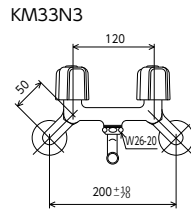

2ハンドル混合栓
KM33N3 ¥19,000 (税込¥20,900) [1][10]
KM33N3W 固定こま ¥21,500 (税込¥23,650) [1][10]
JIS 逆止水 工口こま 部品一覧P.431
■肉厚万能ノズル付