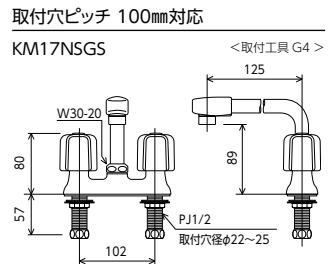

2ハンドル混合栓  
**KM66GBN** ギョム栓付 ¥14,200 (税込¥15,620) [1][10]  
**KM66ZGBN** 固定こま ギョム栓付 ¥14,200 (税込¥15,620) [1][10]  
**KM66HPGBN** ポップアップ式 ¥13,800 (税込¥15,180) [1][10]  
**KM66HPZGBN** 固定こま ポップアップ式 ¥13,800 (税込¥15,180) [1][10]  
 JIS 安全確認済証 工口こま 部品一覧P.430  
 ※ポップアップ用部材は含まれておりません。  
 引き棒は別途ご用意ください。  
 ■ギョム栓サイズ(φ35×29×10)

2ハンドル混合栓  
**KM66** ギョム栓付 ¥12,500 (税込¥13,750) [1][10]  
**KM66Z** 固定こま ギョム栓付 ¥12,500 (税込¥13,750) [1][10]  
**KM66HP** ポップアップ式 ¥12,000 (税込¥13,200) [1][10]  
**KM66HPZ** 固定こま ポップアップ式 ¥12,000 (税込¥13,200) [1][10]  
 JIS 安全確認済証 工口こま 部品一覧P.430  
 ※ポップアップ用部材は含まれておりません。  
 引き棒は別途ご用意ください。  
 ■ギョム栓サイズ(φ35×29×10)

2ハンドル混合栓  
**KM66G** ギョム栓付 ¥13,000 (税込¥14,300) [1][10]  
**KM66ZG** 固定こま ギョム栓付 ¥13,000 (税込¥14,300) [1][10]  
**KM66GCN** ギョム栓なし/ヒートン付 ¥12,600 (税込¥13,860) [1][10]  
**KM66ZGCN** 固定こま ギョム栓なし/ヒートン付 ¥12,600 (税込¥13,860) [1][10]  
**KM66HPG** ポップアップ式 ¥12,600 (税込¥13,860) [1][10]  
**KM66HPZG** 固定こま ポップアップ式 ¥12,600 (税込¥13,860) [1][10]  
 JIS 安全確認済証 工口こま 部品一覧P.430  
 ※ポップアップ用部材は含まれておりません。  
 引き棒は別途ご用意ください。  
 ■ギョム栓サイズ(φ35×29×10)

2ハンドル混合栓  
**KM17NSGS** ギョム栓付 ¥14,700 (税込¥16,170) [1][10]  
**KM17NSZGS** 固定こま ギョム栓付 ¥14,700 (税込¥16,170) [1][10]  
 JIS 工口こま 部品一覧P.430  
 ■ギョム栓サイズ(φ35×29×10)

オプション (別売品)  
 ポップアップ用引き棒  
**ZV2** ¥2,330 (税込¥2,563) [1][1]  
 ■引き棒長さ345mm 太さφ6  
**ご注意**  
 現状設置の引き棒長さとは違う場合は使用しないでください。  
**ご注意** このページに掲載の水栓は全自動洗濯機には接続しないでください。水漏れの為、家財に損害を与える恐れがあります。