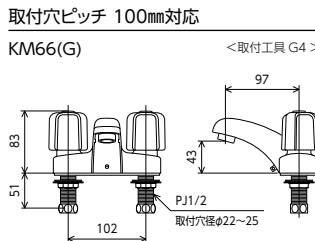

2ハンドル SERIES

2ハンドル洗髪シャワー
KF64 ギョム栓付 ¥31,100 (税込¥34,210) [1][8]
KF64Z 固定こま ギョム栓付 ¥31,100 (税込¥34,210) [1][8]
JIS 安全確認済証 逆止水 工口こま 部品一覧P.427
■寒冷地用は逆止水なし
■ギョム栓サイズ(φ35×29×10)

2ハンドル洗髪シャワー(一時止水付)
KF12F2-1E ¥36,000 (税込¥39,600) [1][8]
KF12F2-1ZE 固定こま ¥40,400 (税込¥44,440) [1][8]
KF12F2-1EGS ギョム栓付 ¥36,400 (税込¥40,040) [1][8]
KF12F2-1ZE-GS 固定こま ギョム栓付 ¥40,800 (税込¥44,880) [1][8]
JIS 安全確認済証 一時止水 逆止水 工口こま 部品一覧P.426
■寒冷地用は逆止水なし
※寒冷地用は専用止水栓(K6YWZ)が必要です。
■ギョム栓サイズ(φ35×29×10)

2ハンドル混合栓
KM66GBN ギョム栓付 ¥14,200 (税込¥15,620) [1][10]
KM66ZGBN 固定こま ギョム栓付 ¥14,200 (税込¥15,620) [1][10]
KM66HPGBN ポップアップ式 ¥13,800 (税込¥15,180) [1][10]
KM66HPZGBN 固定こま ポップアップ式 ¥13,800 (税込¥15,180) [1][10]
JIS 安全確認済証 工口こま 部品一覧P.430
※ポップアップ用部材は含まれておりません。
引き棒は別途ご用意ください。
■ギョム栓サイズ(φ35×29×10)

2ハンドル混合栓
KM66 ギョム栓付 ¥12,500 (税込¥13,750) [1][10]
KM66Z 固定こま ギョム栓付 ¥12,500 (税込¥13,750) [1][10]
KM66HP ポップアップ式 ¥12,000 (税込¥13,200) [1][10]
KM66HPZ 固定こま ポップアップ式 ¥12,000 (税込¥13,200) [1][10]
JIS 安全確認済証 工口こま 部品一覧P.430
※ポップアップ用部材は含まれておりません。
引き棒は別途ご用意ください。
■ギョム栓サイズ(φ35×29×10)

2ハンドル混合栓
KM66G ギョム栓付 ¥13,000 (税込¥14,300) [1][10]
KM66ZG 固定こま ギョム栓付 ¥13,000 (税込¥14,300) [1][10]
KM66GCN ギョム栓なし/ヒートン付 ¥12,600 (税込¥13,860) [1][10]
KM66ZGCN 固定こま ギョム栓なし/ヒートン付 ¥12,600 (税込¥13,860) [1][10]
KM66HPG ポップアップ式 ¥12,600 (税込¥13,860) [1][10]
KM66HPZG 固定こま ポップアップ式 ¥12,600 (税込¥13,860) [1][10]
JIS 安全確認済証 工口こま 部品一覧P.430
※ポップアップ用部材は含まれておりません。
引き棒は別途ご用意ください。
■ギョム栓サイズ(φ35×29×10)

2ハンドル混合栓
KM17NSGS ギョム栓付 ¥14,700 (税込¥16,170) [1][10]
KM17NSZGS 固定こま ギョム栓付 ¥14,700 (税込¥16,170) [1][10]
JIS 工口こま 部品一覧P.430
■ギョム栓サイズ(φ35×29×10)