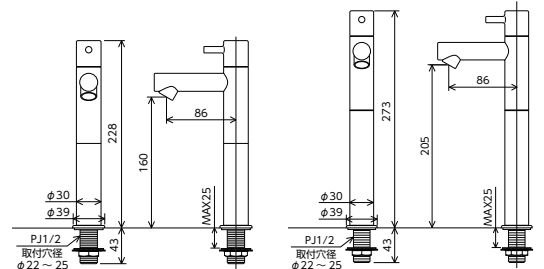

JIS 泡沫 部品一覧P.445

■一般地・寒冷地共用 ■給水専用
■逆止弁なし ■ハンドル90°開閉
■色: マットホワイト
※給湯用には使用しないでください。

立水栓(単水栓)ロングボディ
KL180D27M5 [1]4
¥49,600 (税込¥54,560)

JIS 泡沫 部品一覧P.445

■一般地・寒冷地共用 ■給水専用
■逆止弁なし ■ハンドル90°開閉
■色: マットブラック
※給湯用には使用しないでください。

KL180D22(M4)(M5) <取付工具 G4> KL180D27(M4)(M5) <取付工具 G4>

※吐水口本体は左右に振れる仕様ではありません(固定式)。

カラー水栓についてのご注意

製品品質上、ニッケルクロムめっきに比べ表面に傷つきやすい為、汚れがある場合はクレンザーなど粒子の粗いものや酸性・アルカリ性・塩素系の洗剤は避けてきれいな柔らかい布などで水拭きしてから、きれいな乾いた布で拭き取ってください。