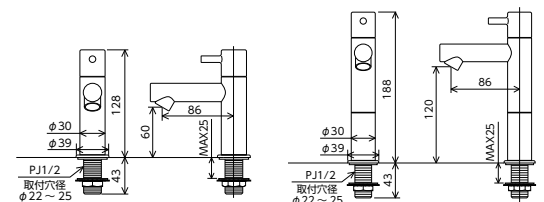

KL180D12(M4)(M5) <取付工具 G4> KL180D18(M4)(M5) <取付工具 G4>

※吐水口本体は左右に振れる仕様ではありません(固定式)。

立水栓(単水栓)ロングボディ
KL180D27 [1]4
¥32,100 (税込¥35,310)

JIS 泡沫 部品一覧P.445

■一般地・寒冷地共用 ■給水専用
■逆止弁なし ■ハンドル90°開閉
※給湯用には使用しないでください。

立水栓(単水栓)ロングボディ
KL180D27M4 [1]4
¥49,600 (税込¥54,560)