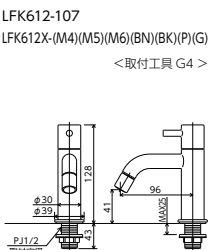

LFK612-107
LFK612X-(M4)(M5)(M6)(BN)(BK)(P)(G)
<取付工具 G4 >

※吐水口本体は左右に振れる仕様ではありません(固定式)。