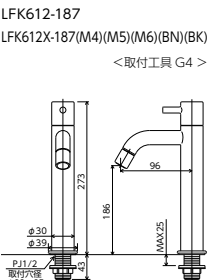

LFK612-112
LFK612X-112(M4)(M5)(M6)
<取付工具 G4 >

※吐水口本体は左右に振れる仕様ではありません(固定式)。

LFK612-187
LFK612X-187(M4)(M5)(M6)(BN)(BK)
<取付工具 G4 >

※吐水口本体は左右に振れる仕様ではありません(固定式)。

カラー水栓についてのご注意

●製品性質上、ニッケルクロムめっきに比べ表面に傷つきやすい為、汚れがある場合はクレンザーなど粒子の粗いものや酸性・アルカリ性・塩素系の洗剤は避けてきれいな柔らかい布などで水拭きしてから、きれいな乾いた布で拭き取ってください。
●特殊めっき(マット色以外)の場合、使用環境及び使用方法により、めっきの外観の色調が変わることがあります。これは特殊めっき仕様による性質ですので予めご了承ください。