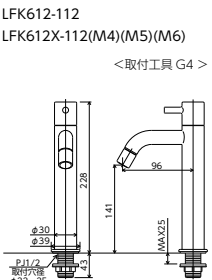

LFK612-112
LFK612X-112(M4)(M5)(M6)
<取付工具 G4 >

※吐水口本体は左右に振れる仕様ではありません(固定式)。