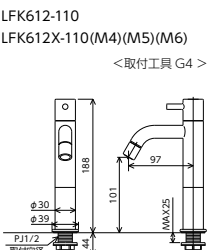

LFK612-107
LFK612X-(M4)(M5)(M6)(BN)(BK)(P)(G)
<取付工具 G4 >

※吐水口本体は左右に振れる仕様ではありません(固定式)。

LFK612-110
LFK612X-110(M4)(M5)(M6)
<取付工具 G4 >

※吐水口本体は左右に振れる仕様ではありません(固定式)。

立水栓(単水栓)ロングボディ
LFK612-112 [1][10]
¥29,100 (税込¥32,010)